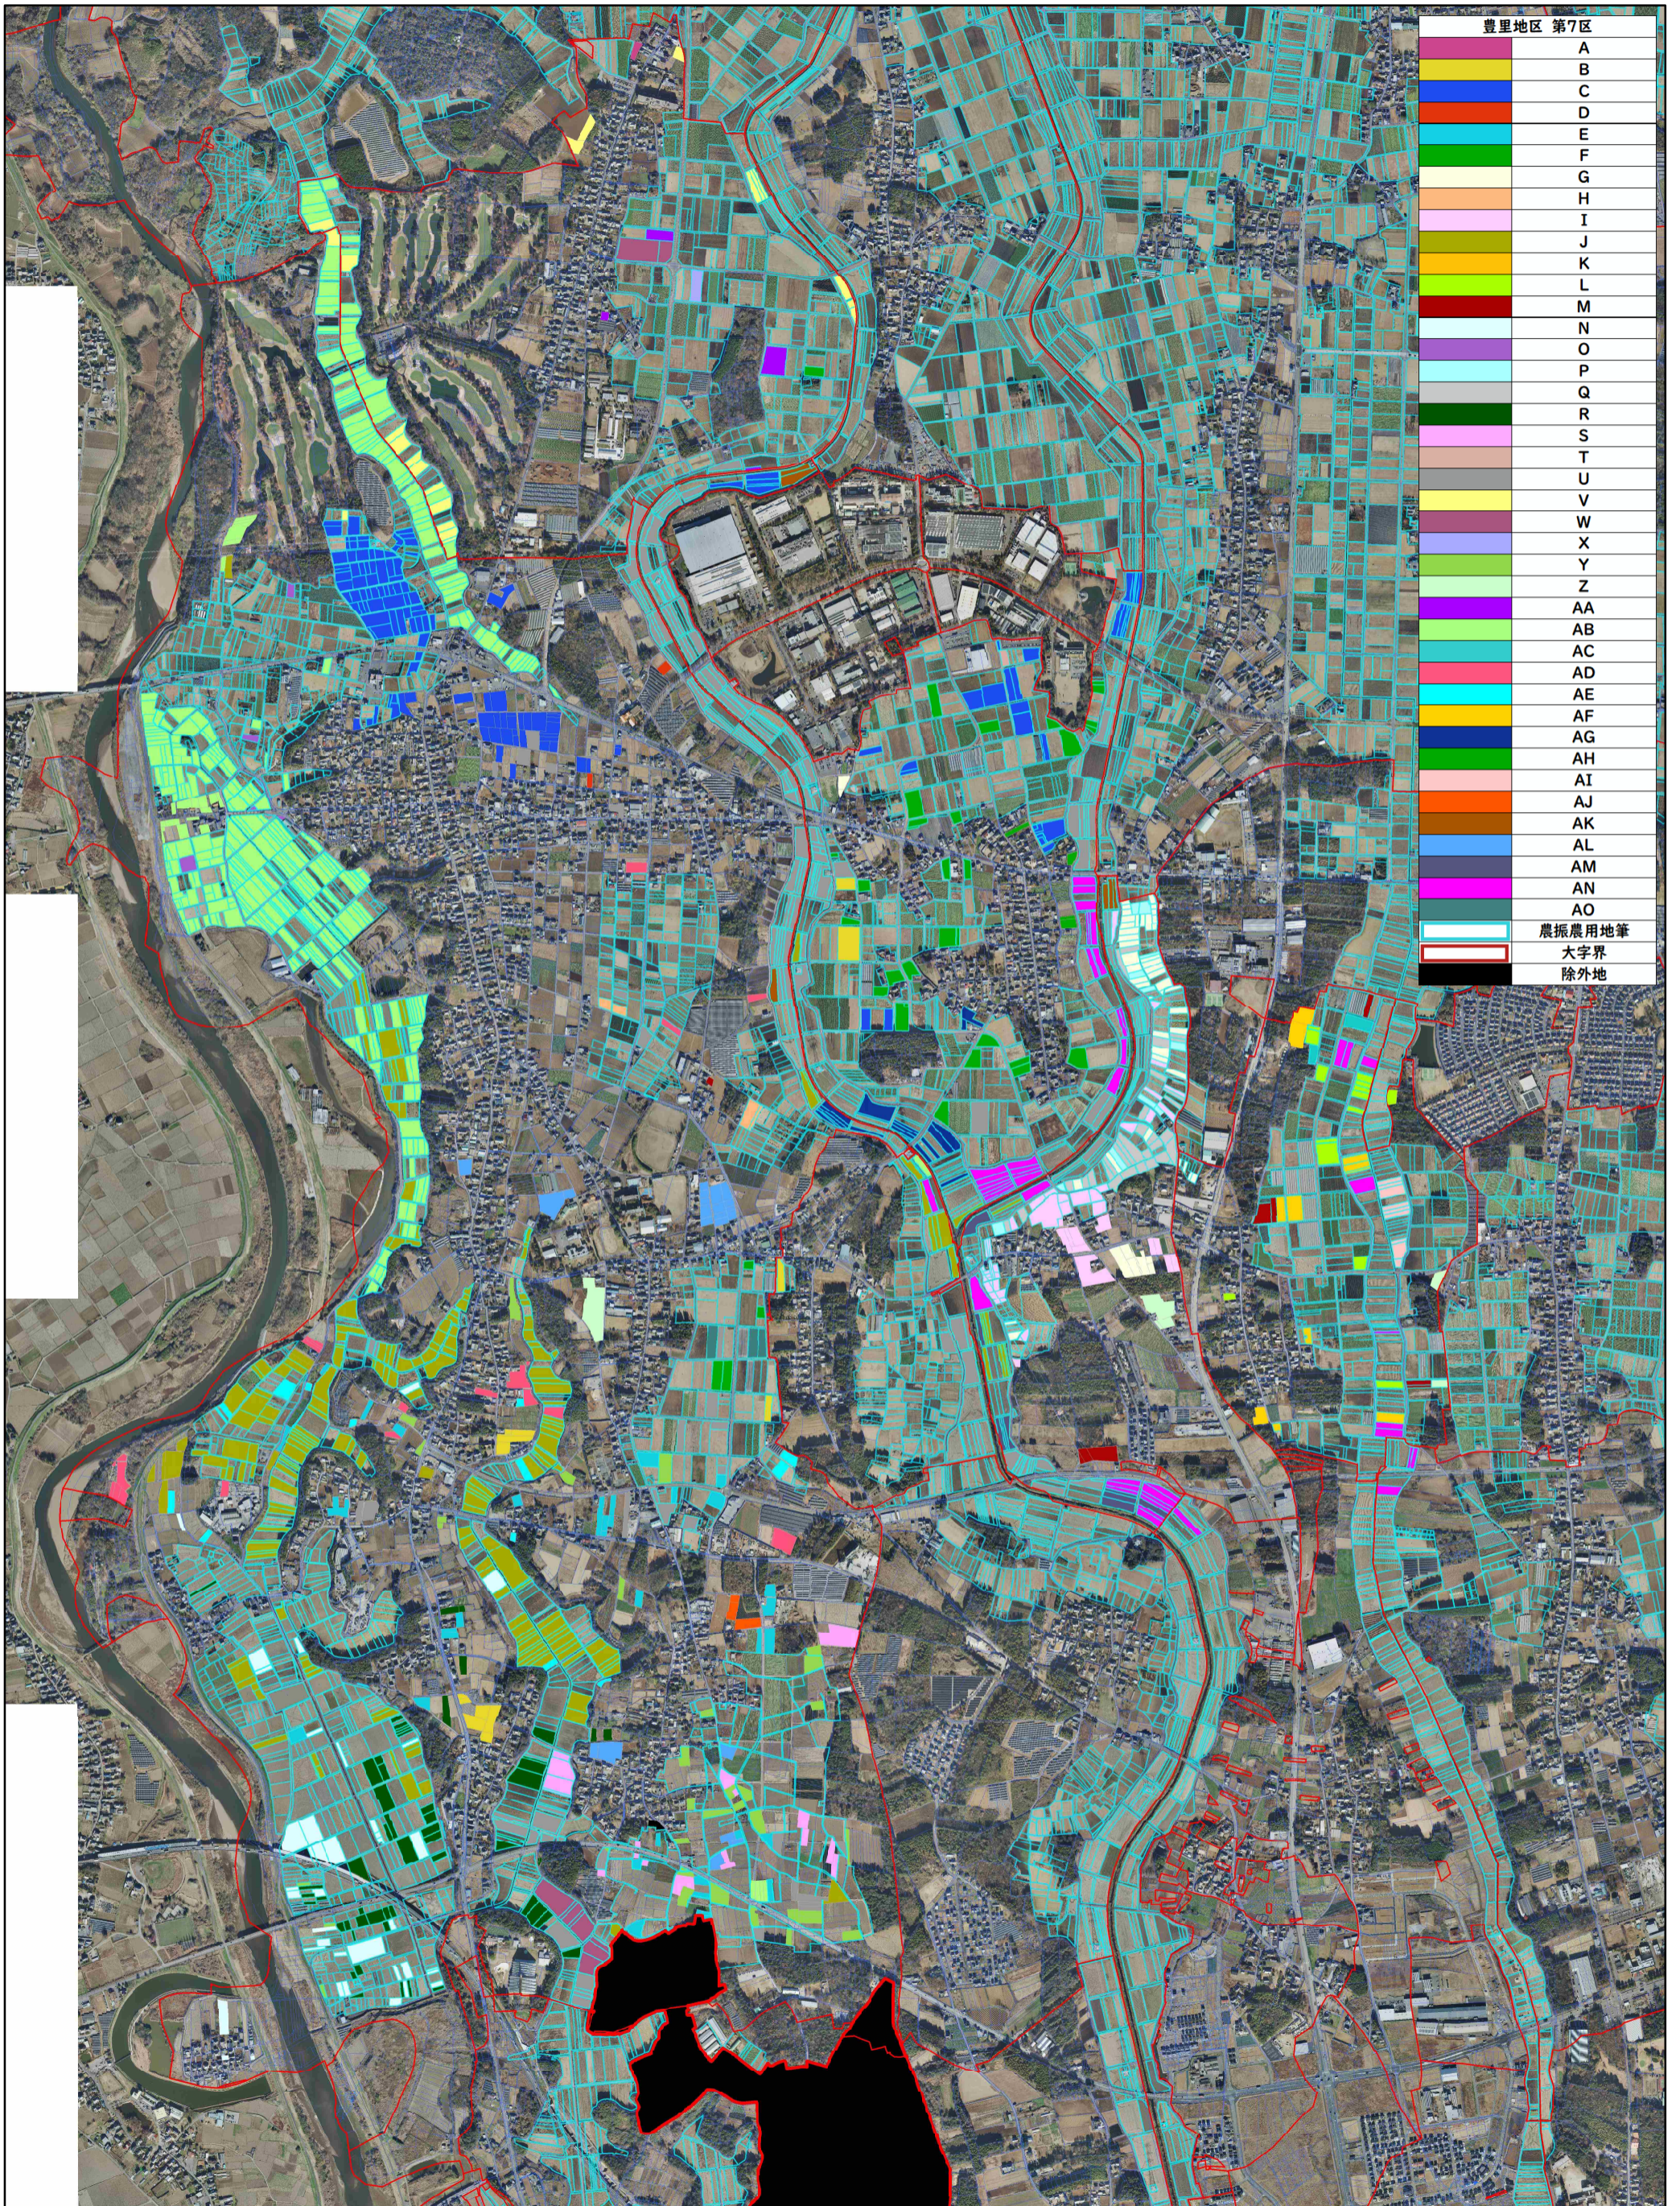

つくば市 目標地図 豊里地区 第7区

0 245 490 980メートル