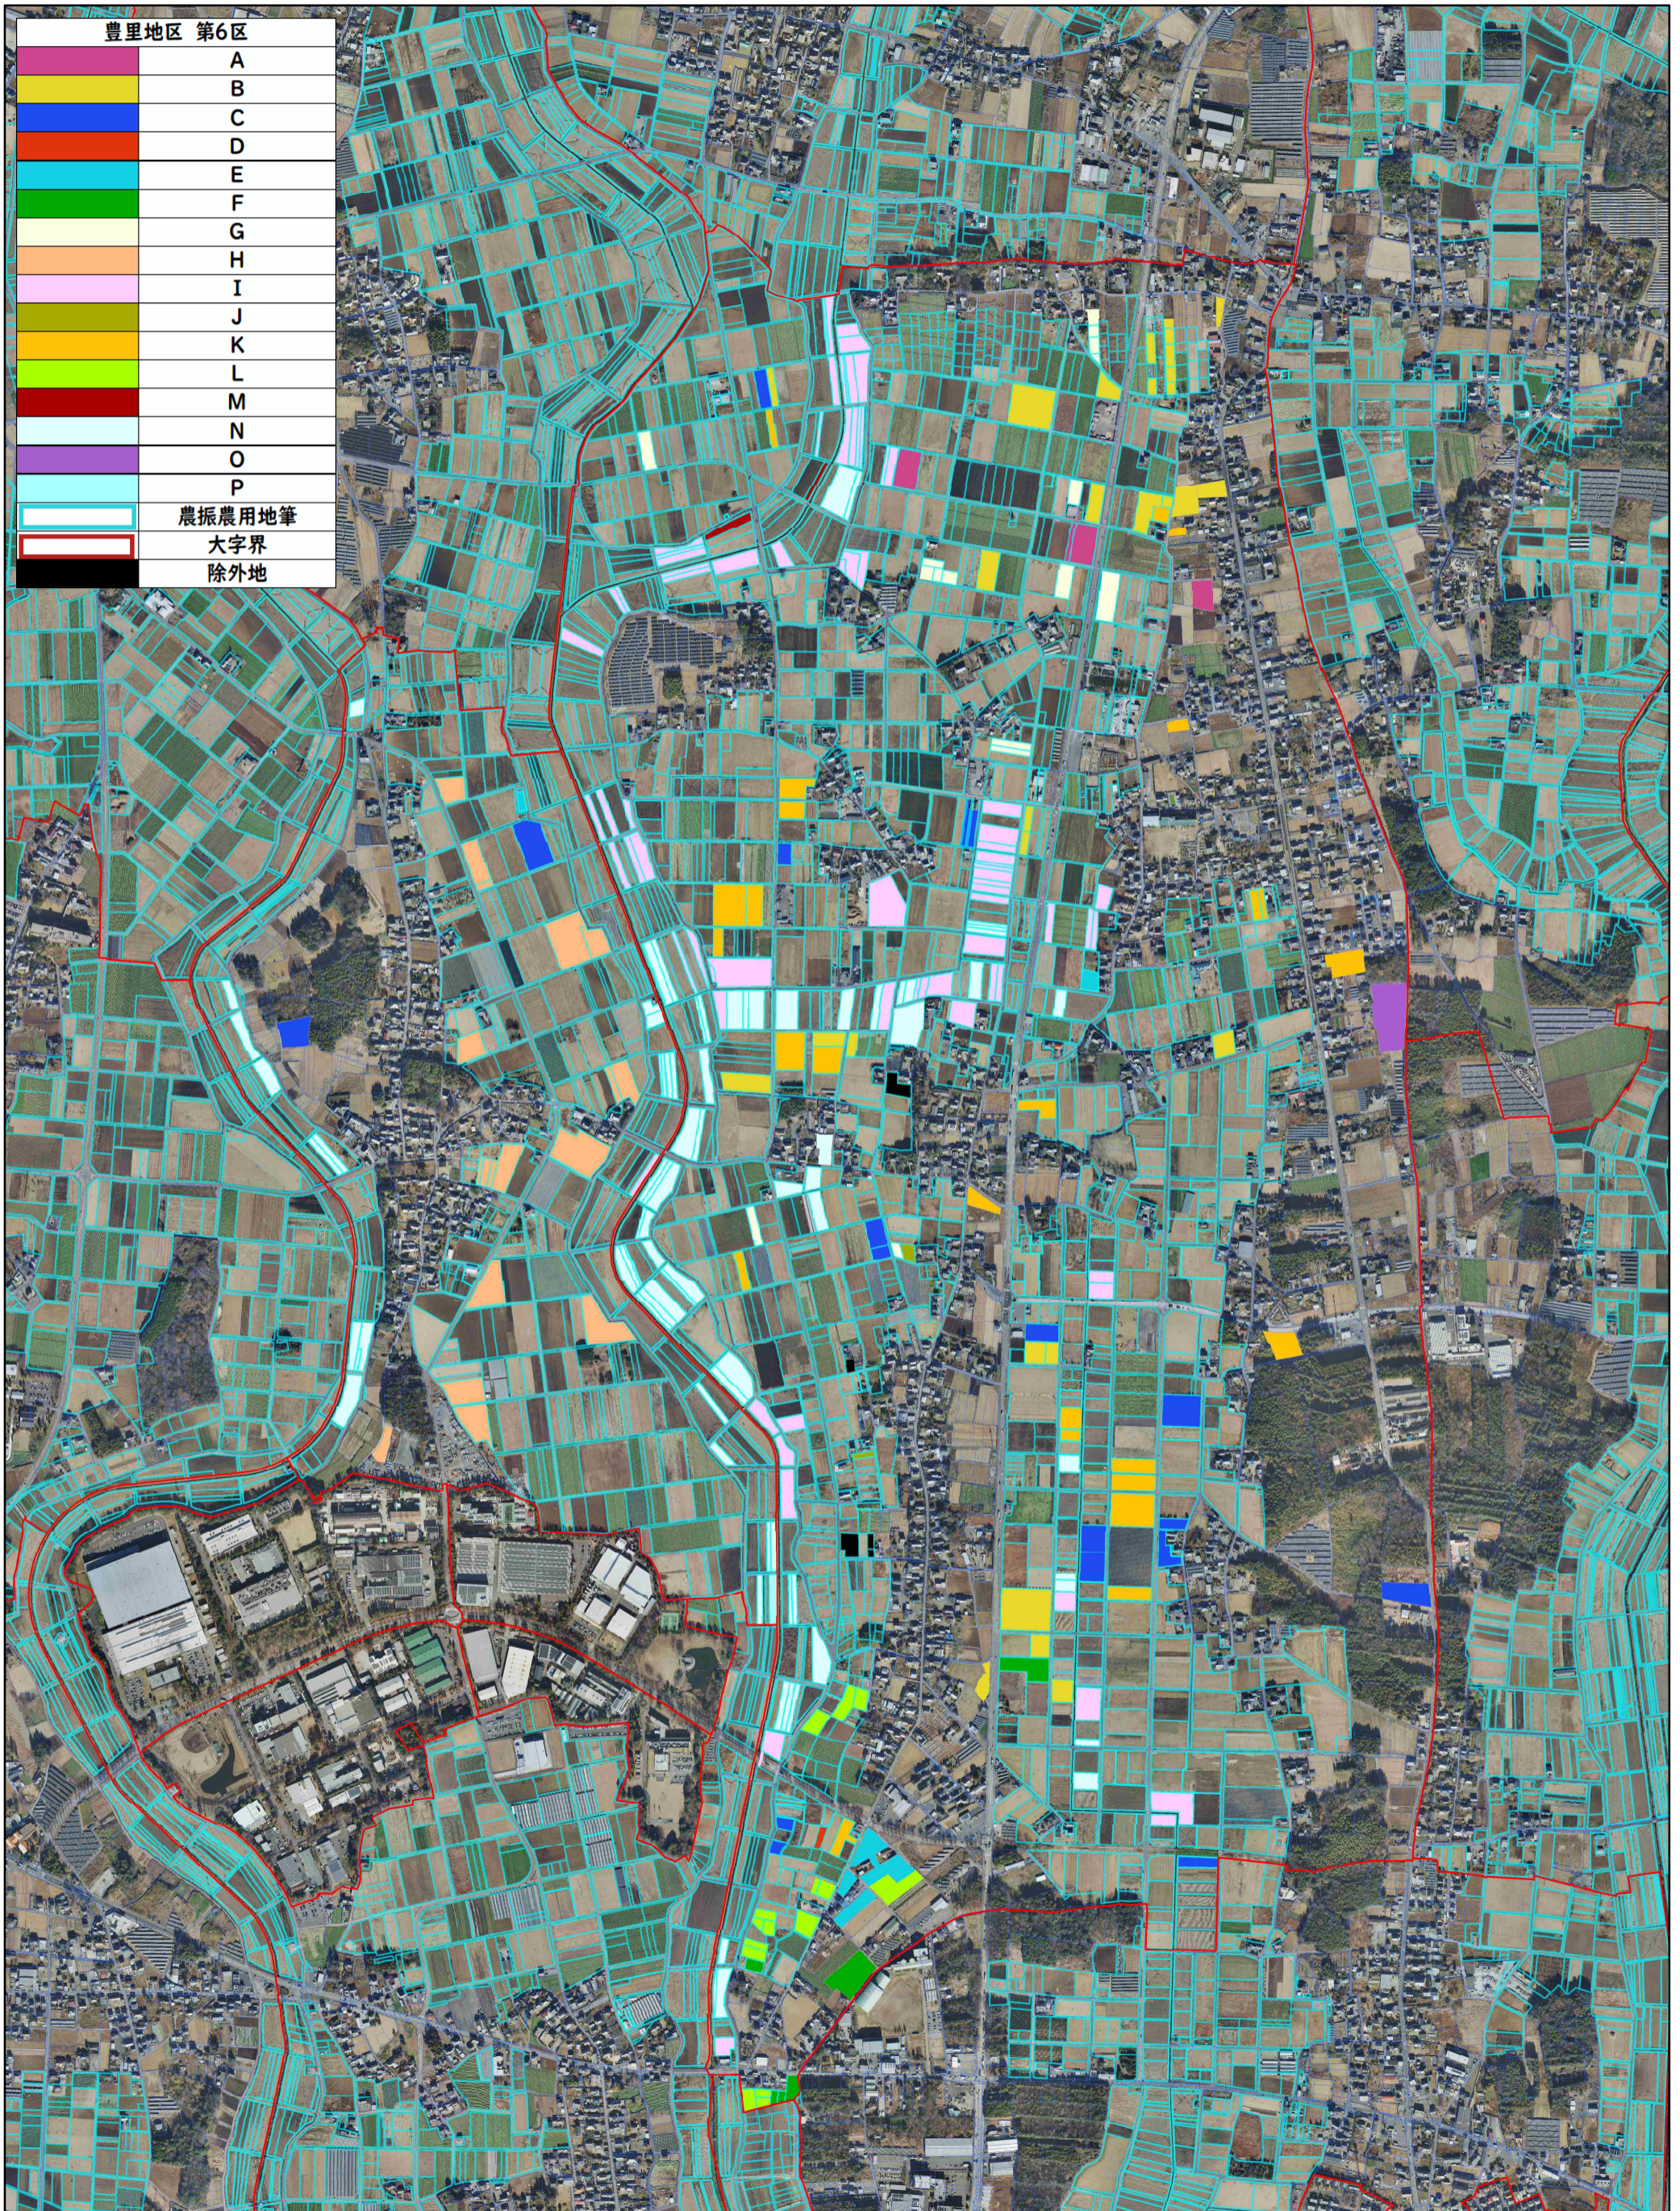

つくば市 目標地図 豊里地区 第6区

0 165 330 660メートル