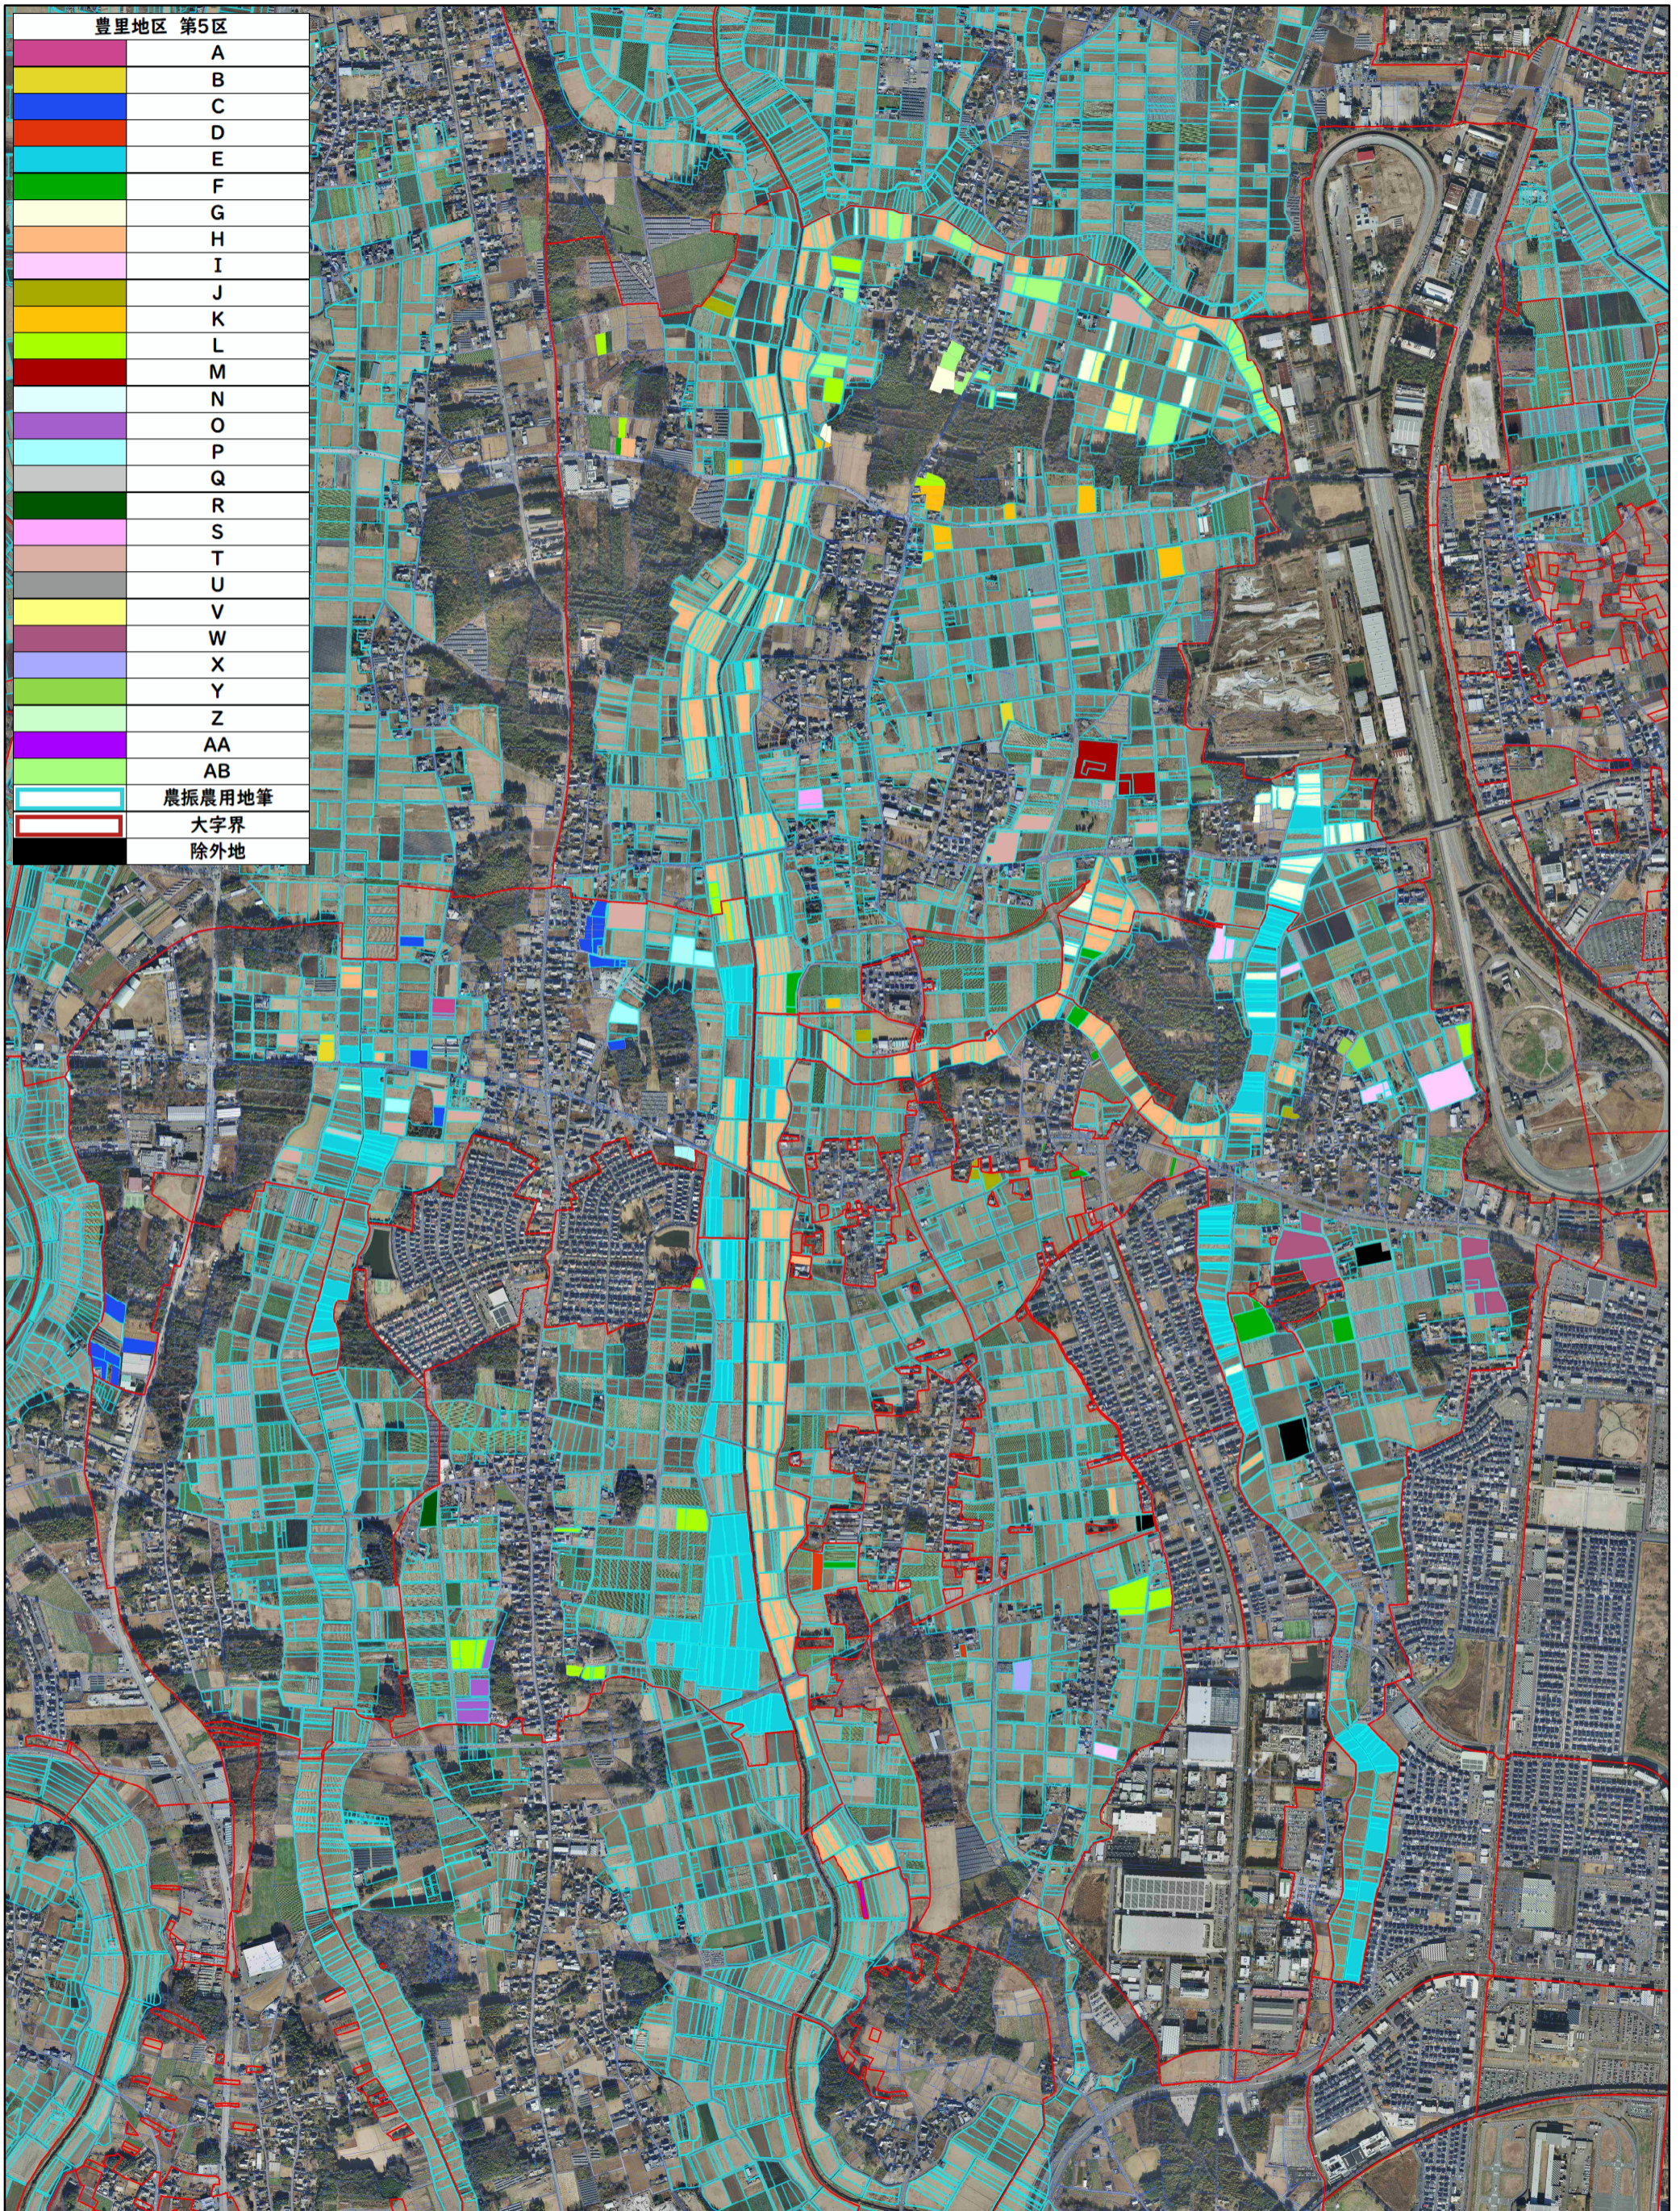

つくば市 目標地図 豊里地区 第5区

0 210 420 840メートル