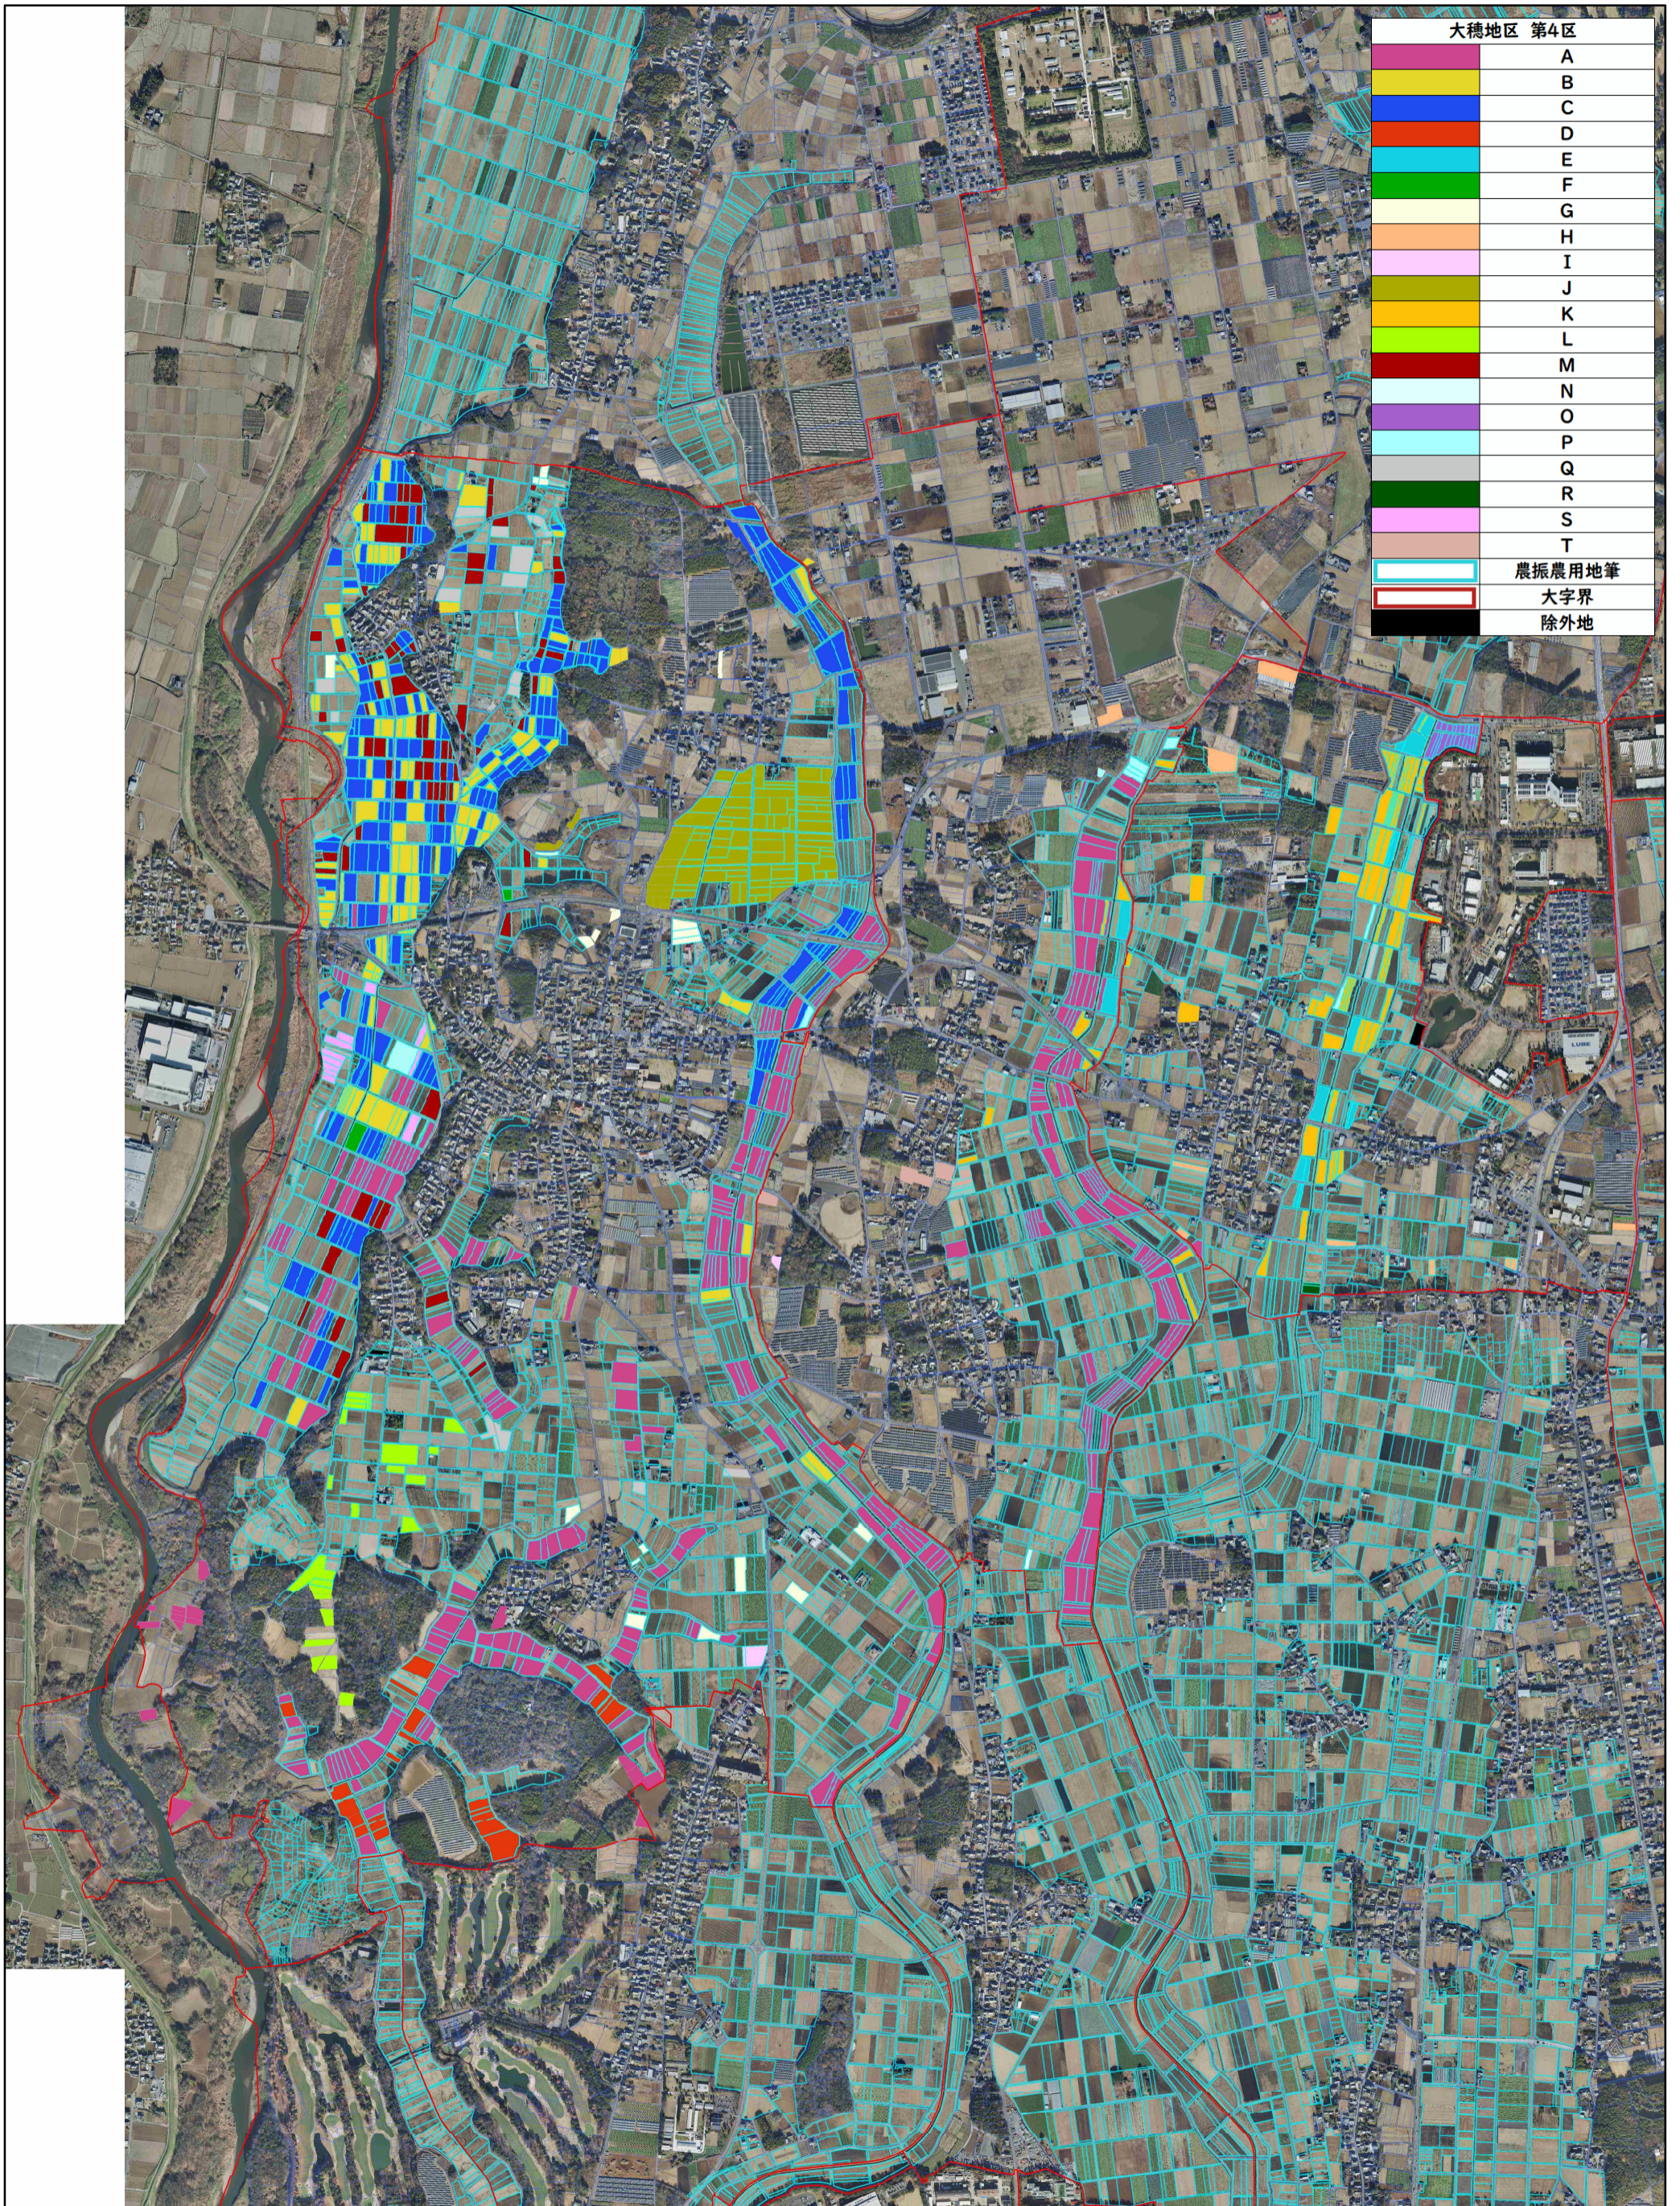

つくば市 目標地図 大穂地区 第4区

0 230 460 920メートル