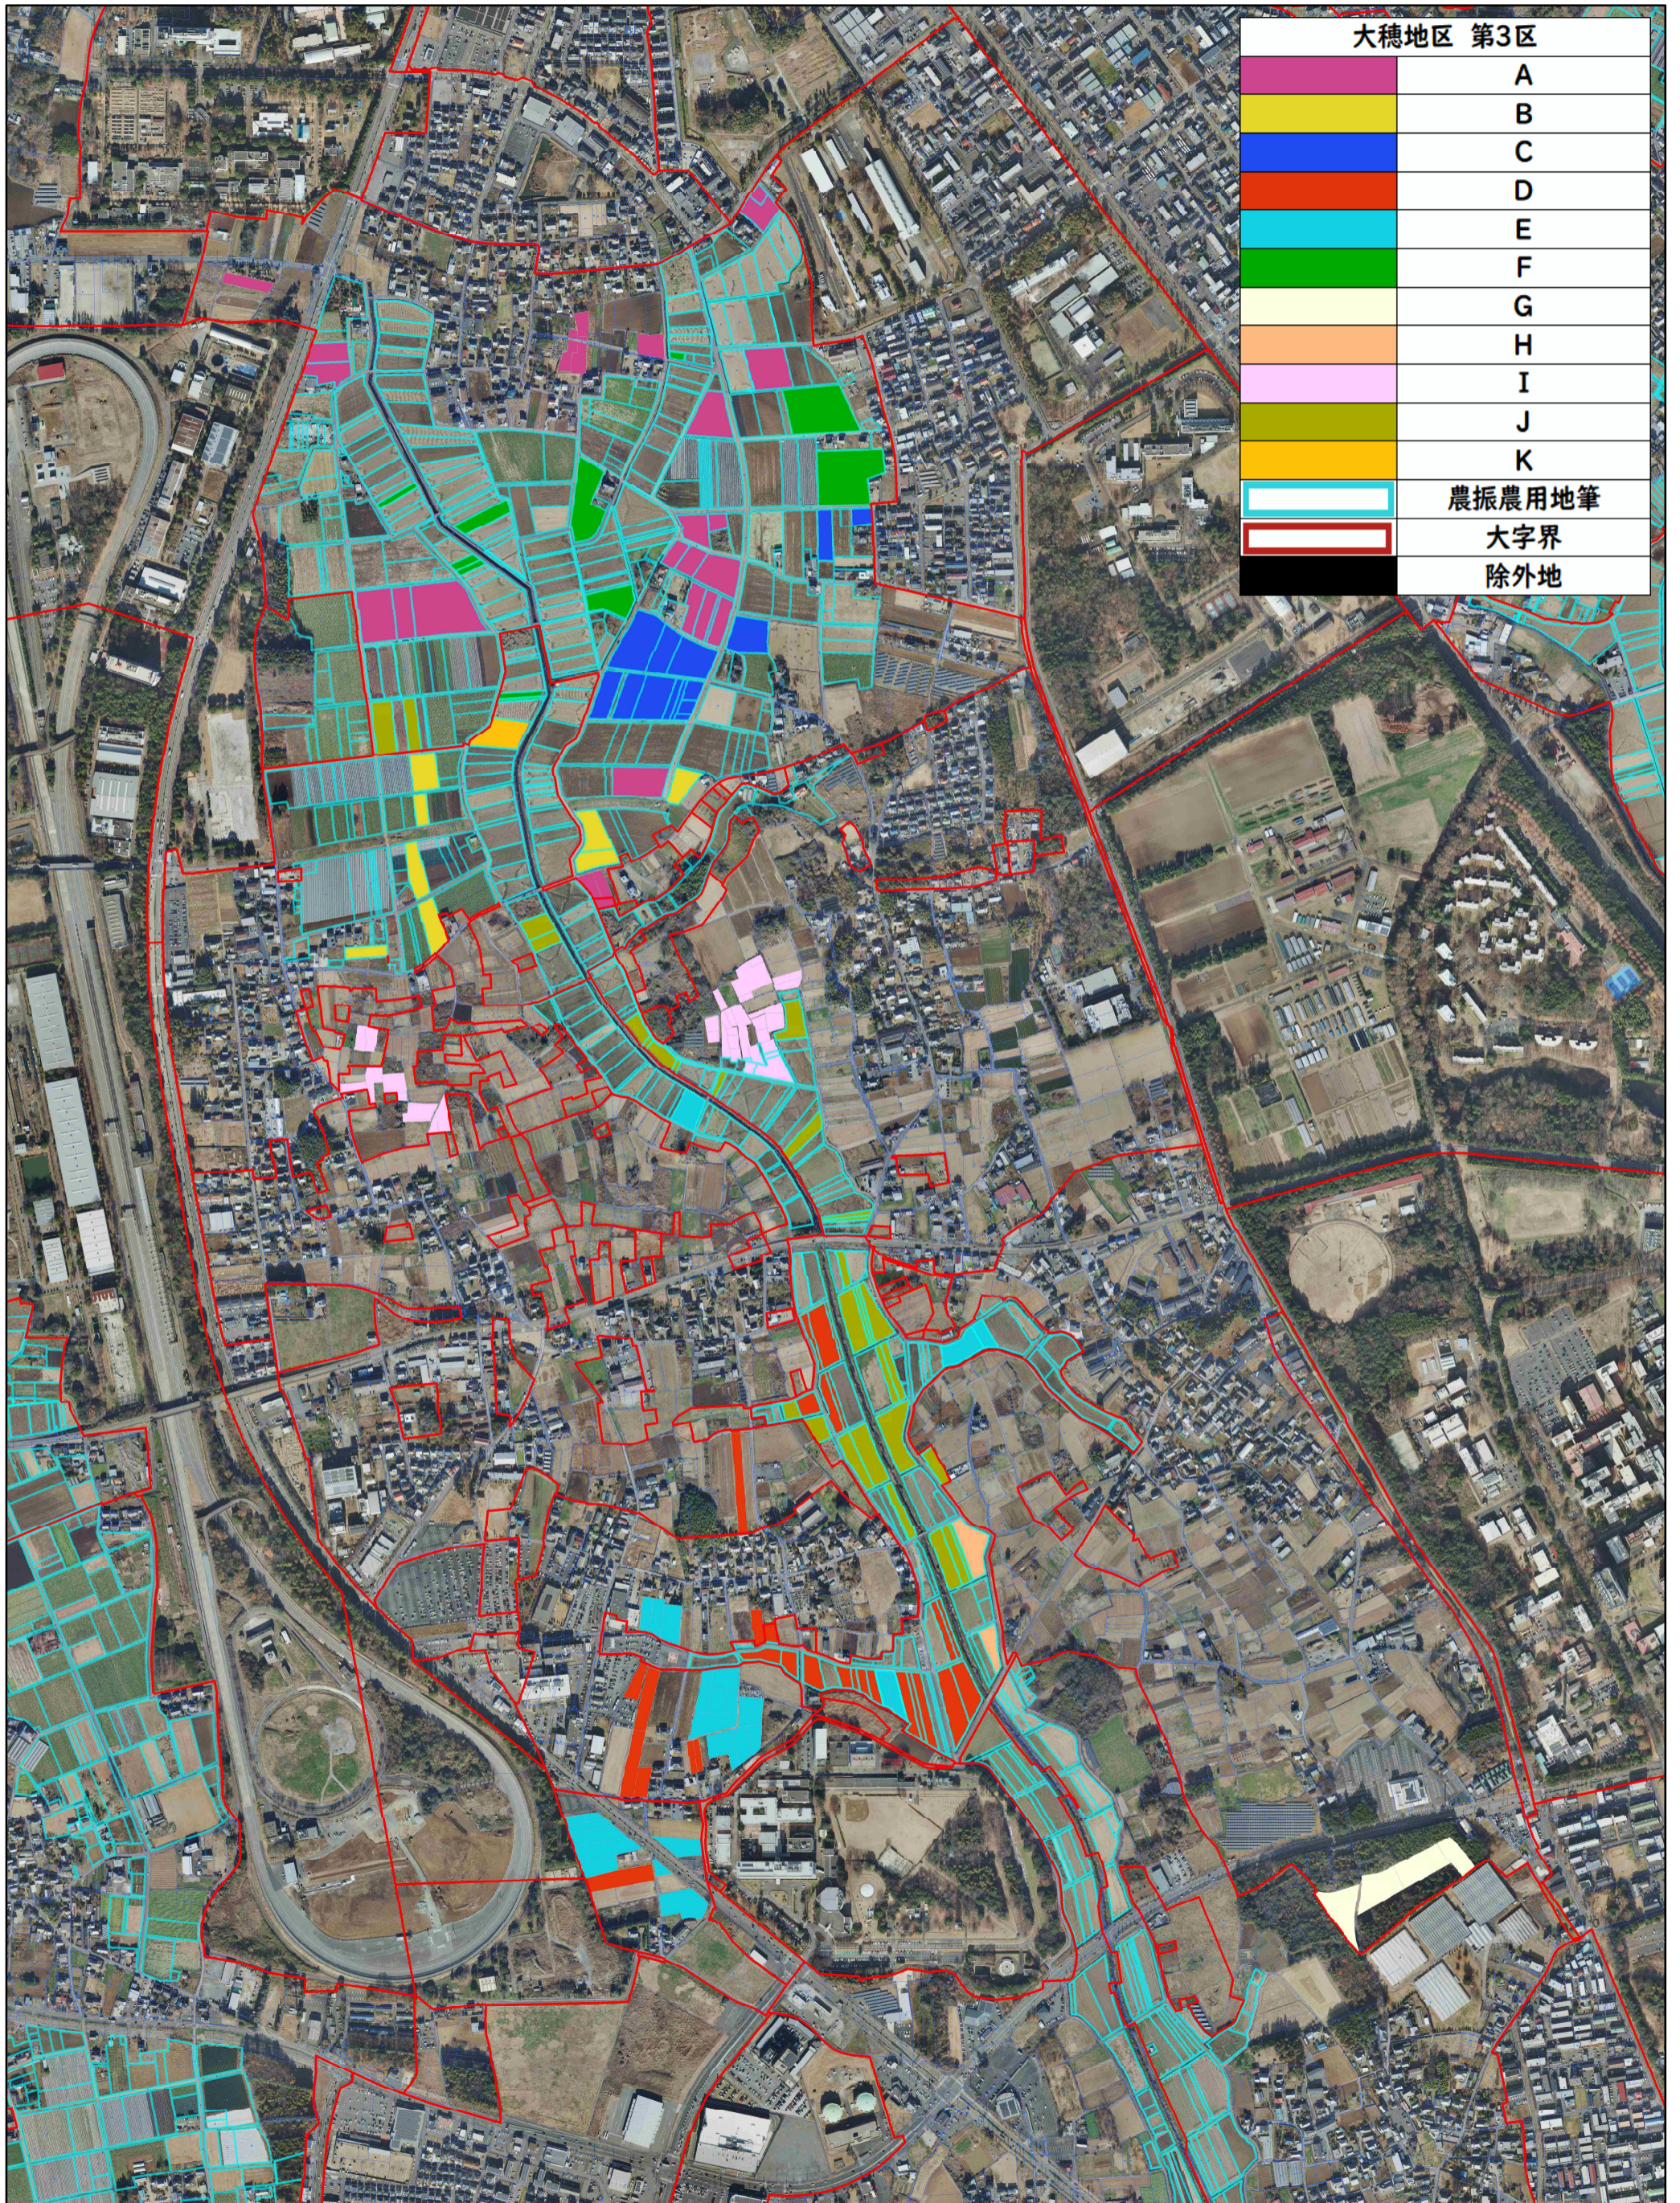

つくば市 目標地図 大穂地区 第3区

0 135 270 540メートル