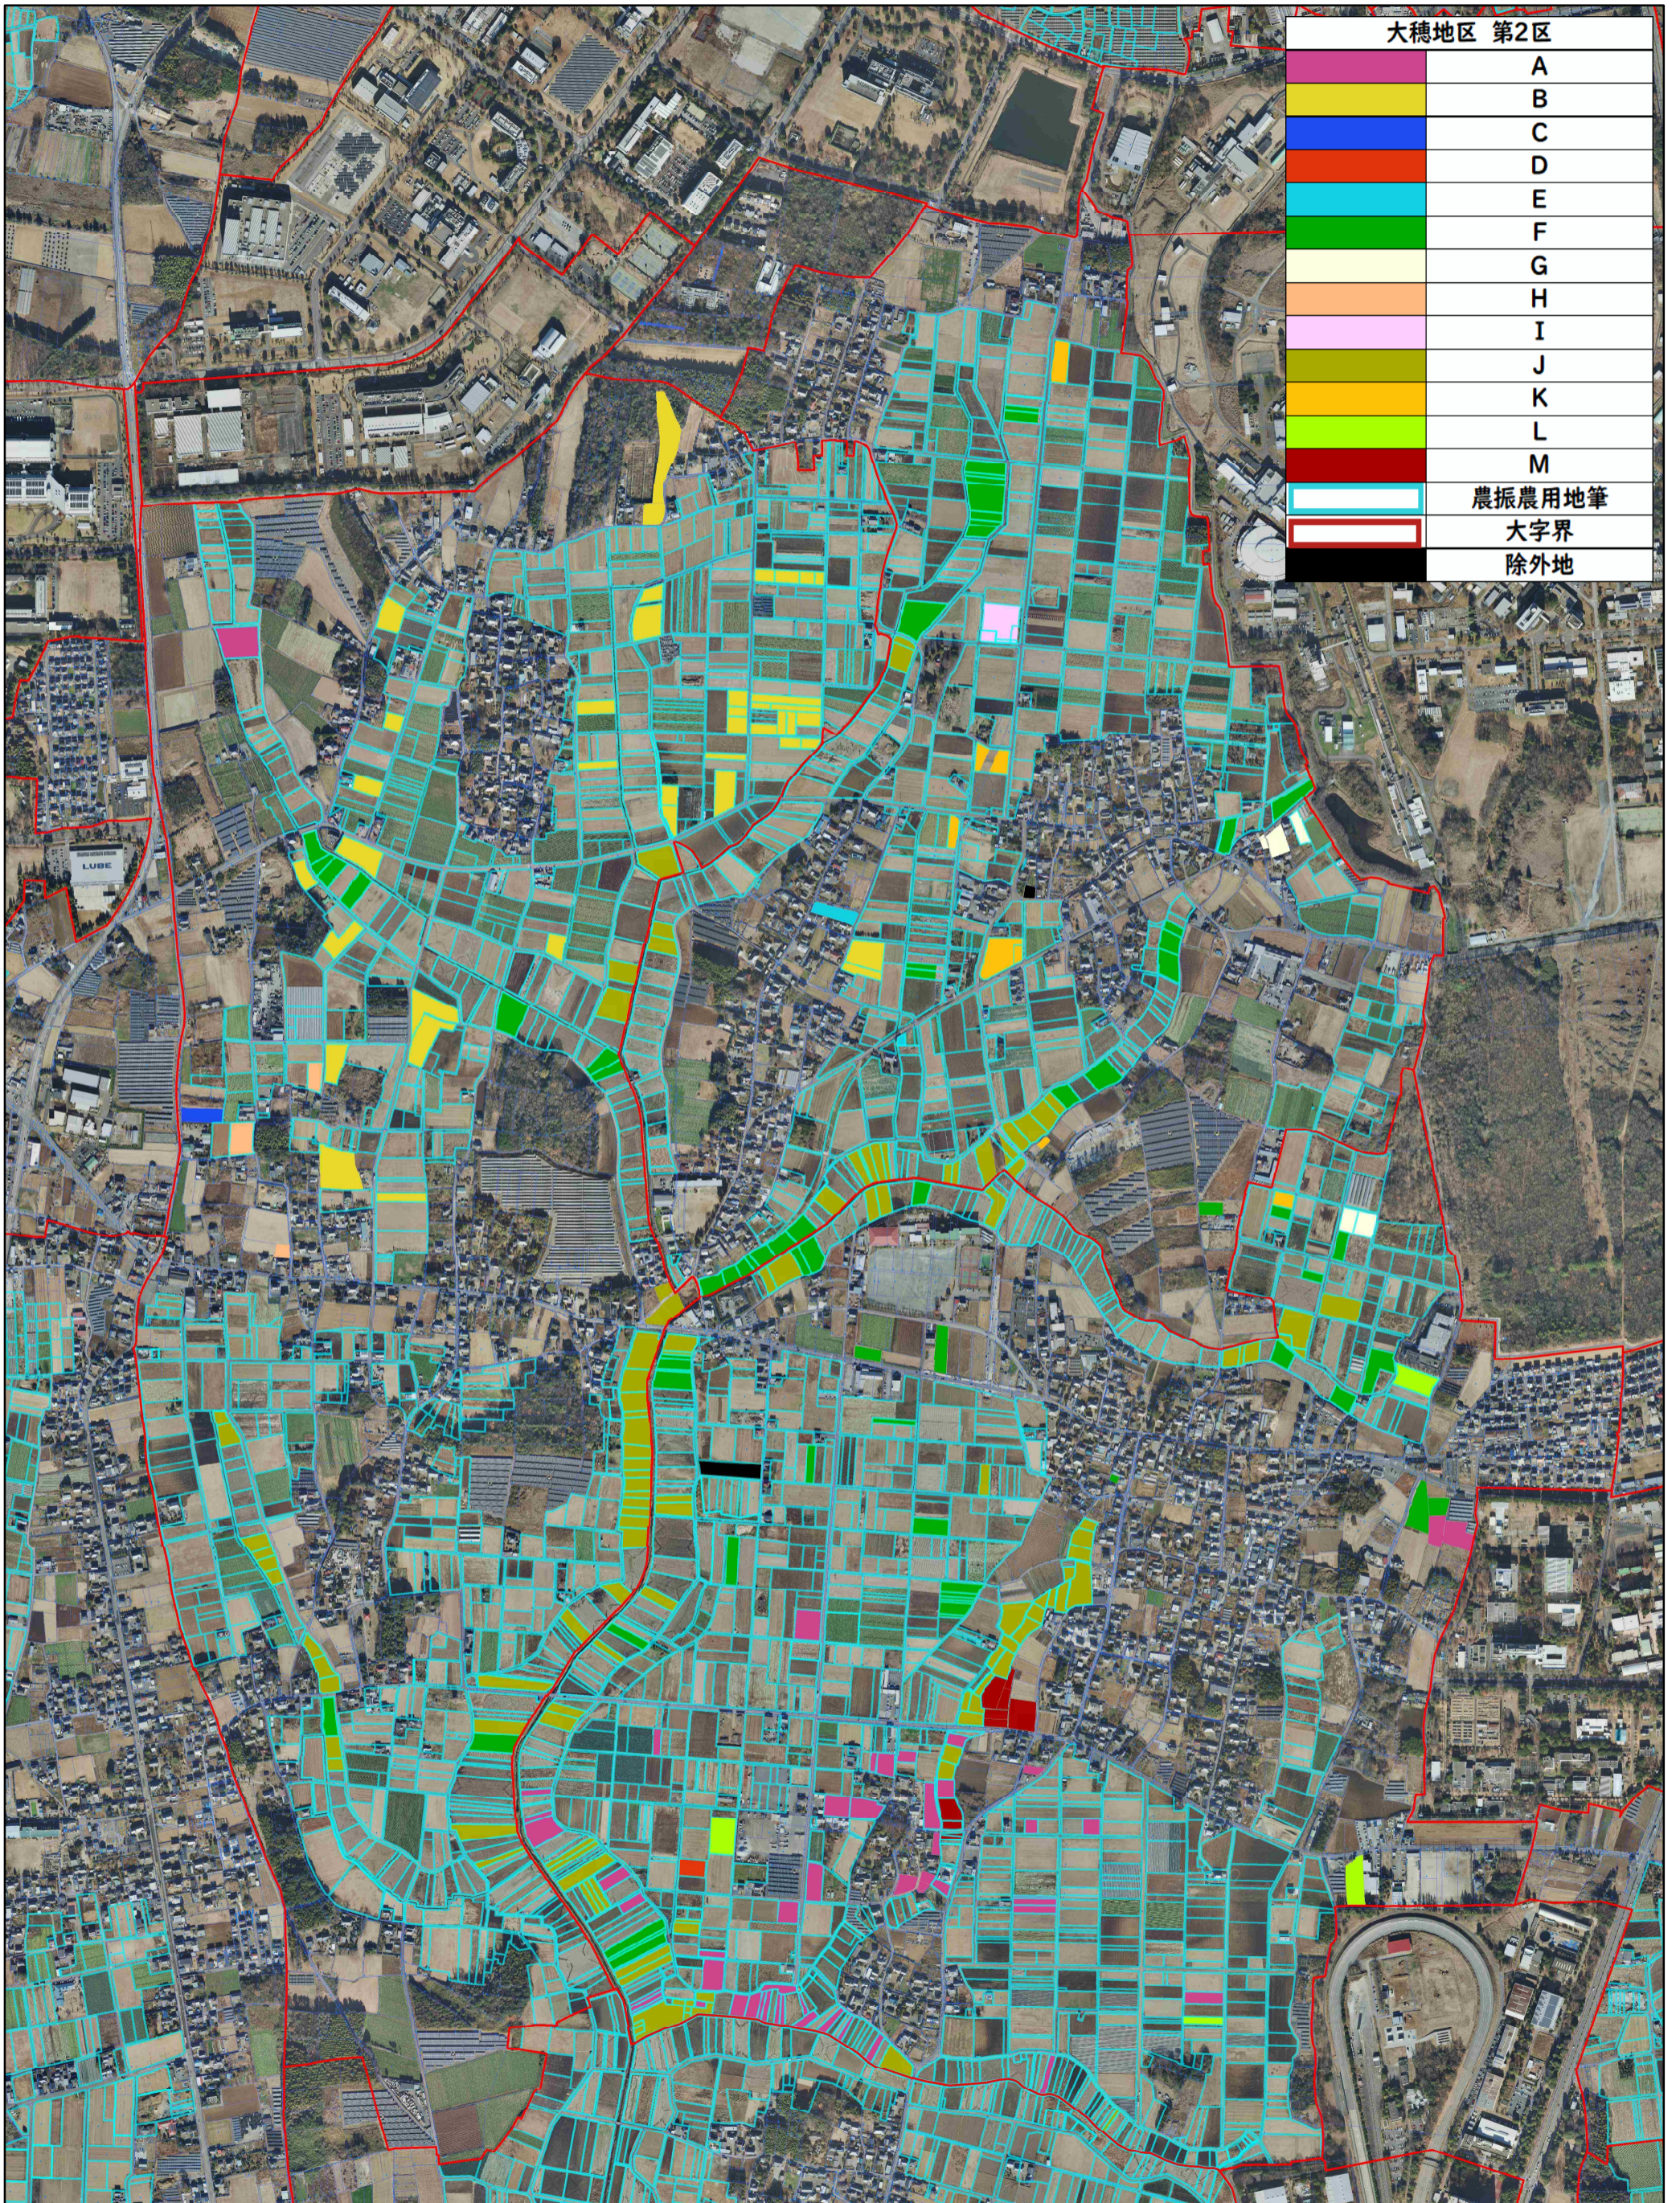

つくば市 目標地図 大穂地区 第2区

大穂地区 第2区	
	A
	B
	C
	D
	E
	F
	G
	H
	I
	J
	K
	L
	M
	農振農用地筆
	大字界
	除外地

0 155 310 620メートル