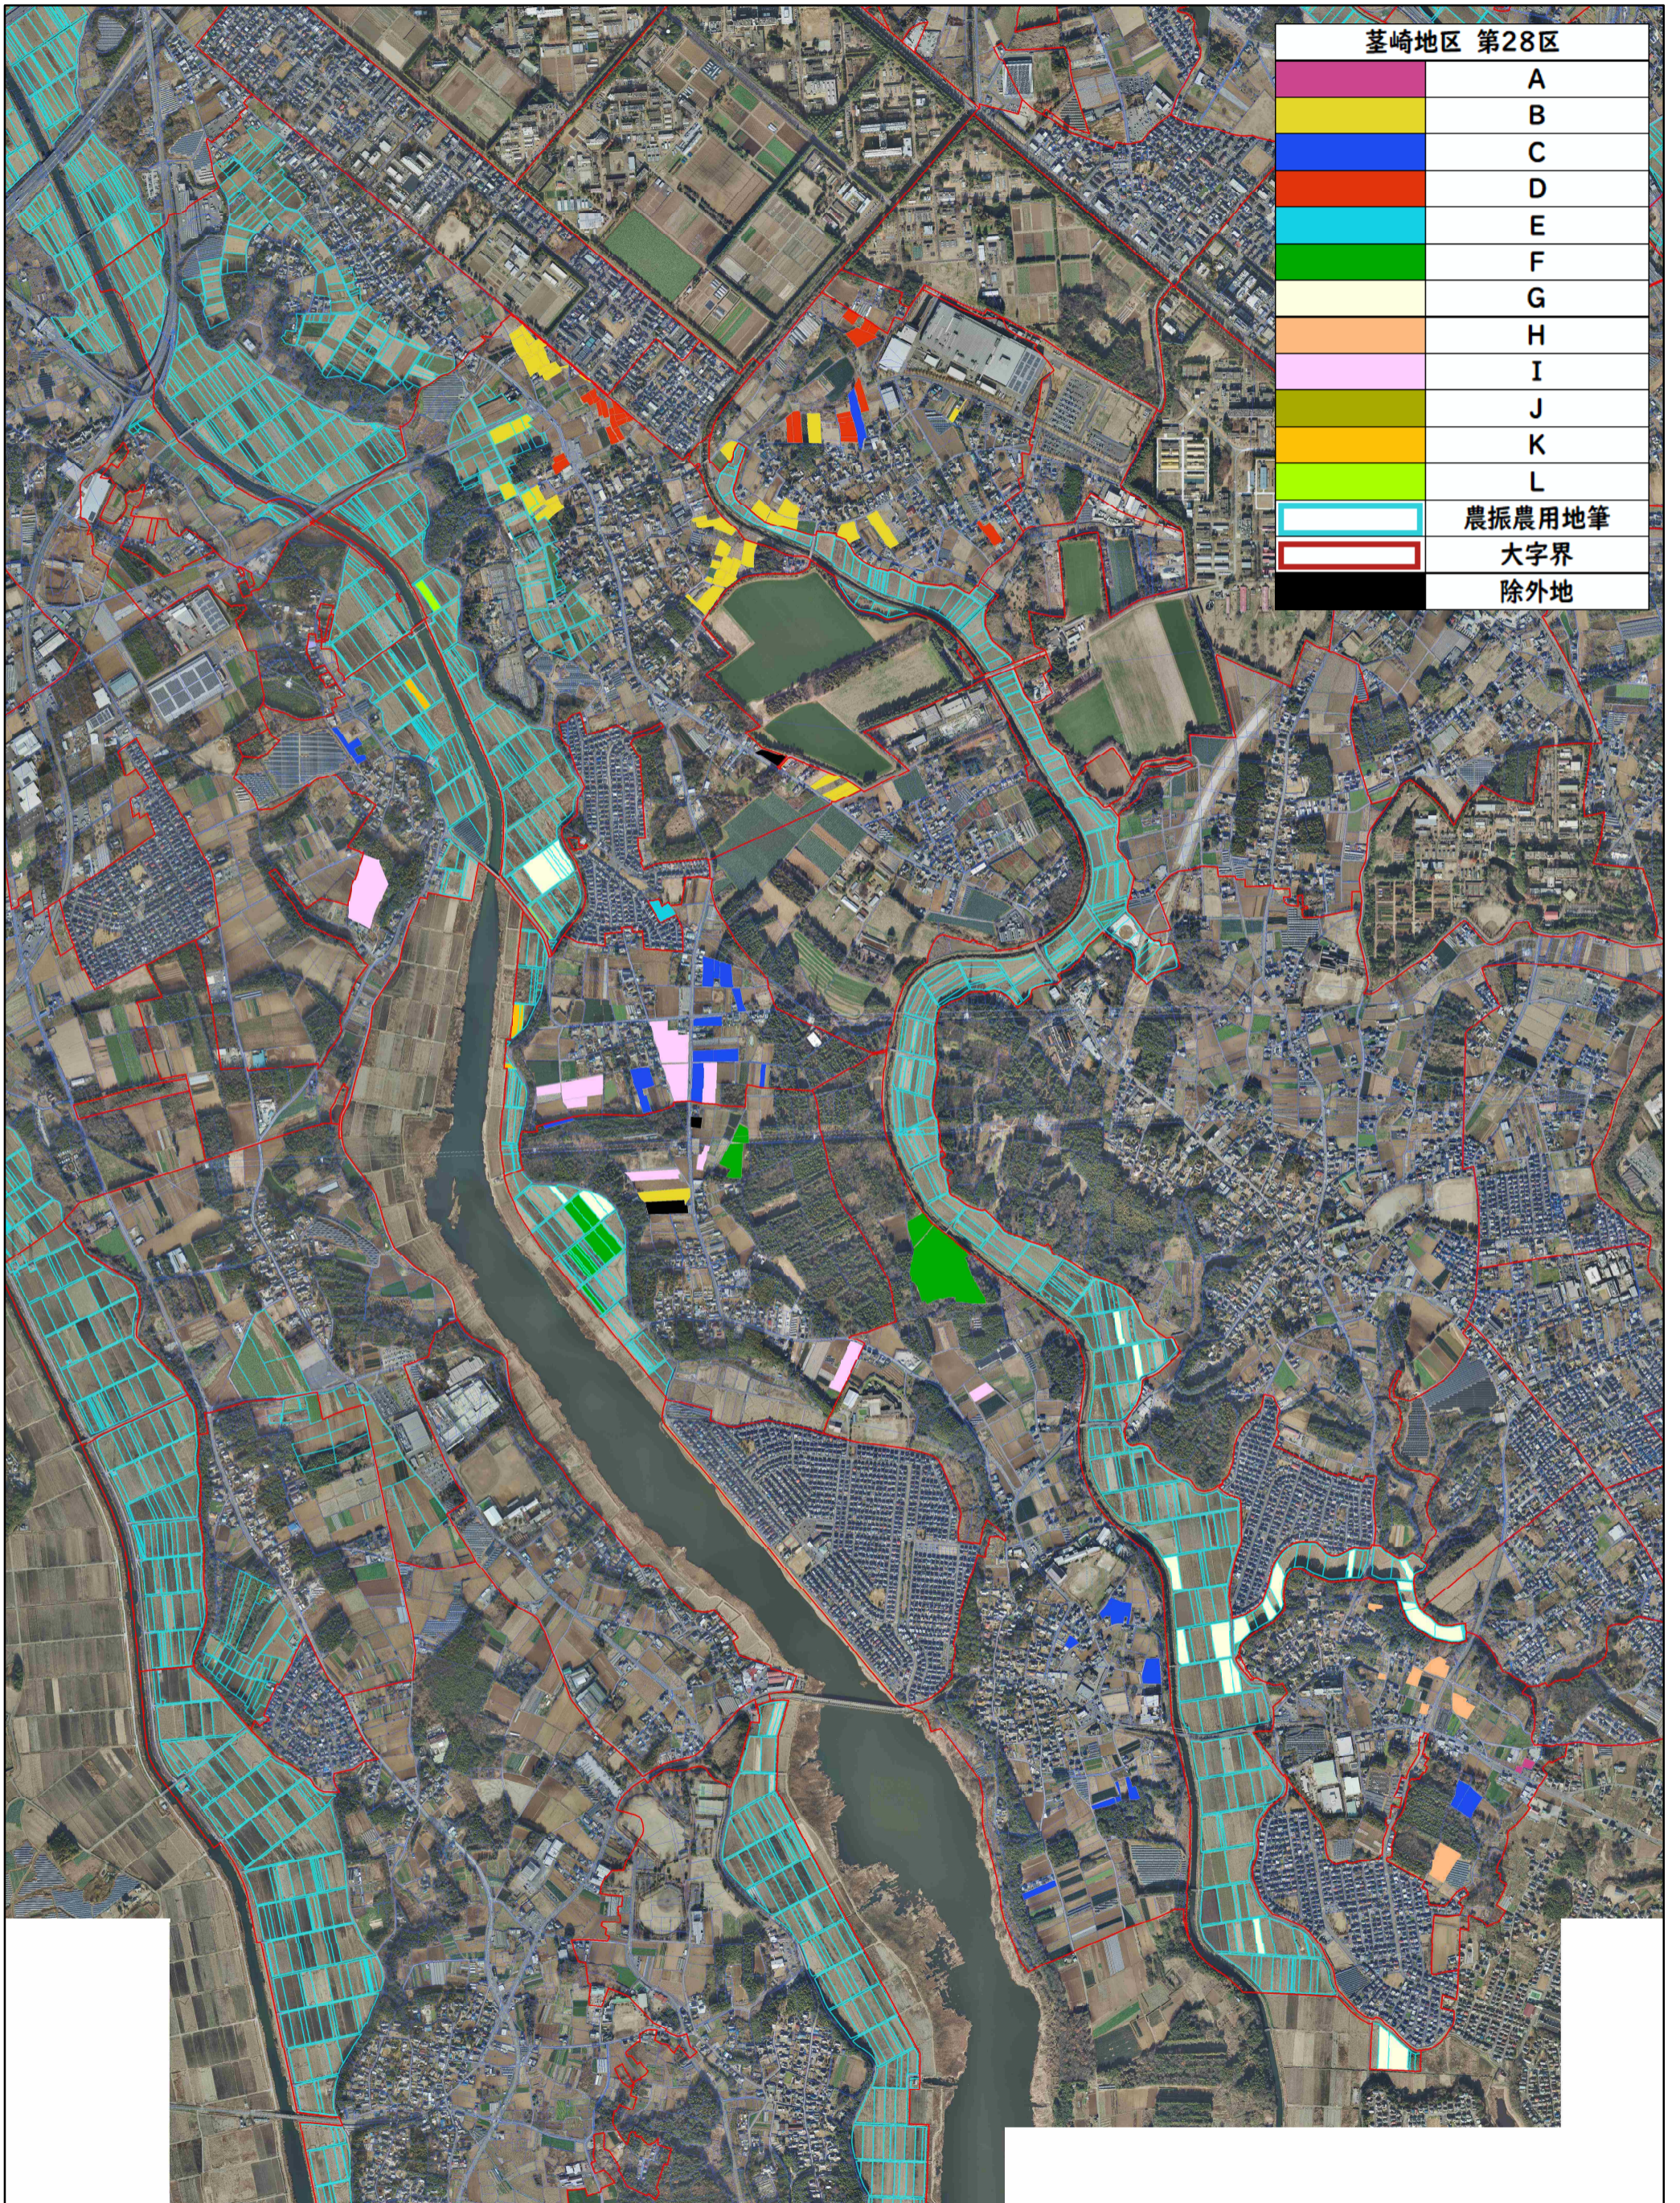

# つくば市 目標地図 茎崎地区 第28区

0 237.5 475 950メートル