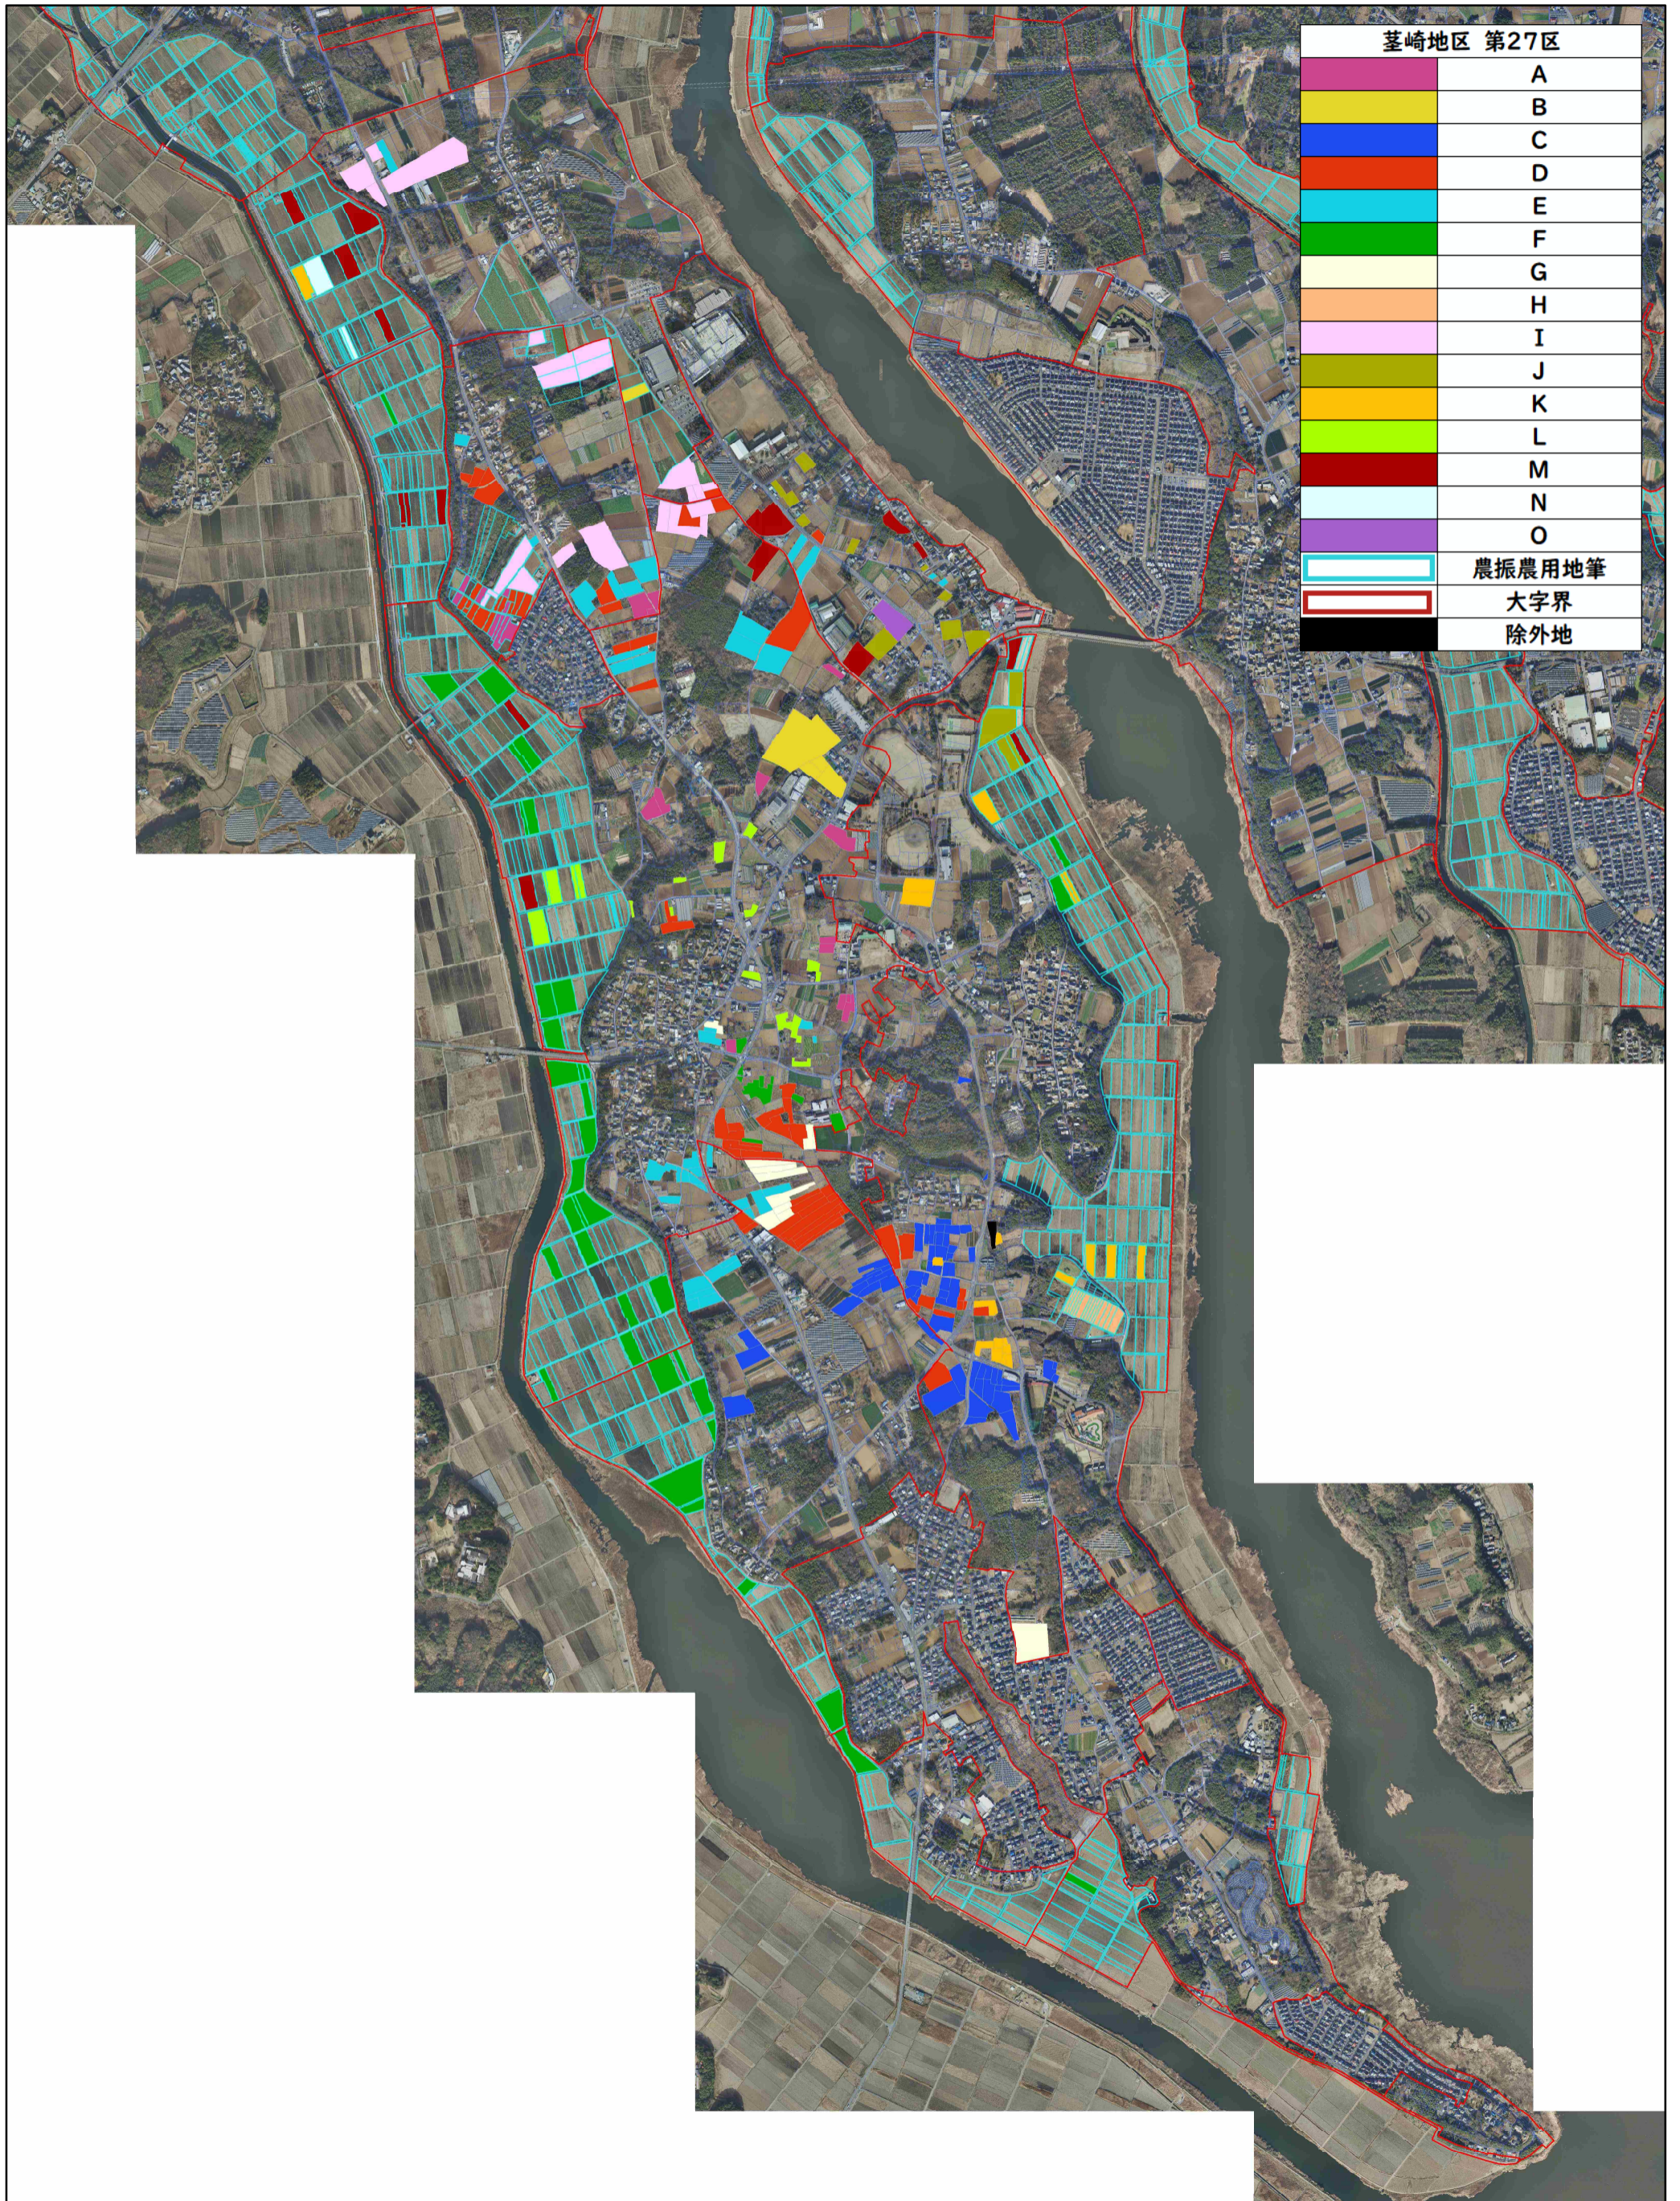

つくば市 目標地図 荻崎地区 第27区

0 235 470 940メートル