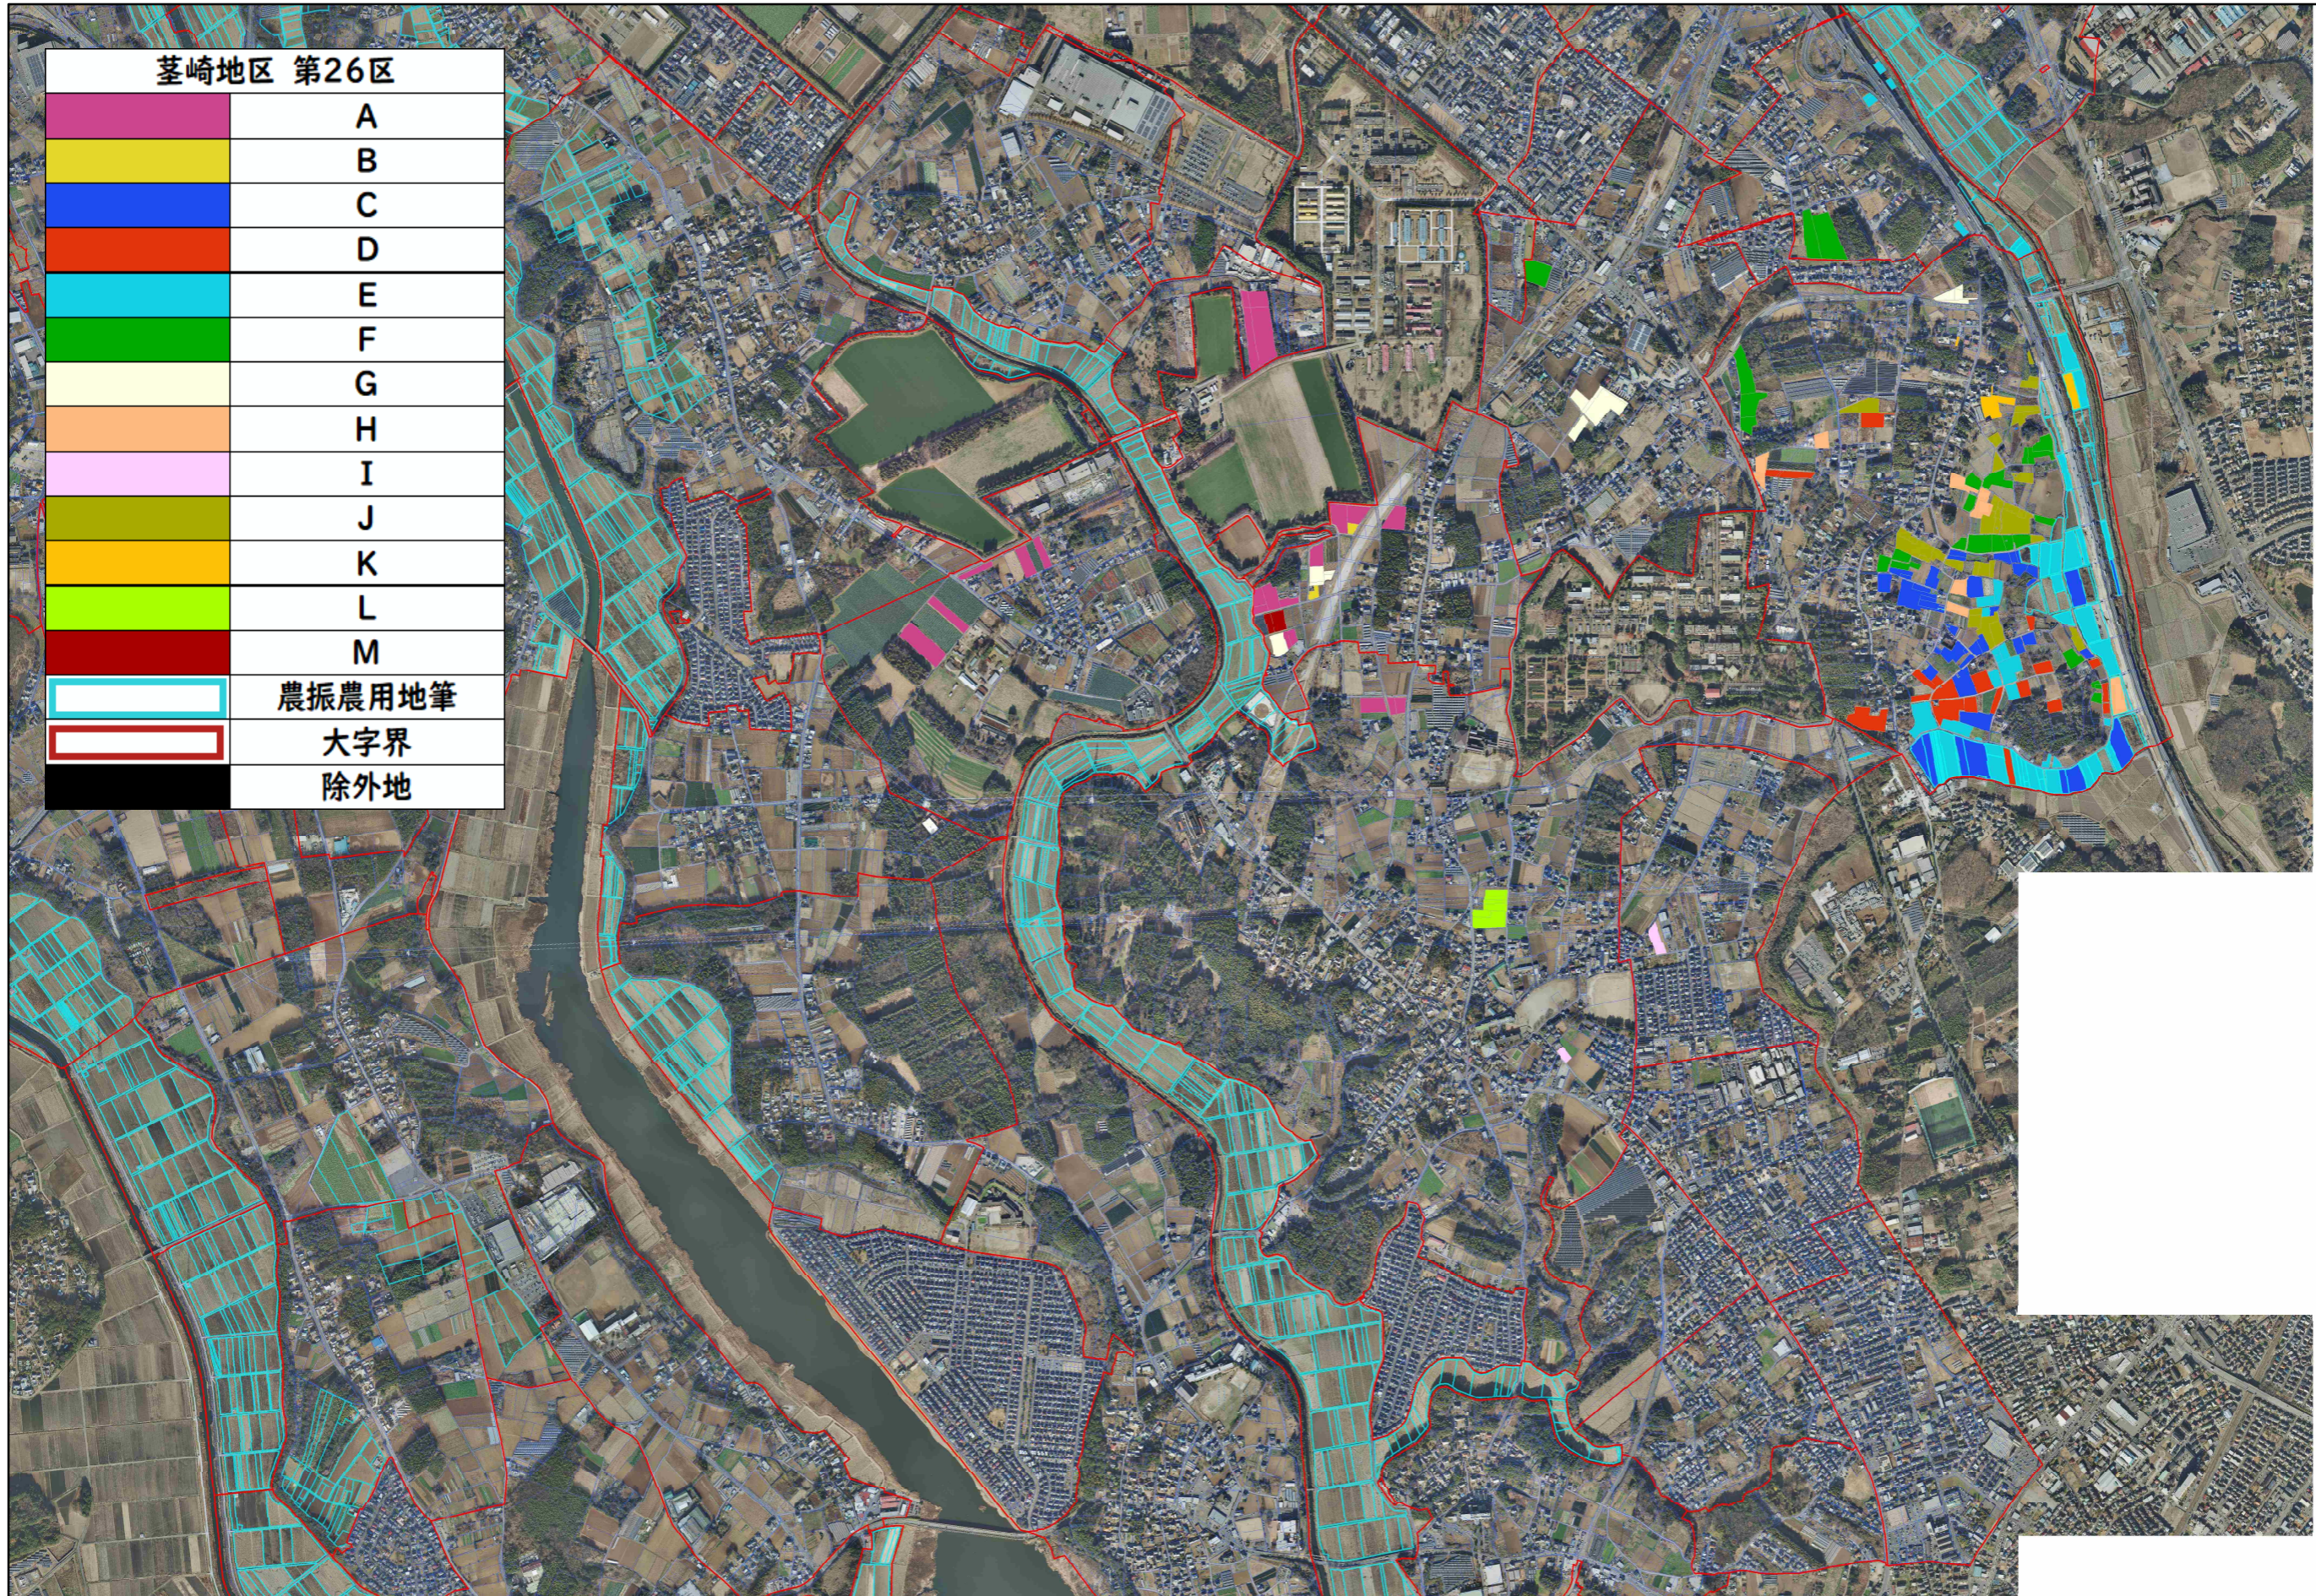

つくば市 目標地図 茎崎地区 第26区

0 235 470 940メートル