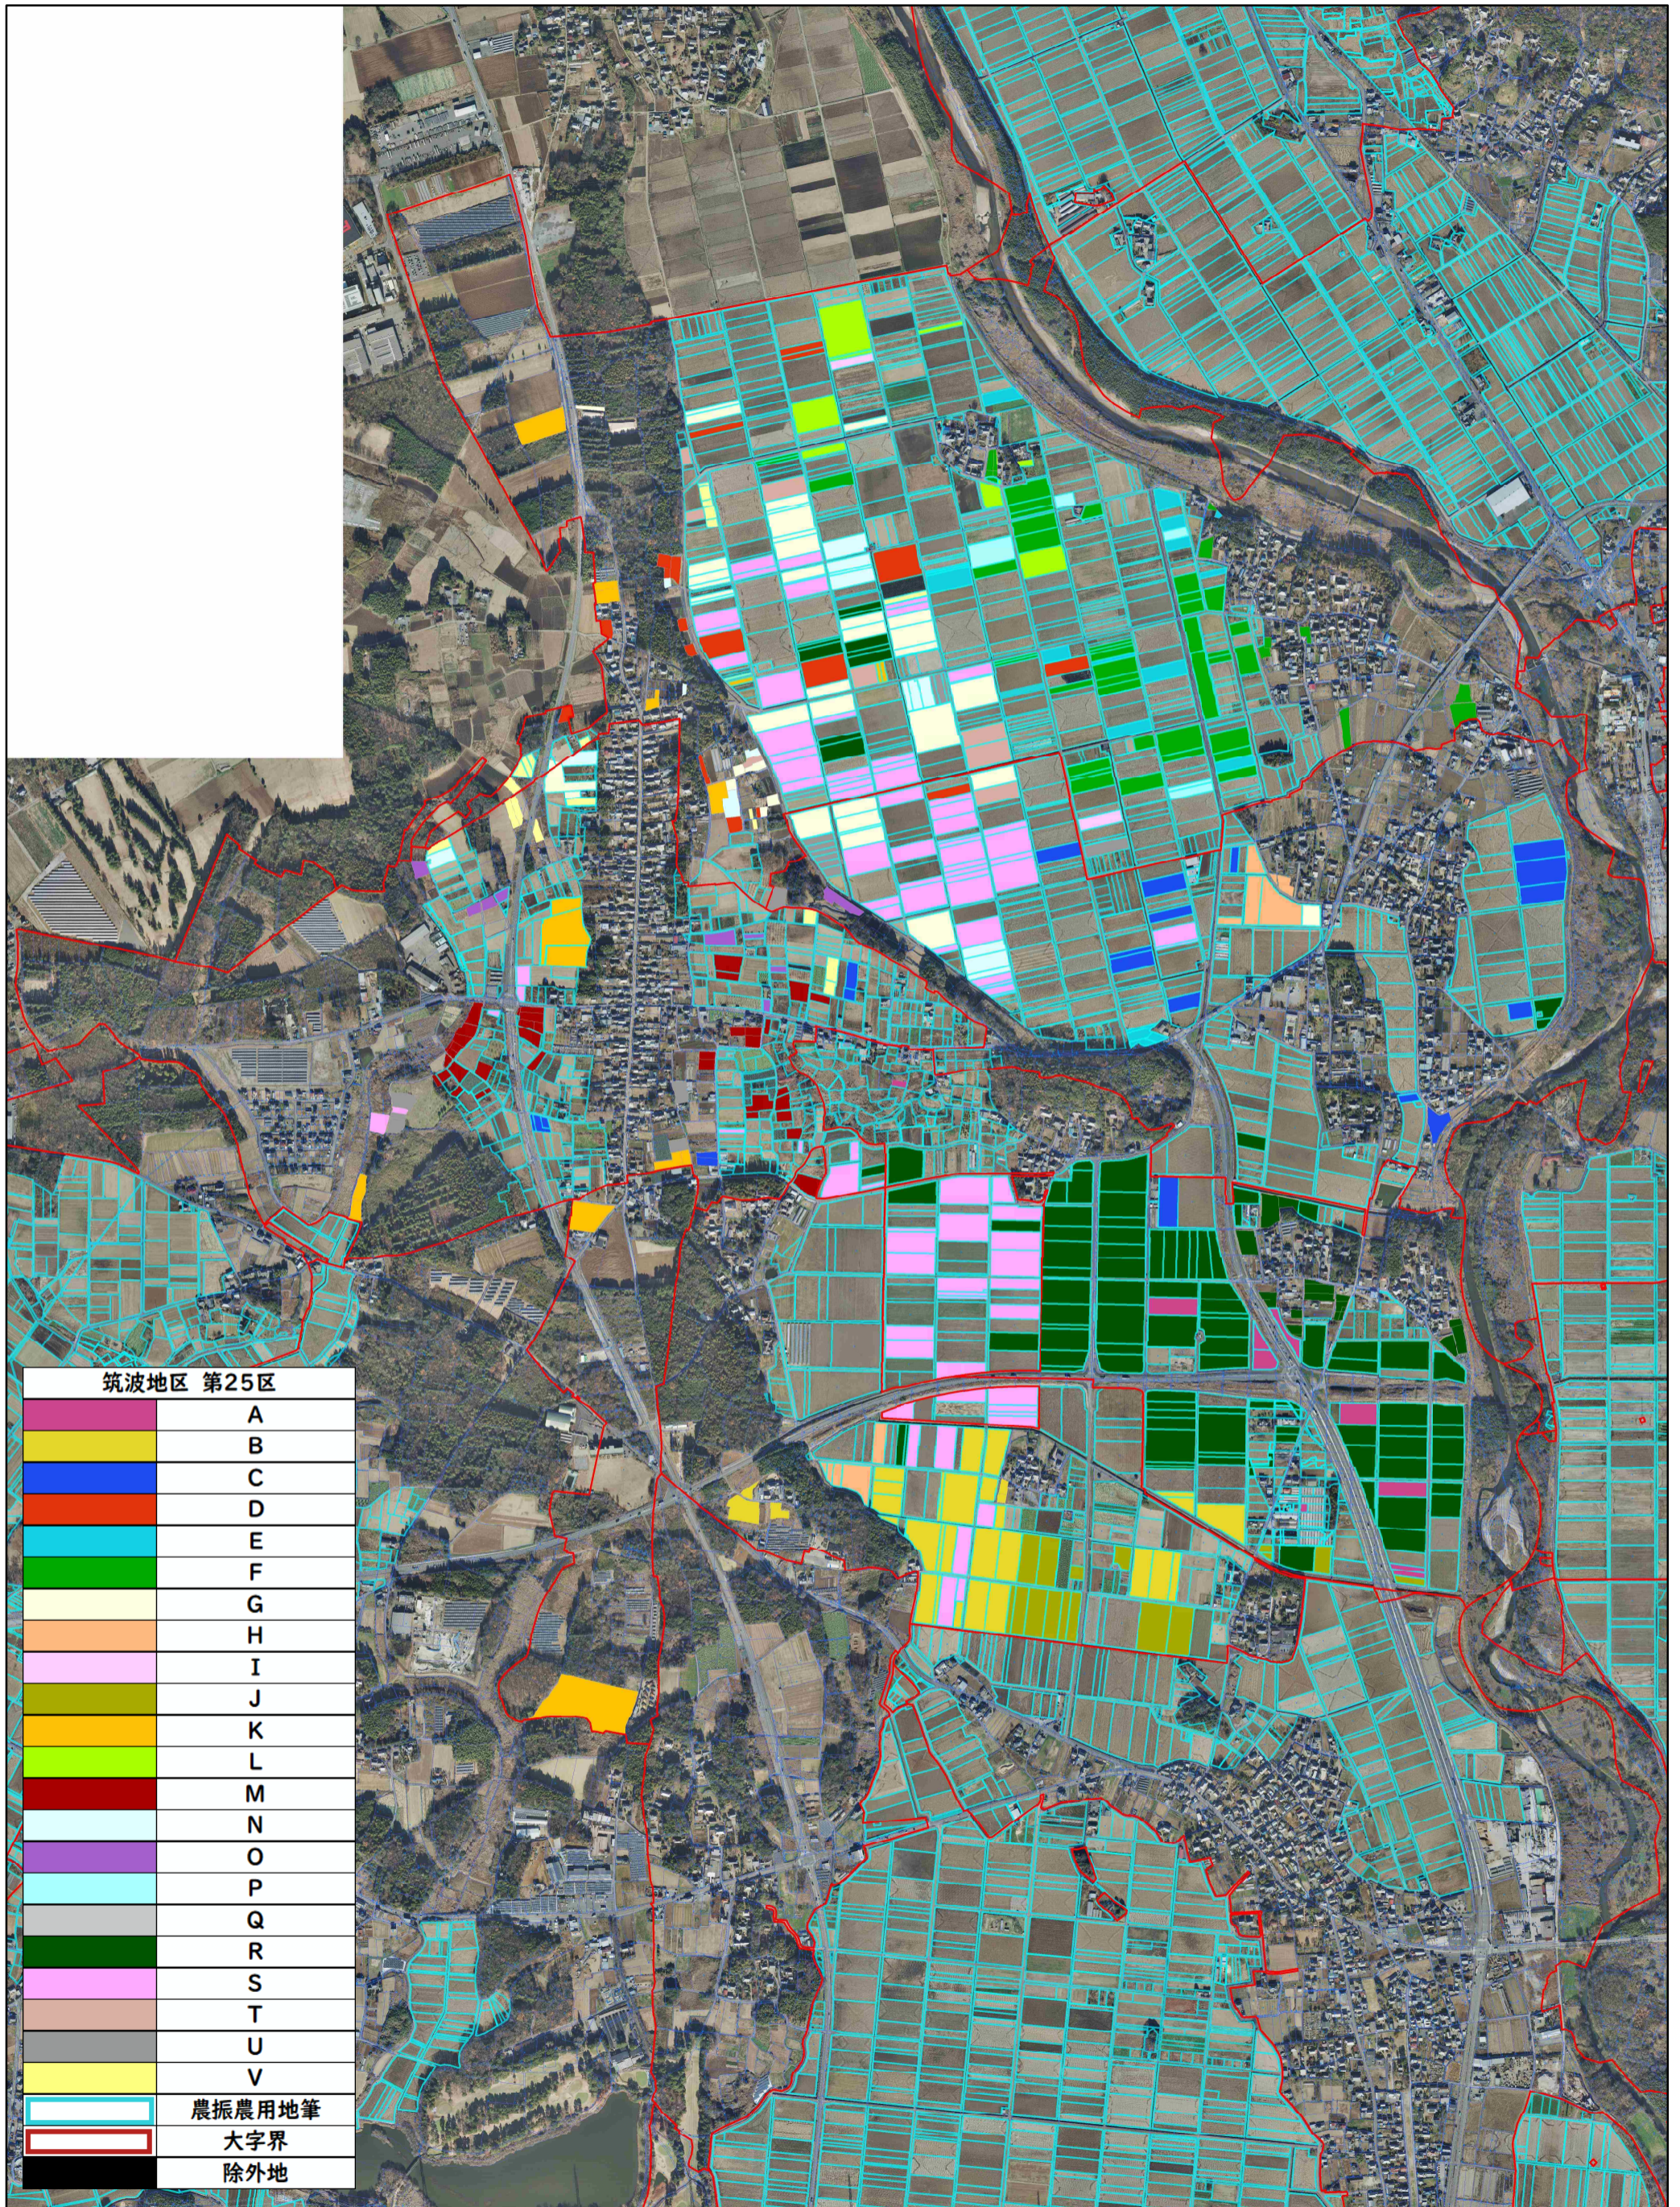

つくば市 目標地図 筑波地区 第25区

0 180 360 720メートル