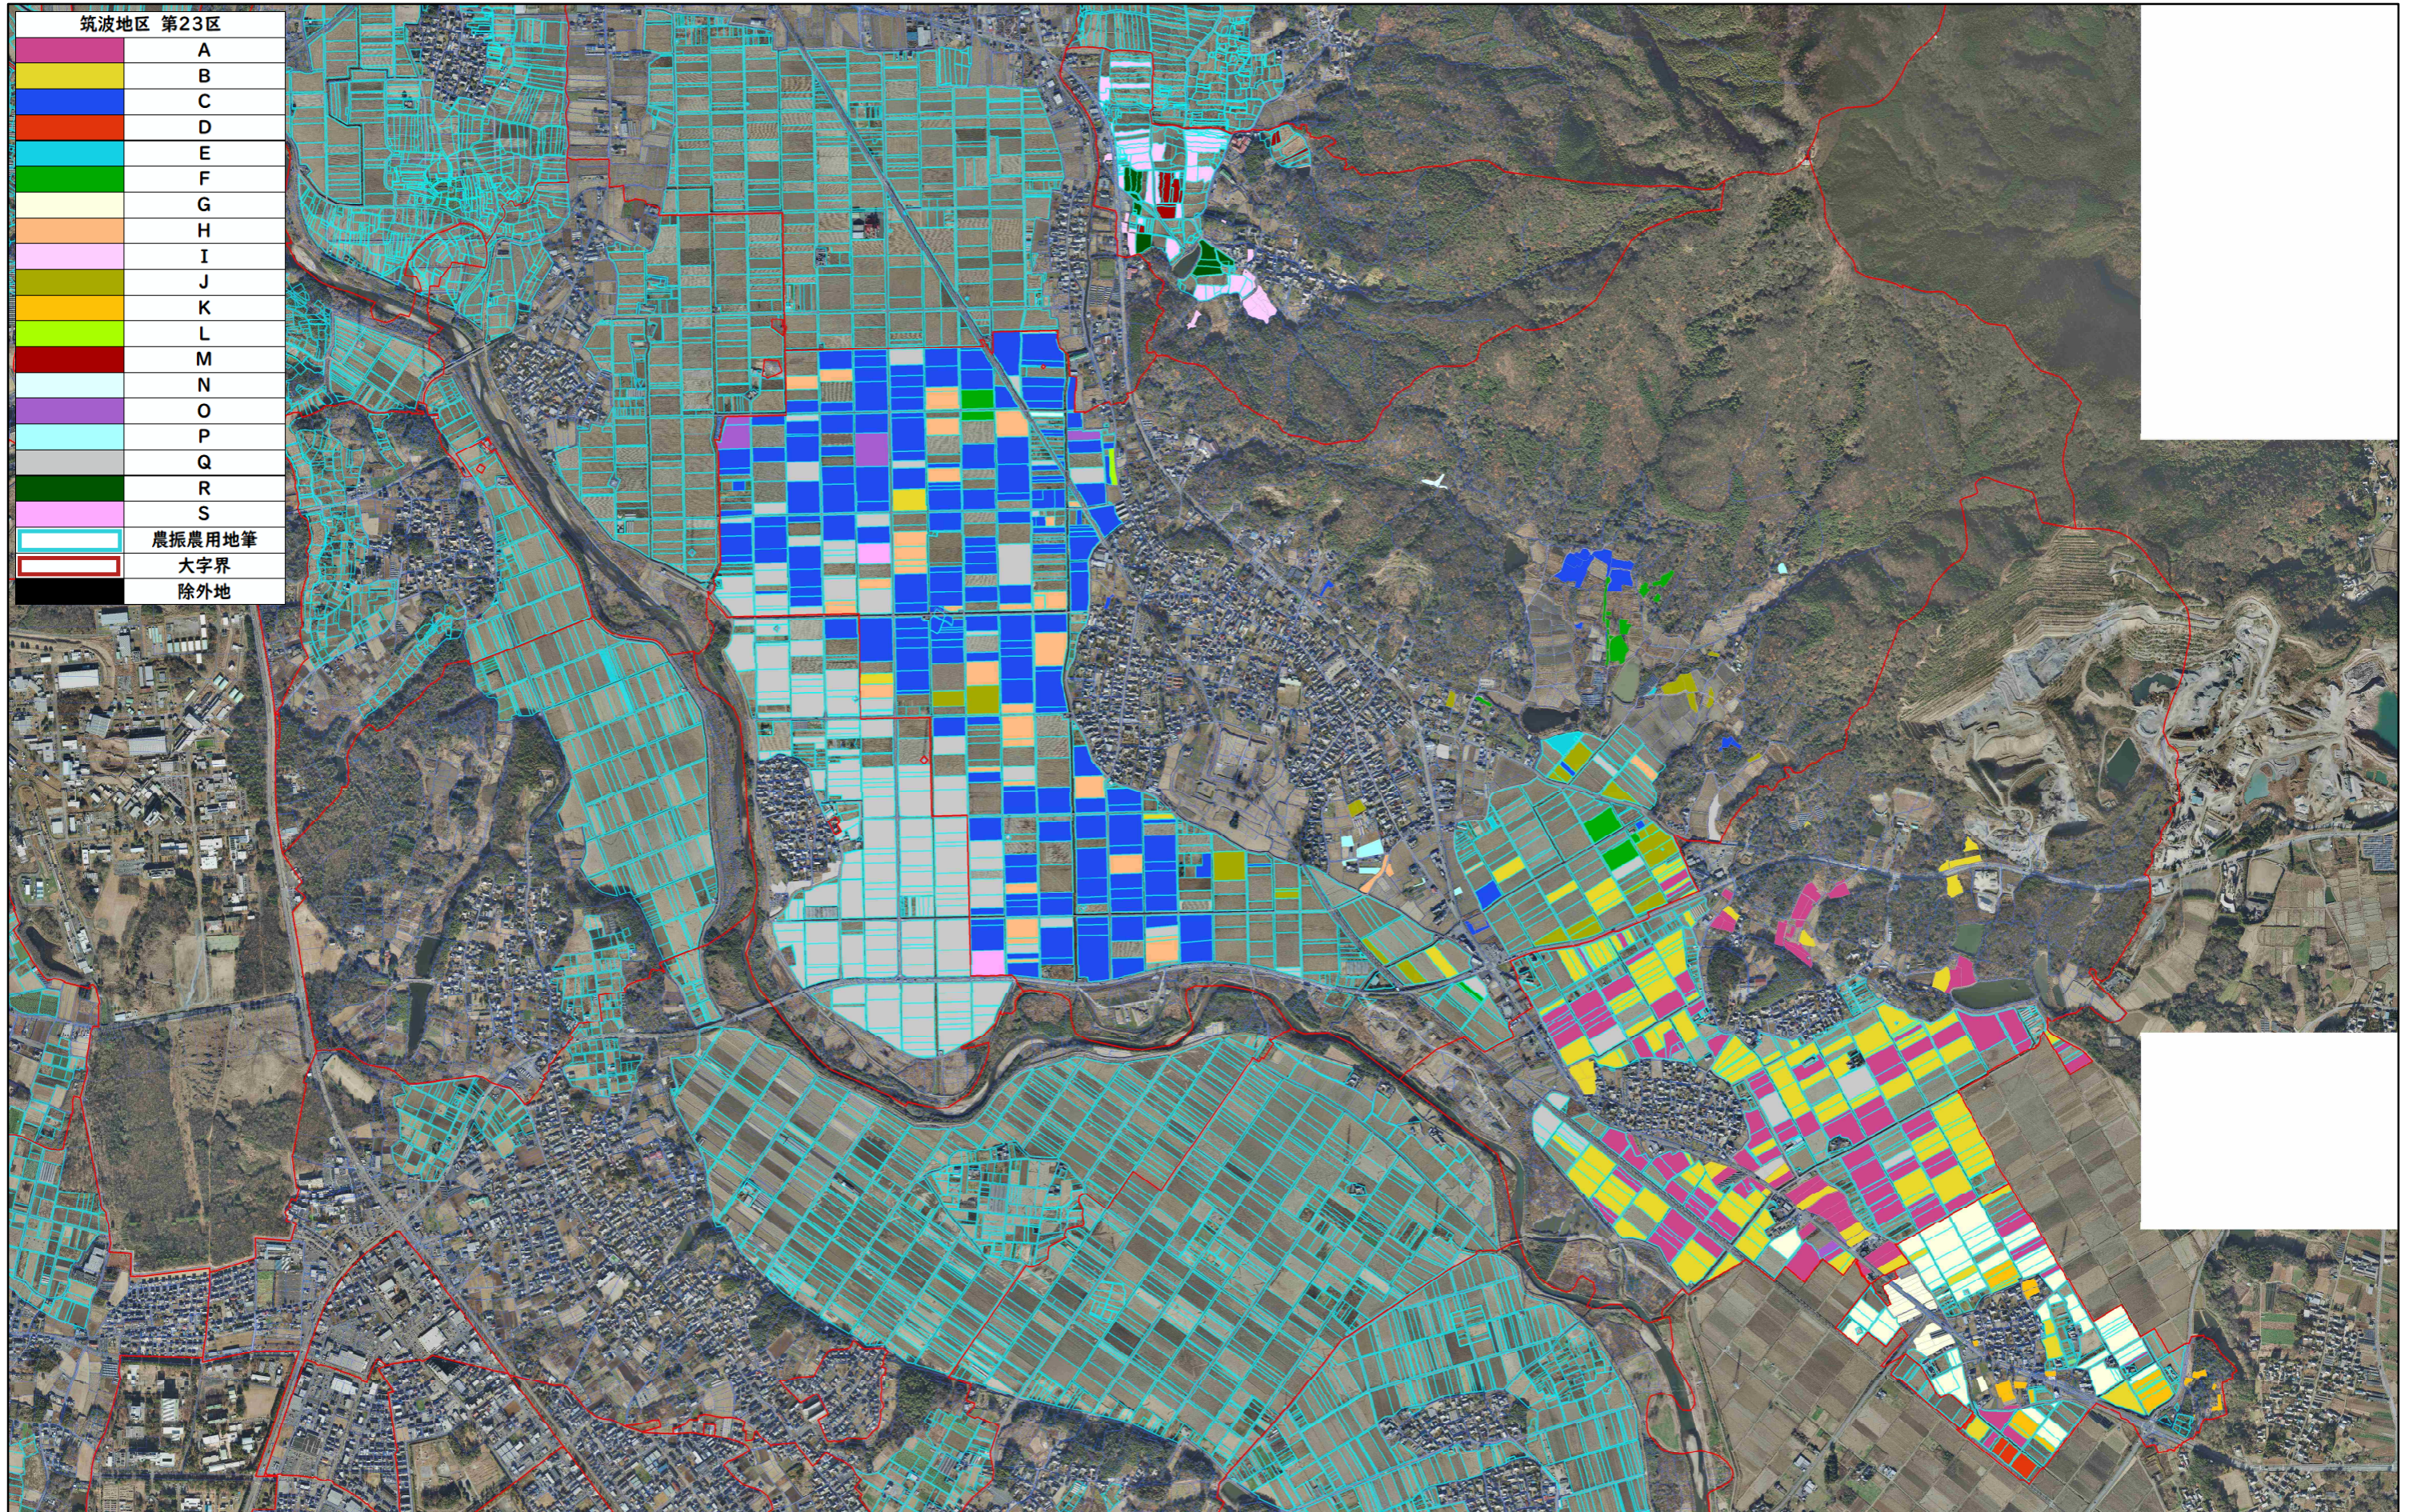

つくば市 目標地図 筑波地区 第23区

0 250 500 1,000メートル