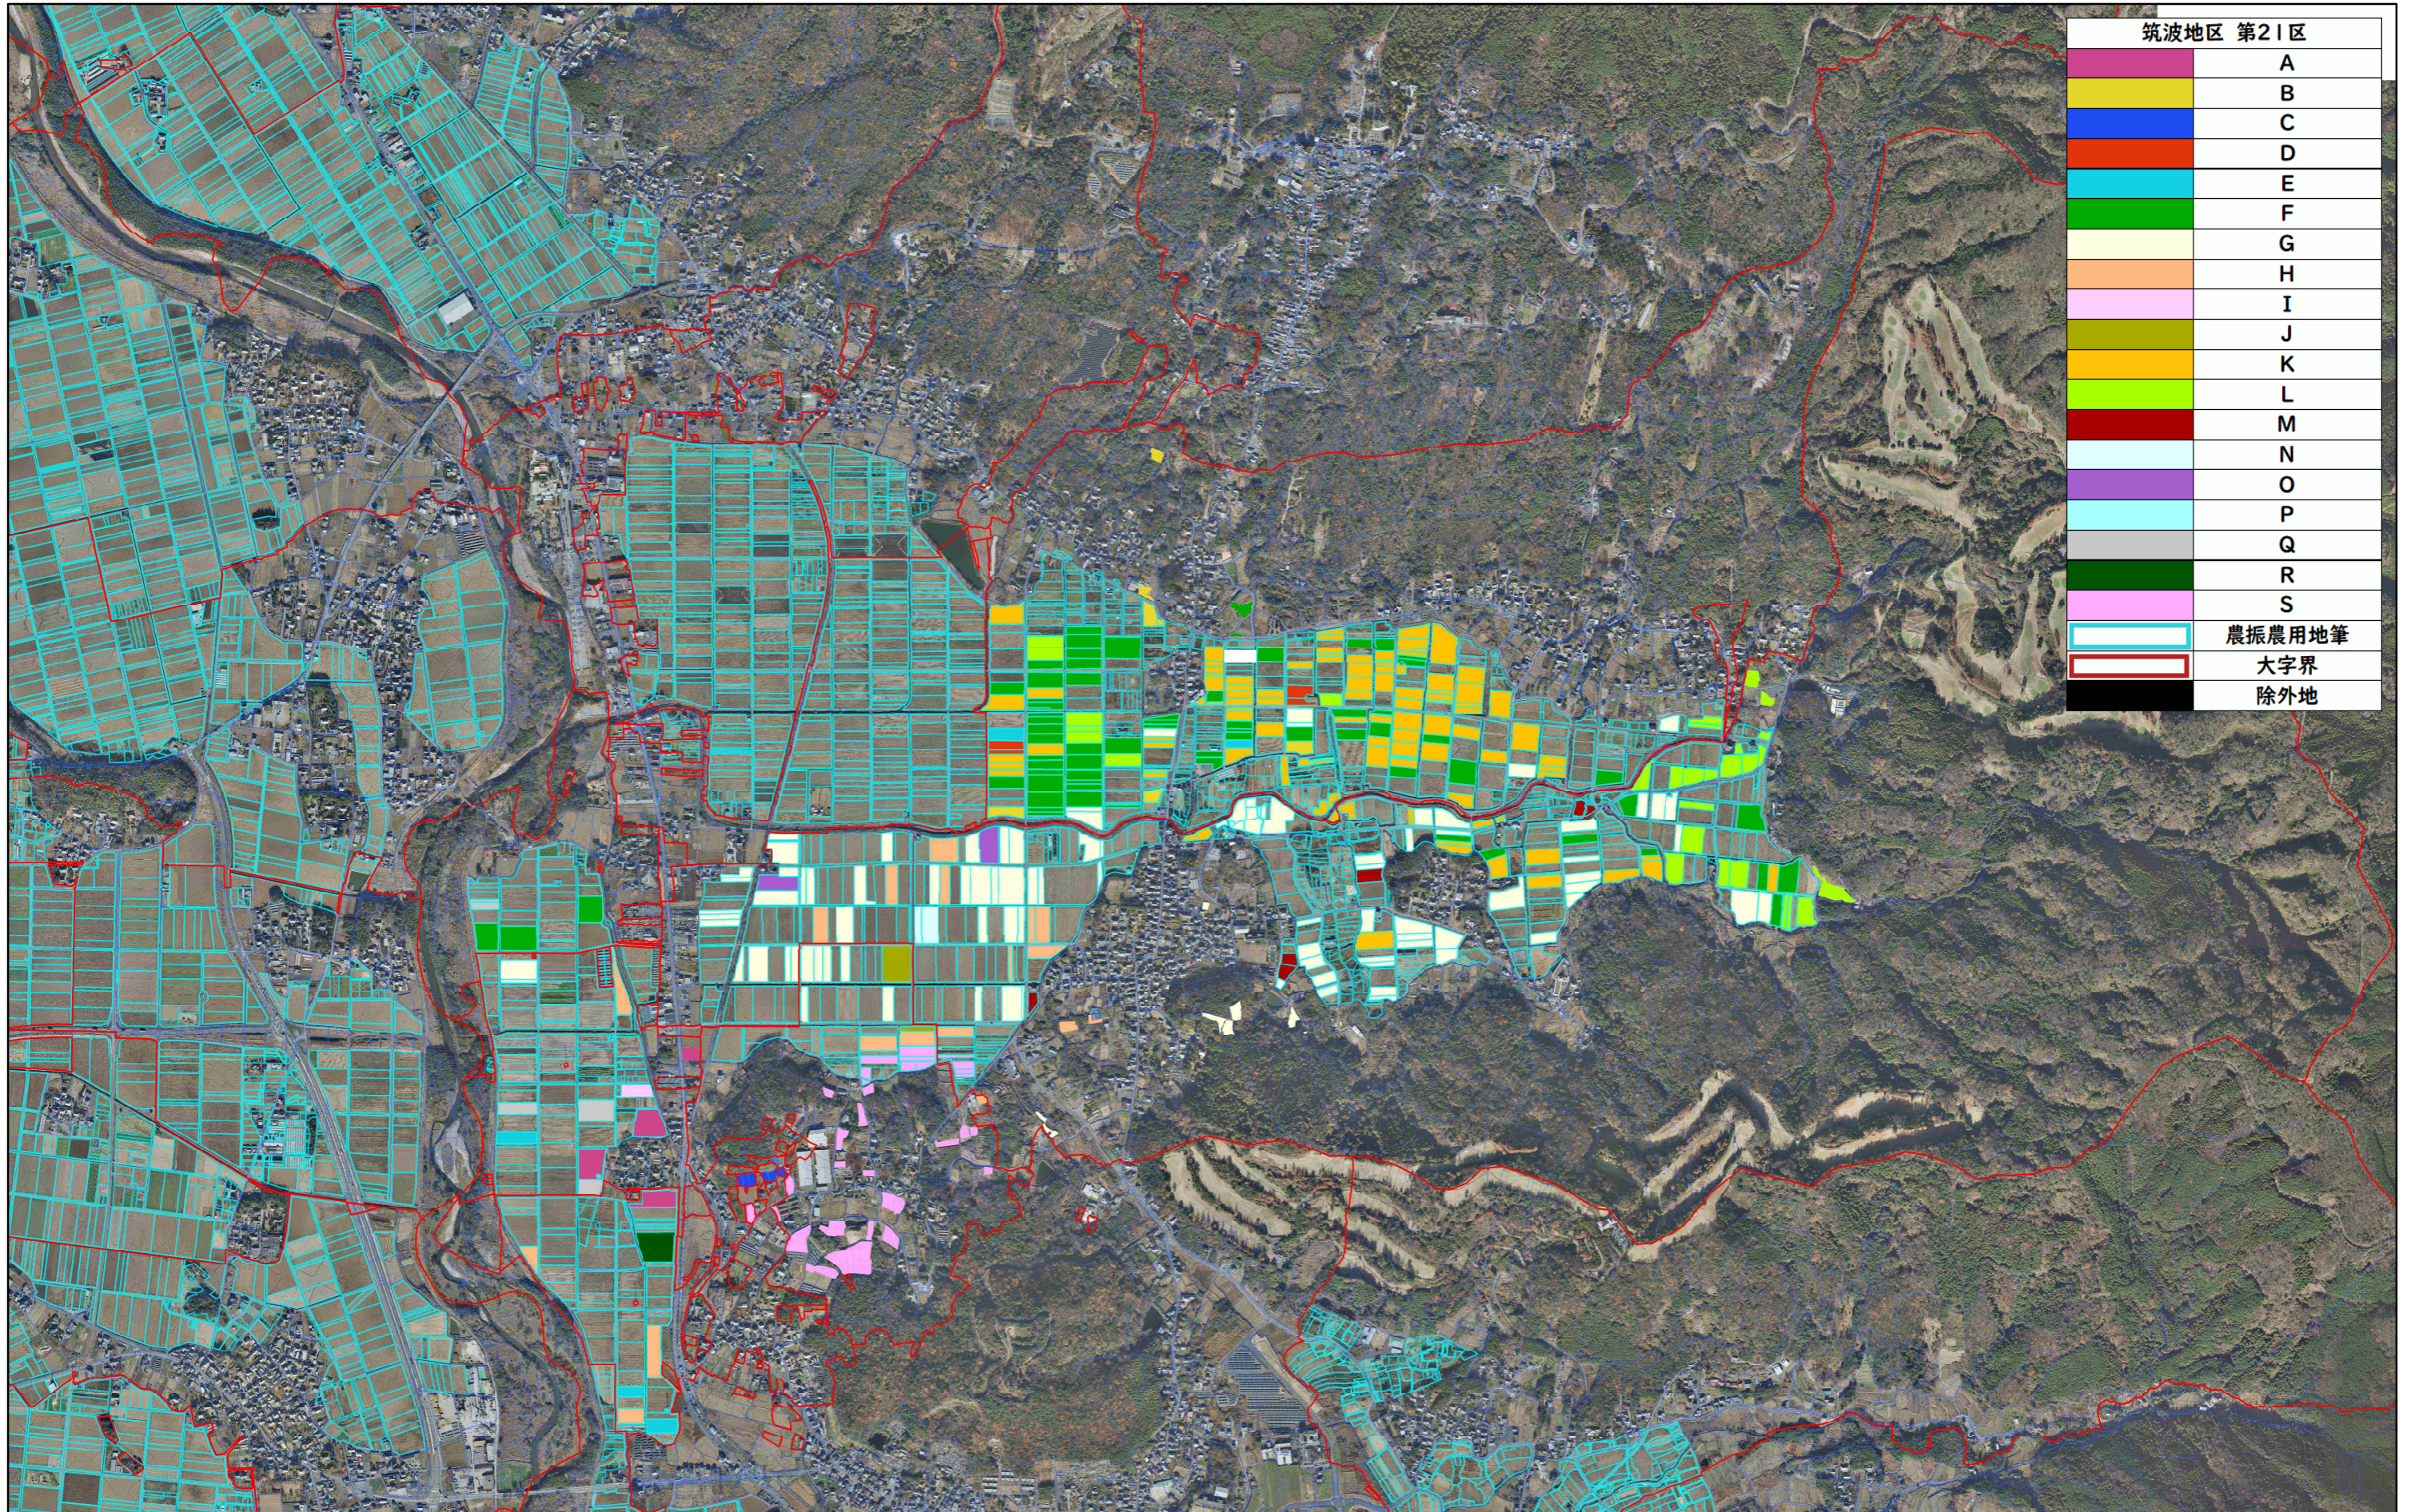

# つくば市 目標地図 筑波地区 第21区

0 220 440 880メートル