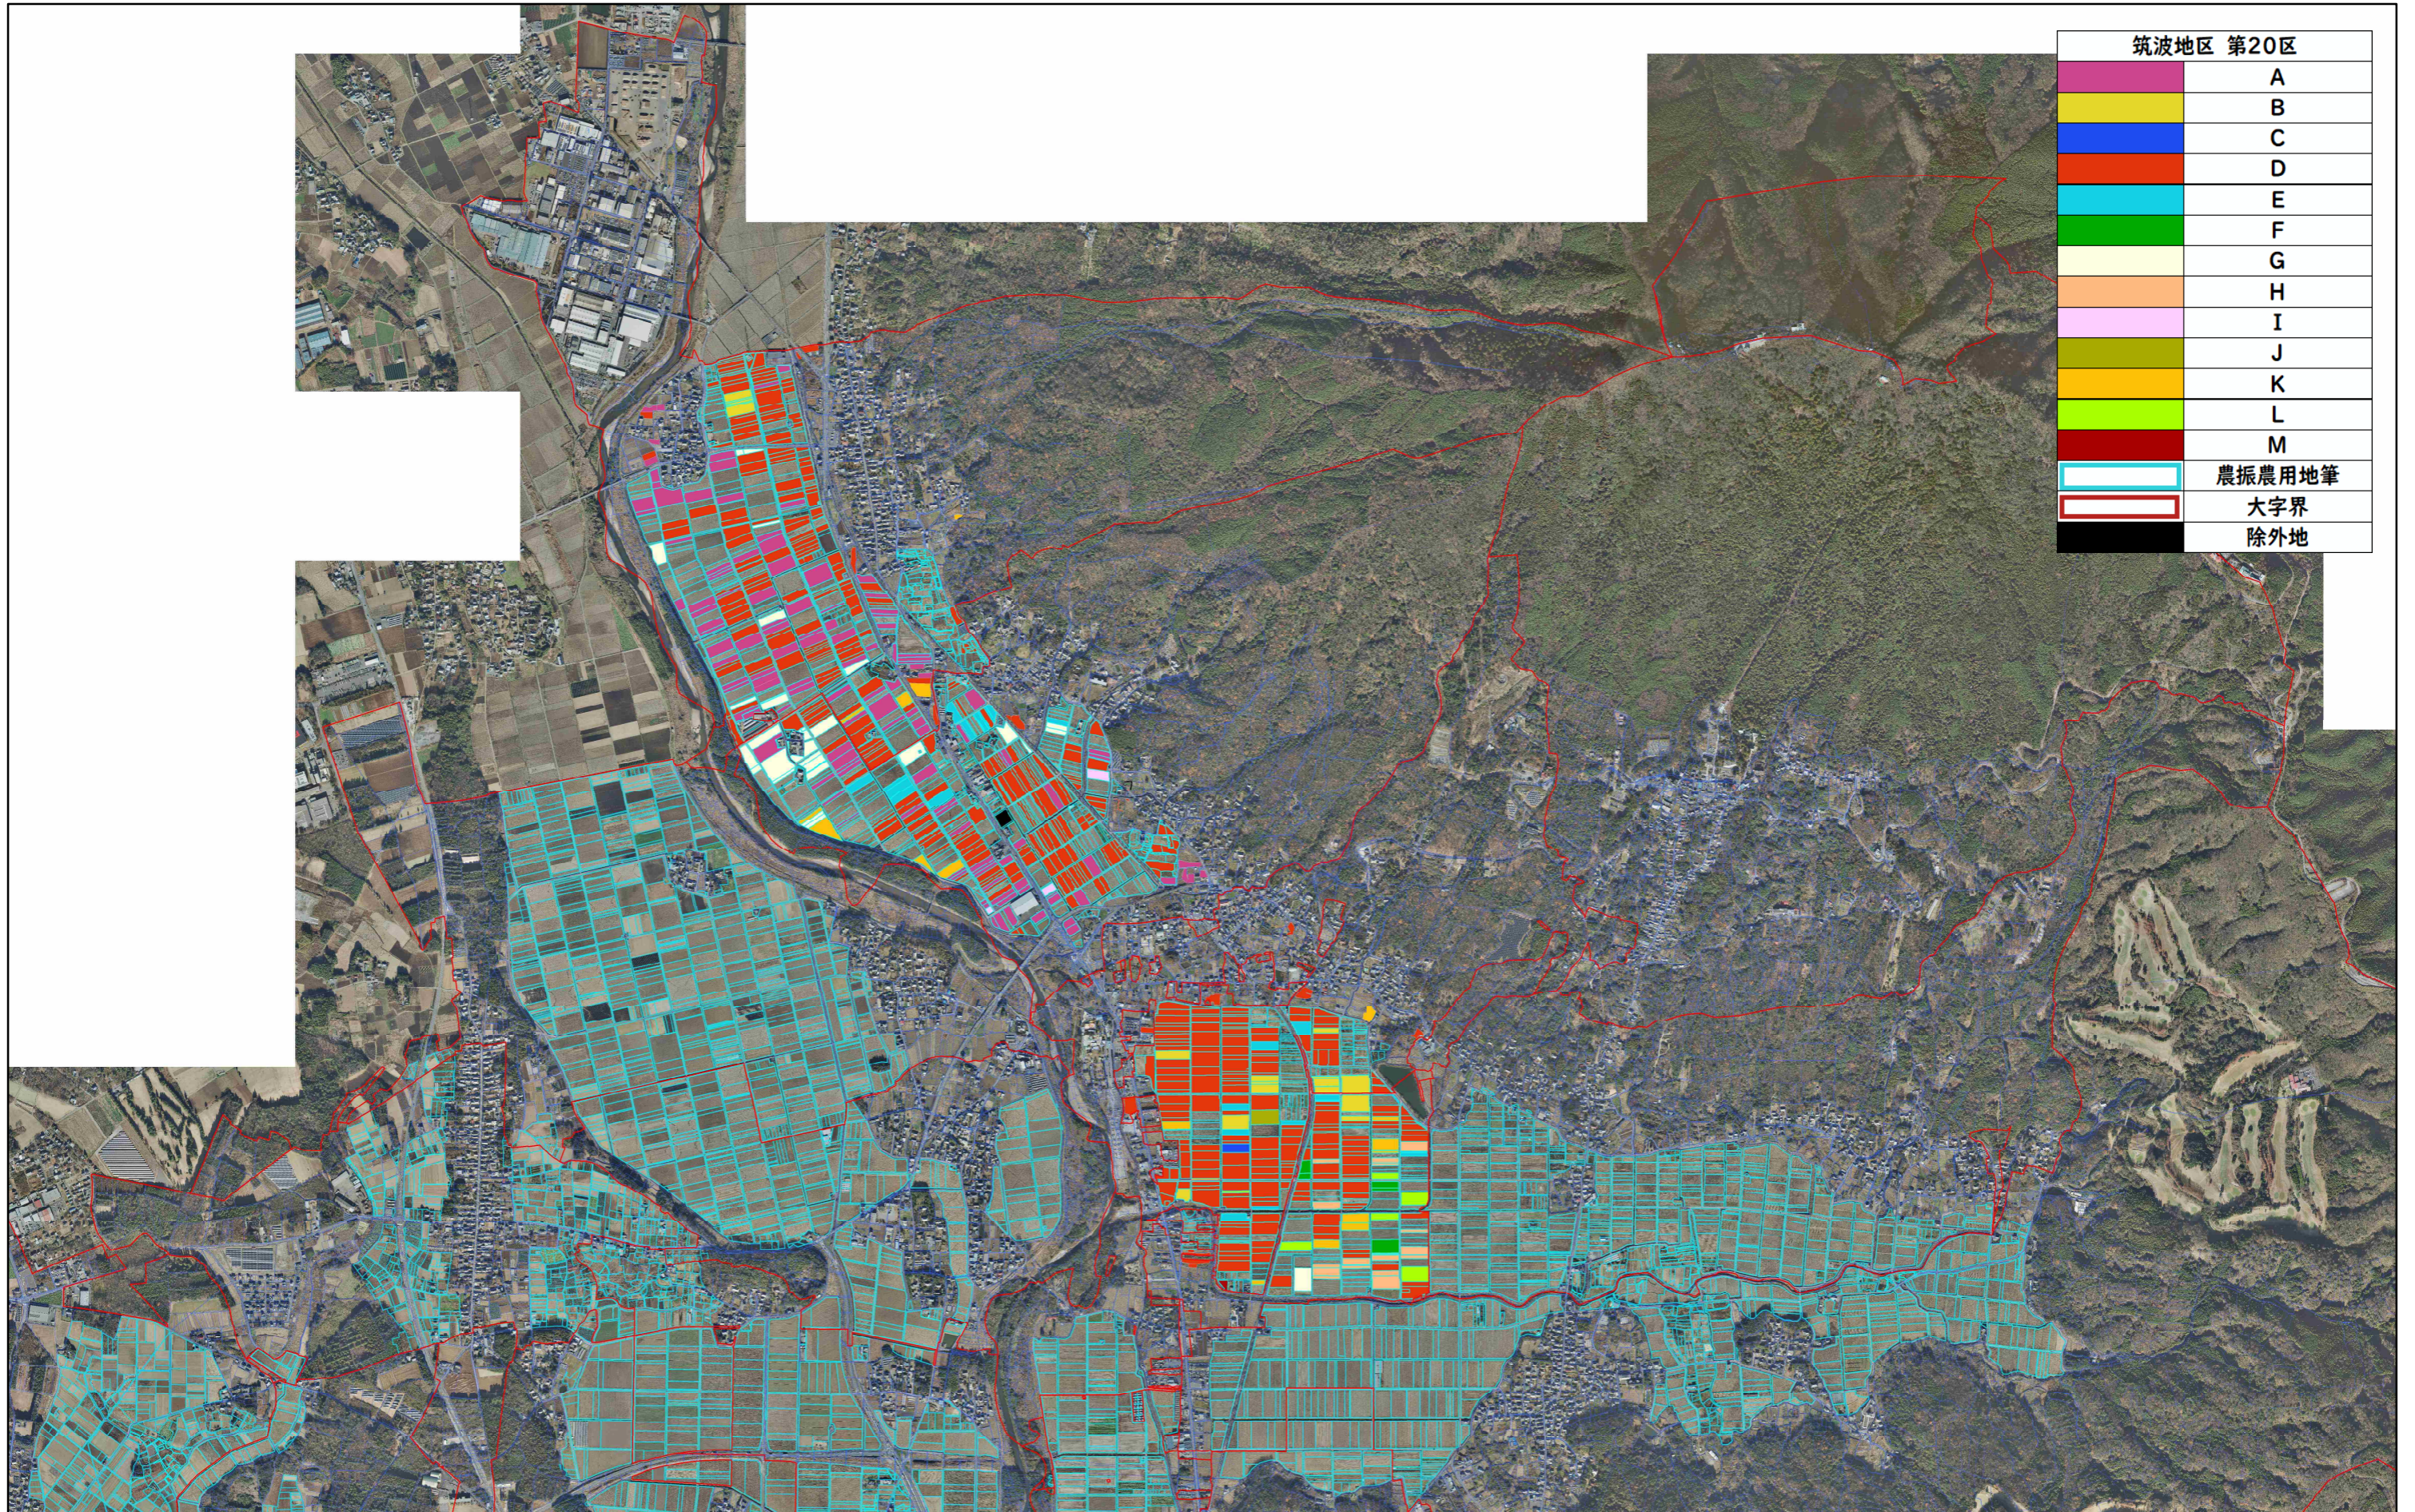

つくば市 目標地図 筑波地区 第20区

0 280 560 1,120メートル