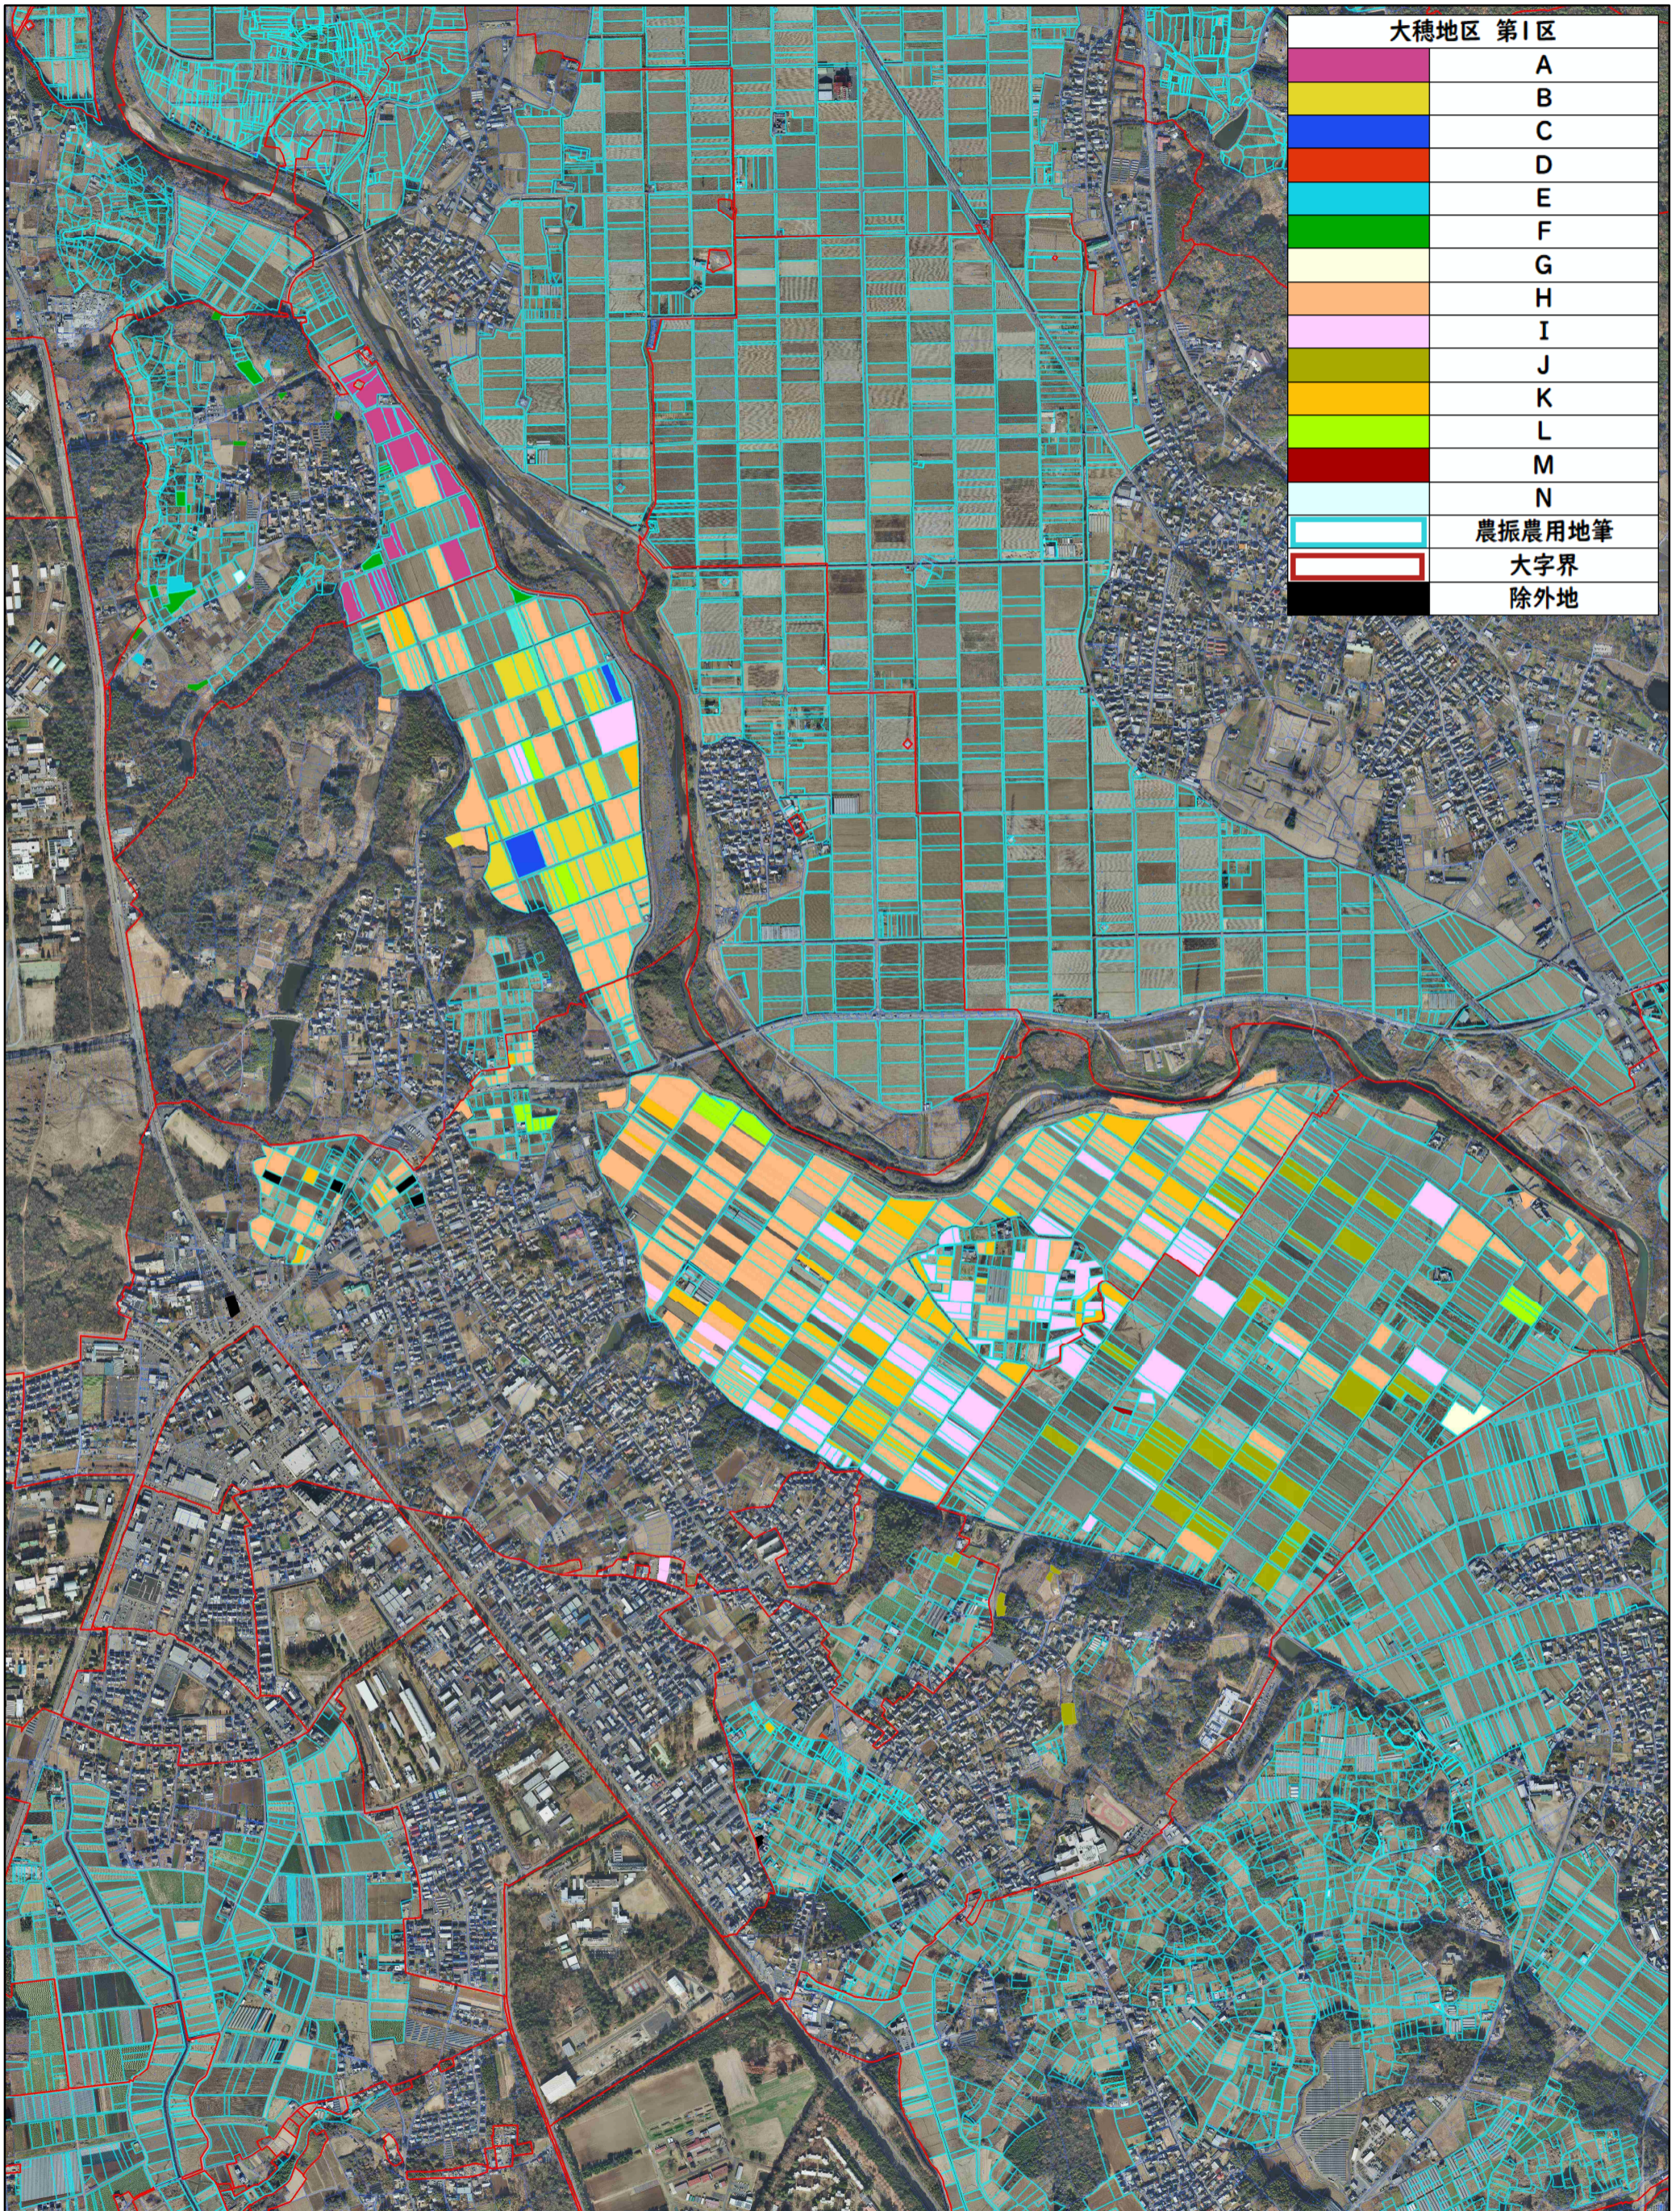

# つくば市 目標地図 大穂地区 第1区

0 205 410 820メートル