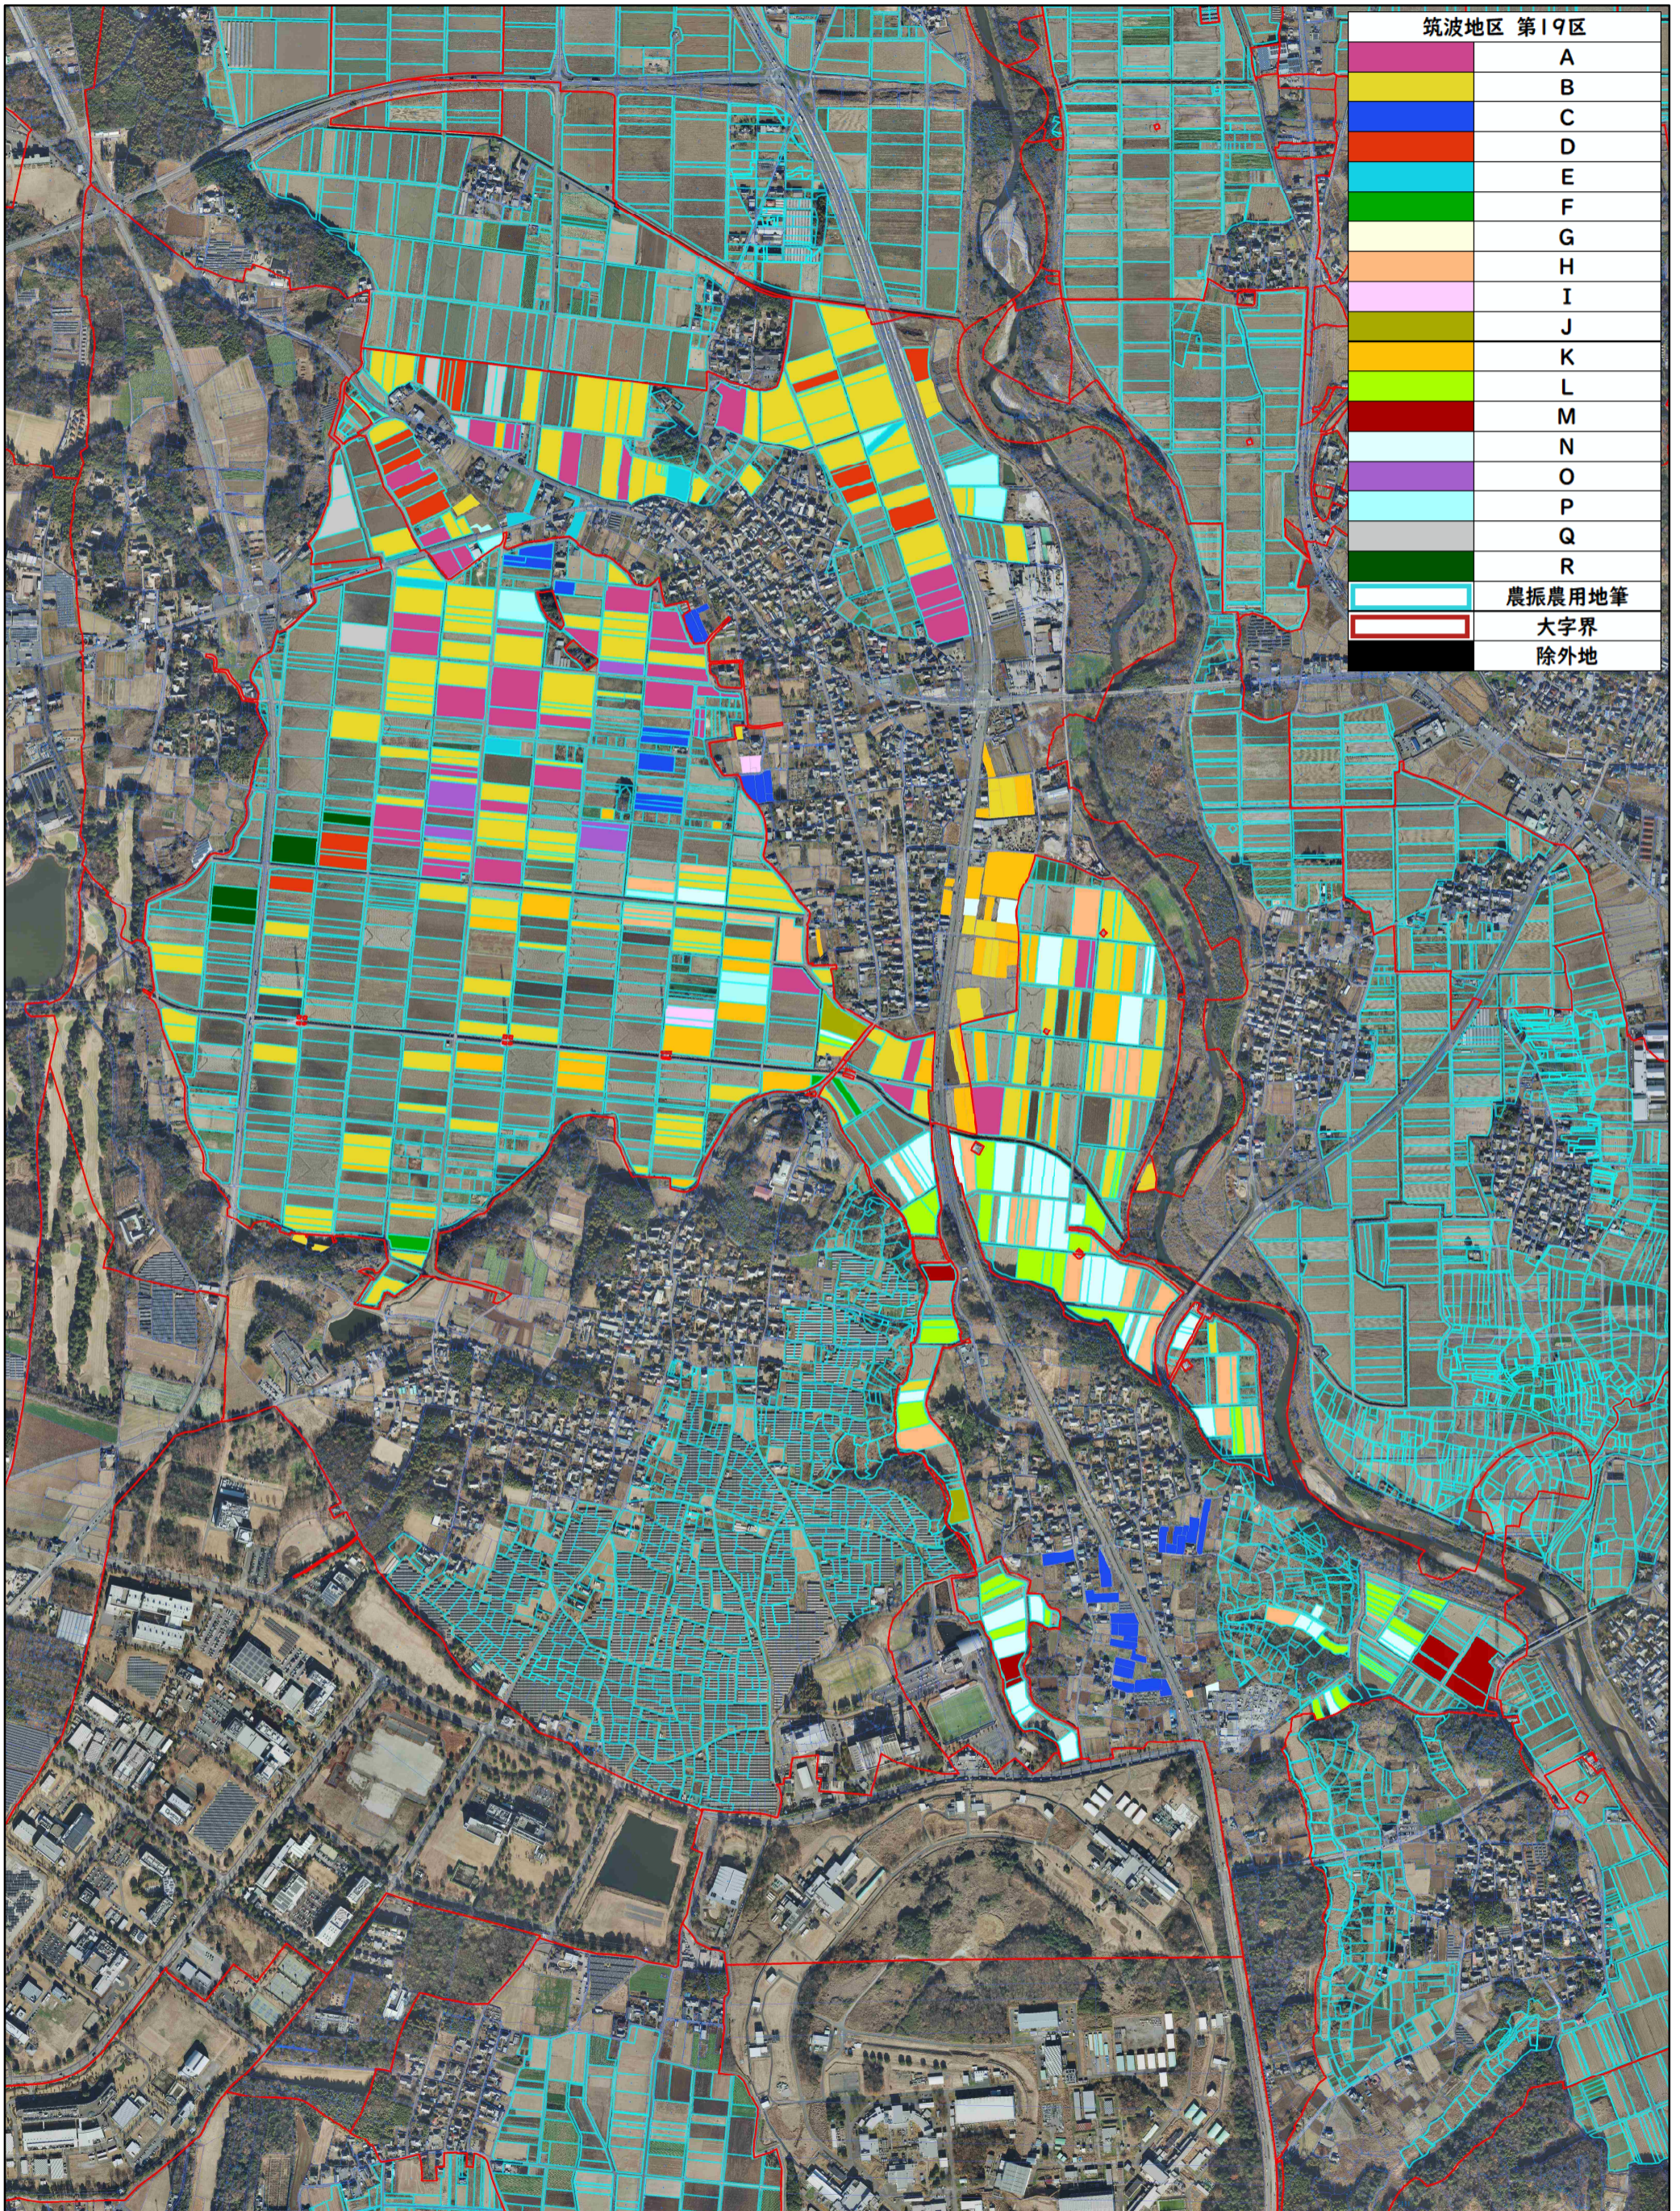

つくば市 目標地図 筑波地区 第19区

0 170 340 680メートル