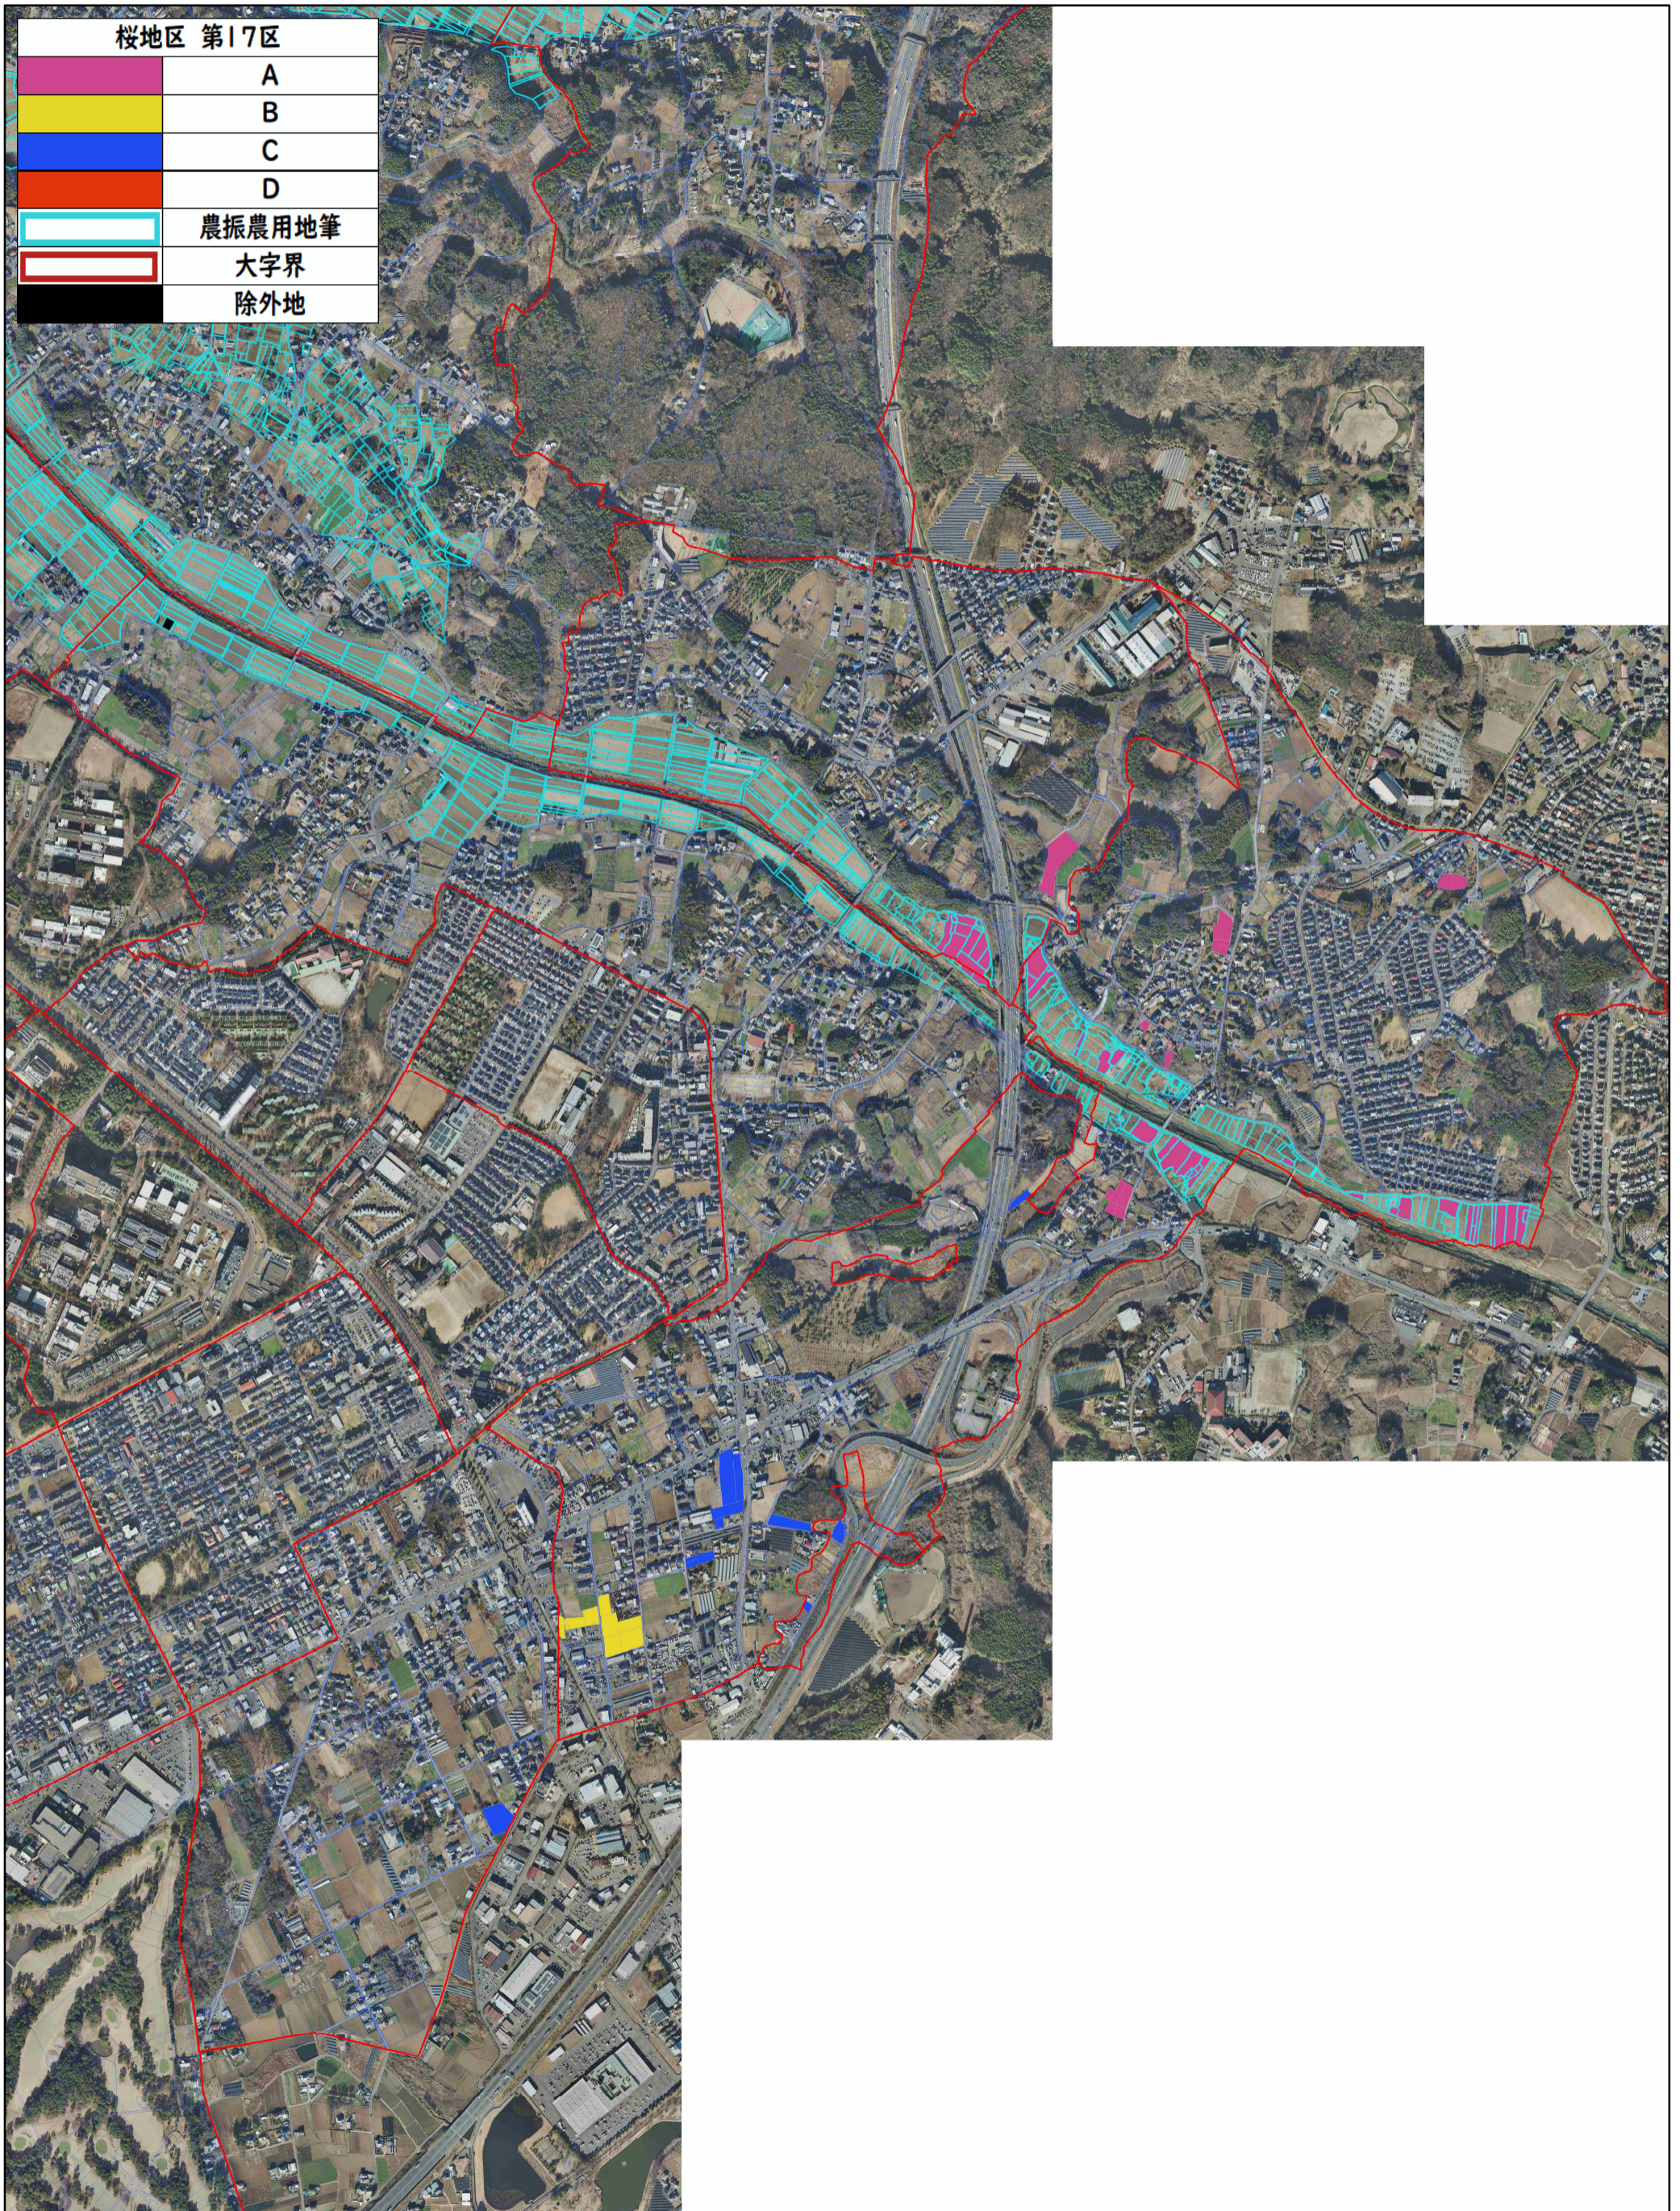

つくば市 目標地図 桜地区 第17区

0 175 350 700メートル