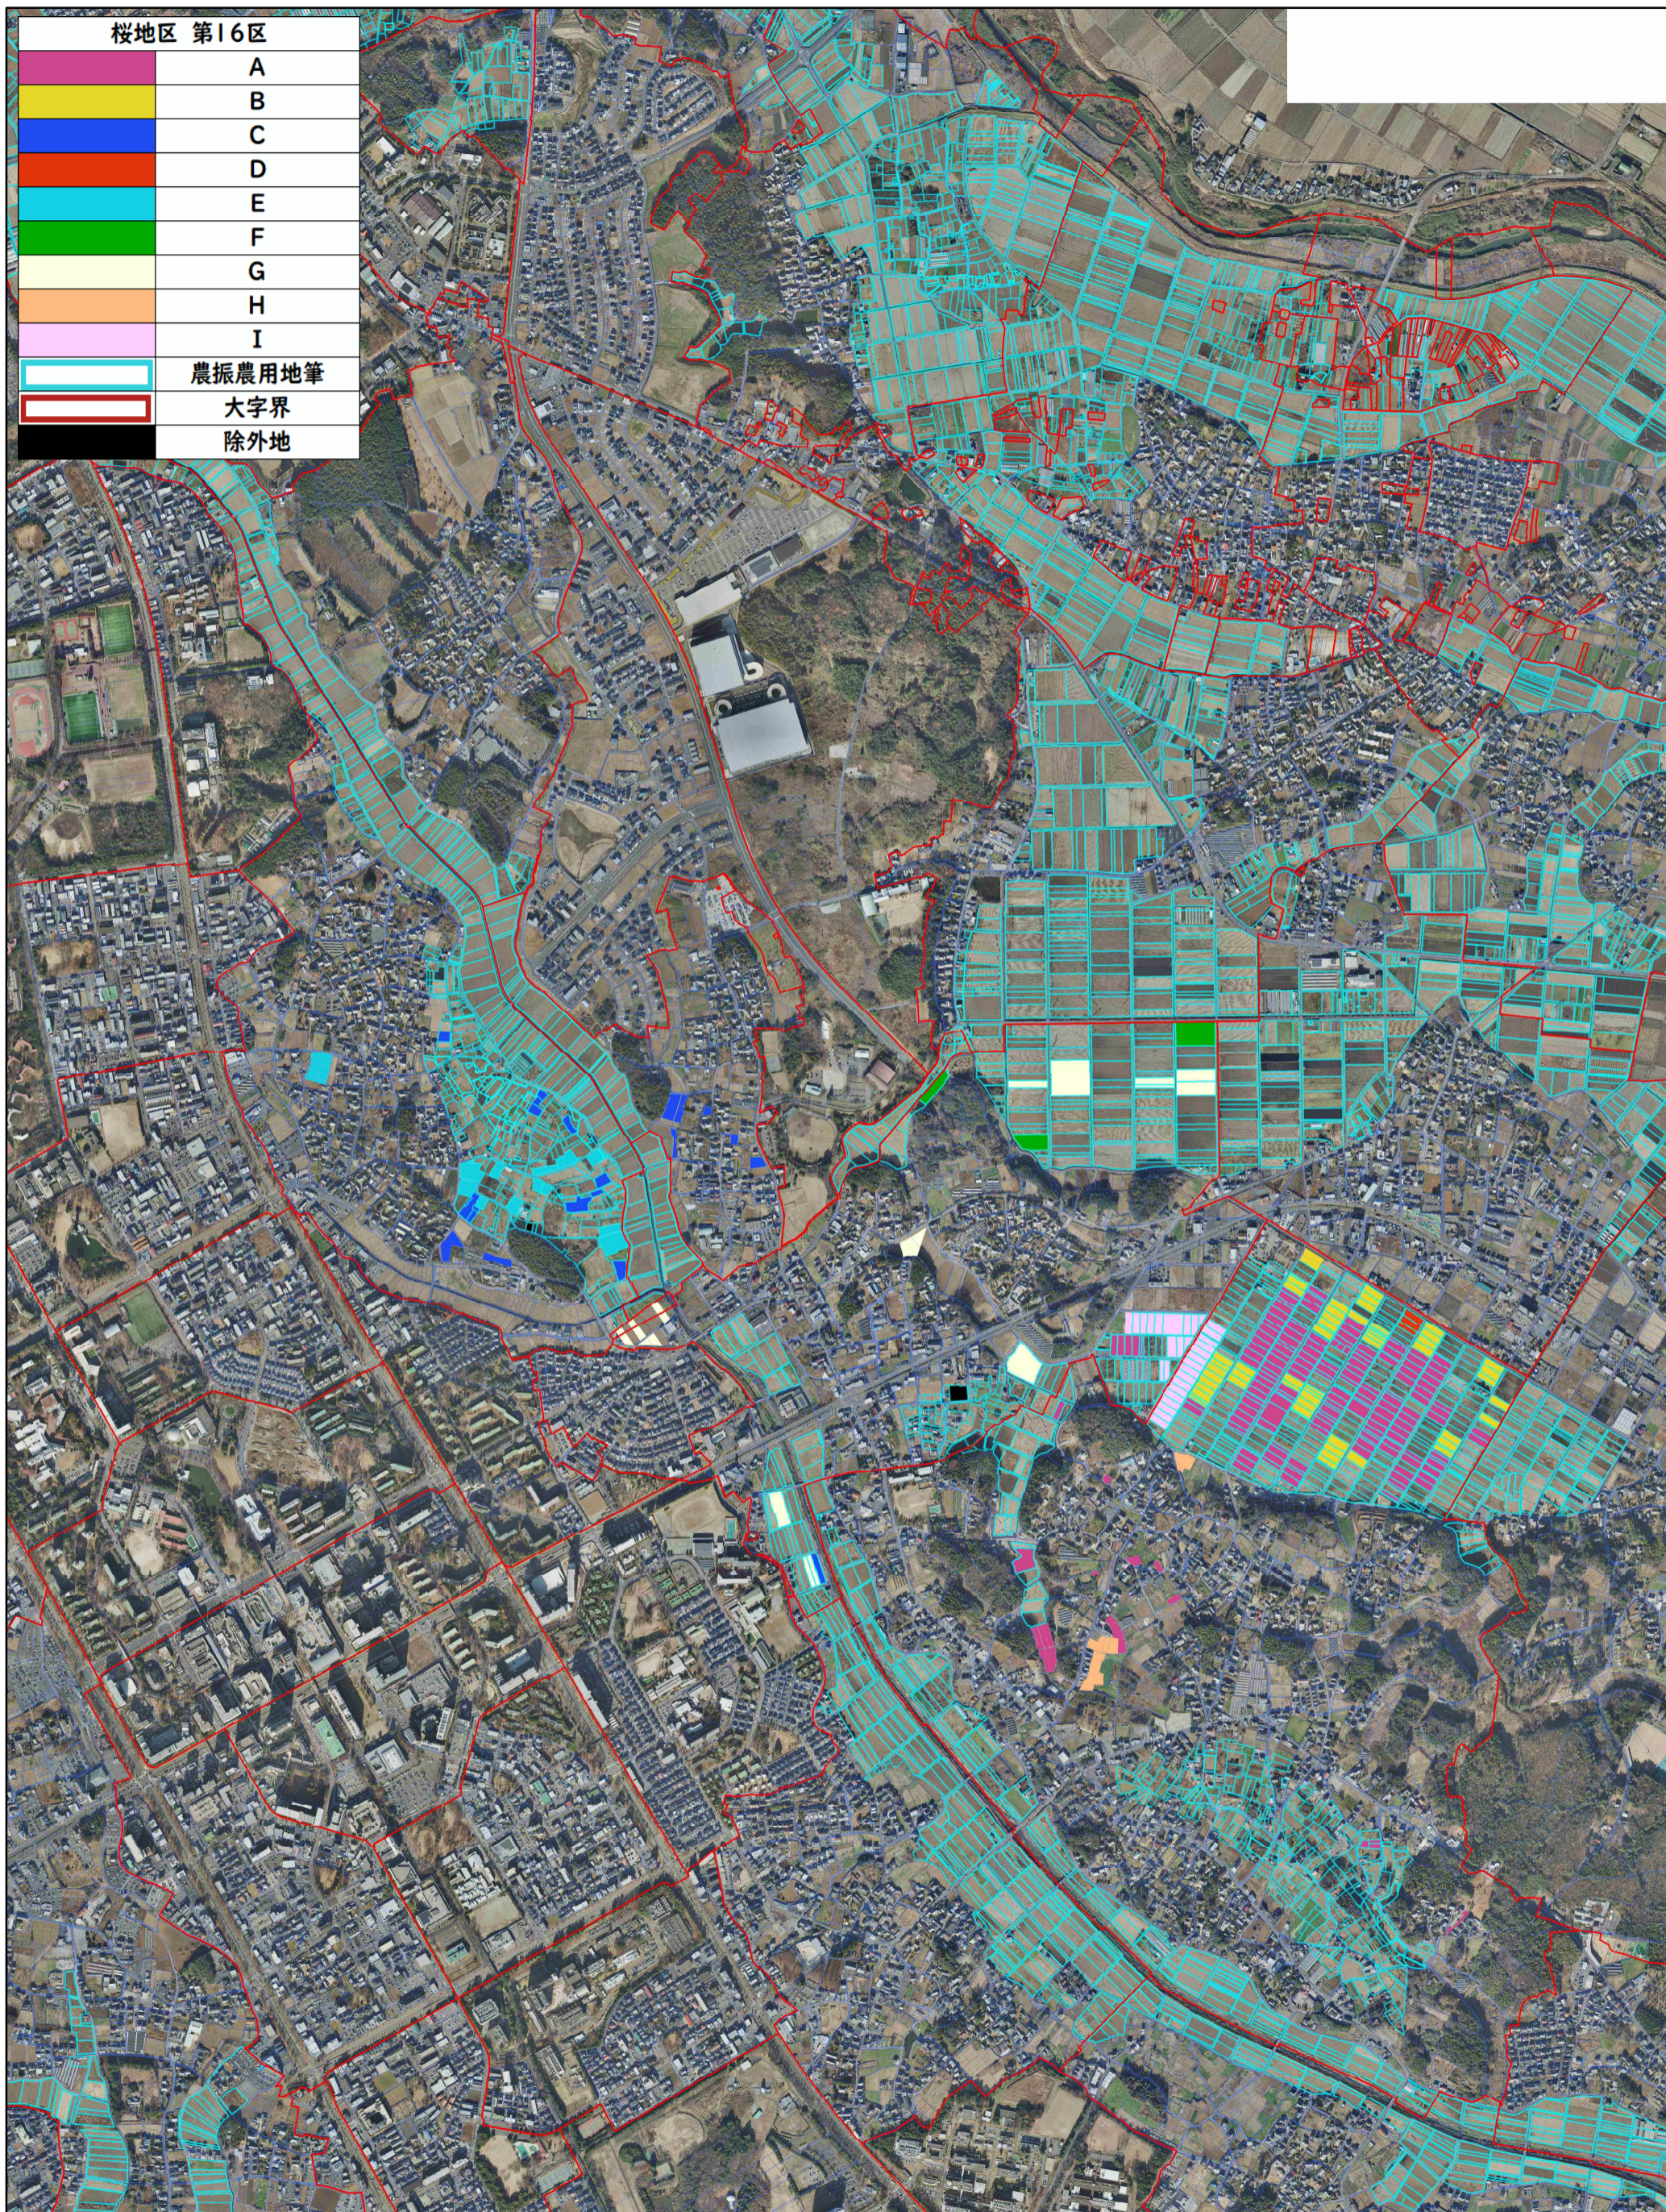

つくば市 目標地図 桜地区 第16区

0 205 410 820メートル