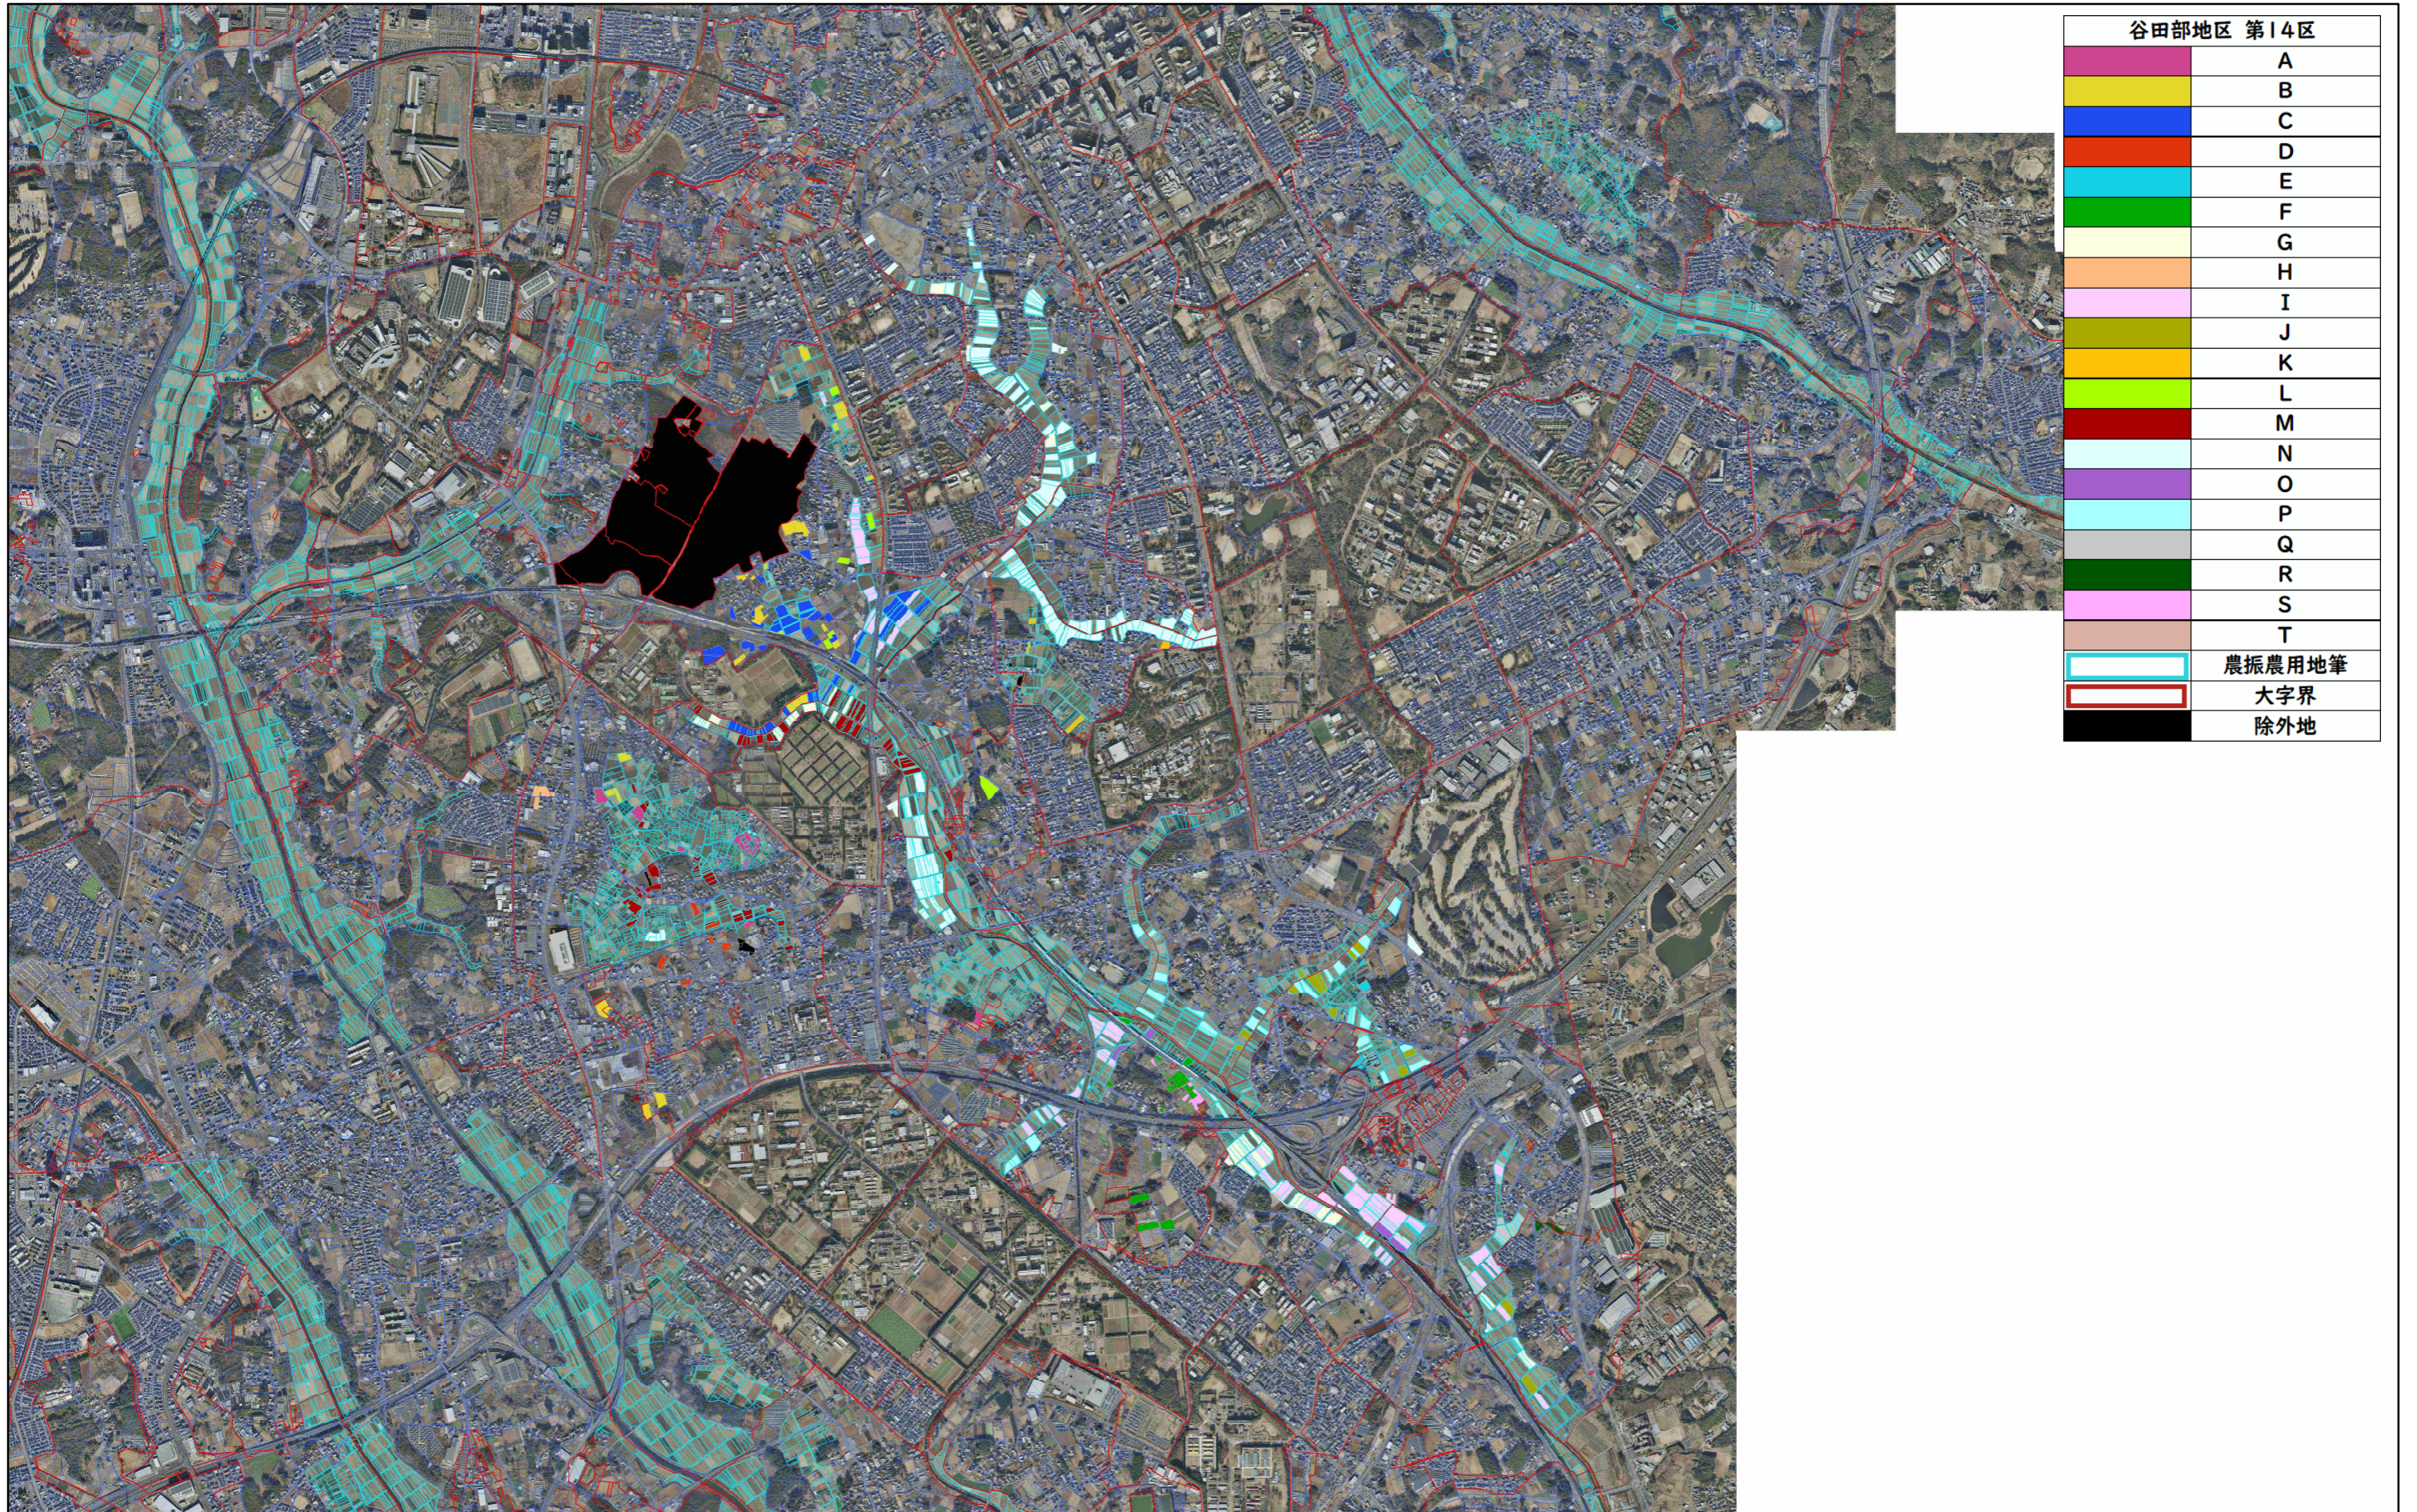

# つくば市 目標地図 谷田部地区 第14区

0 400 800 1,600 メートル