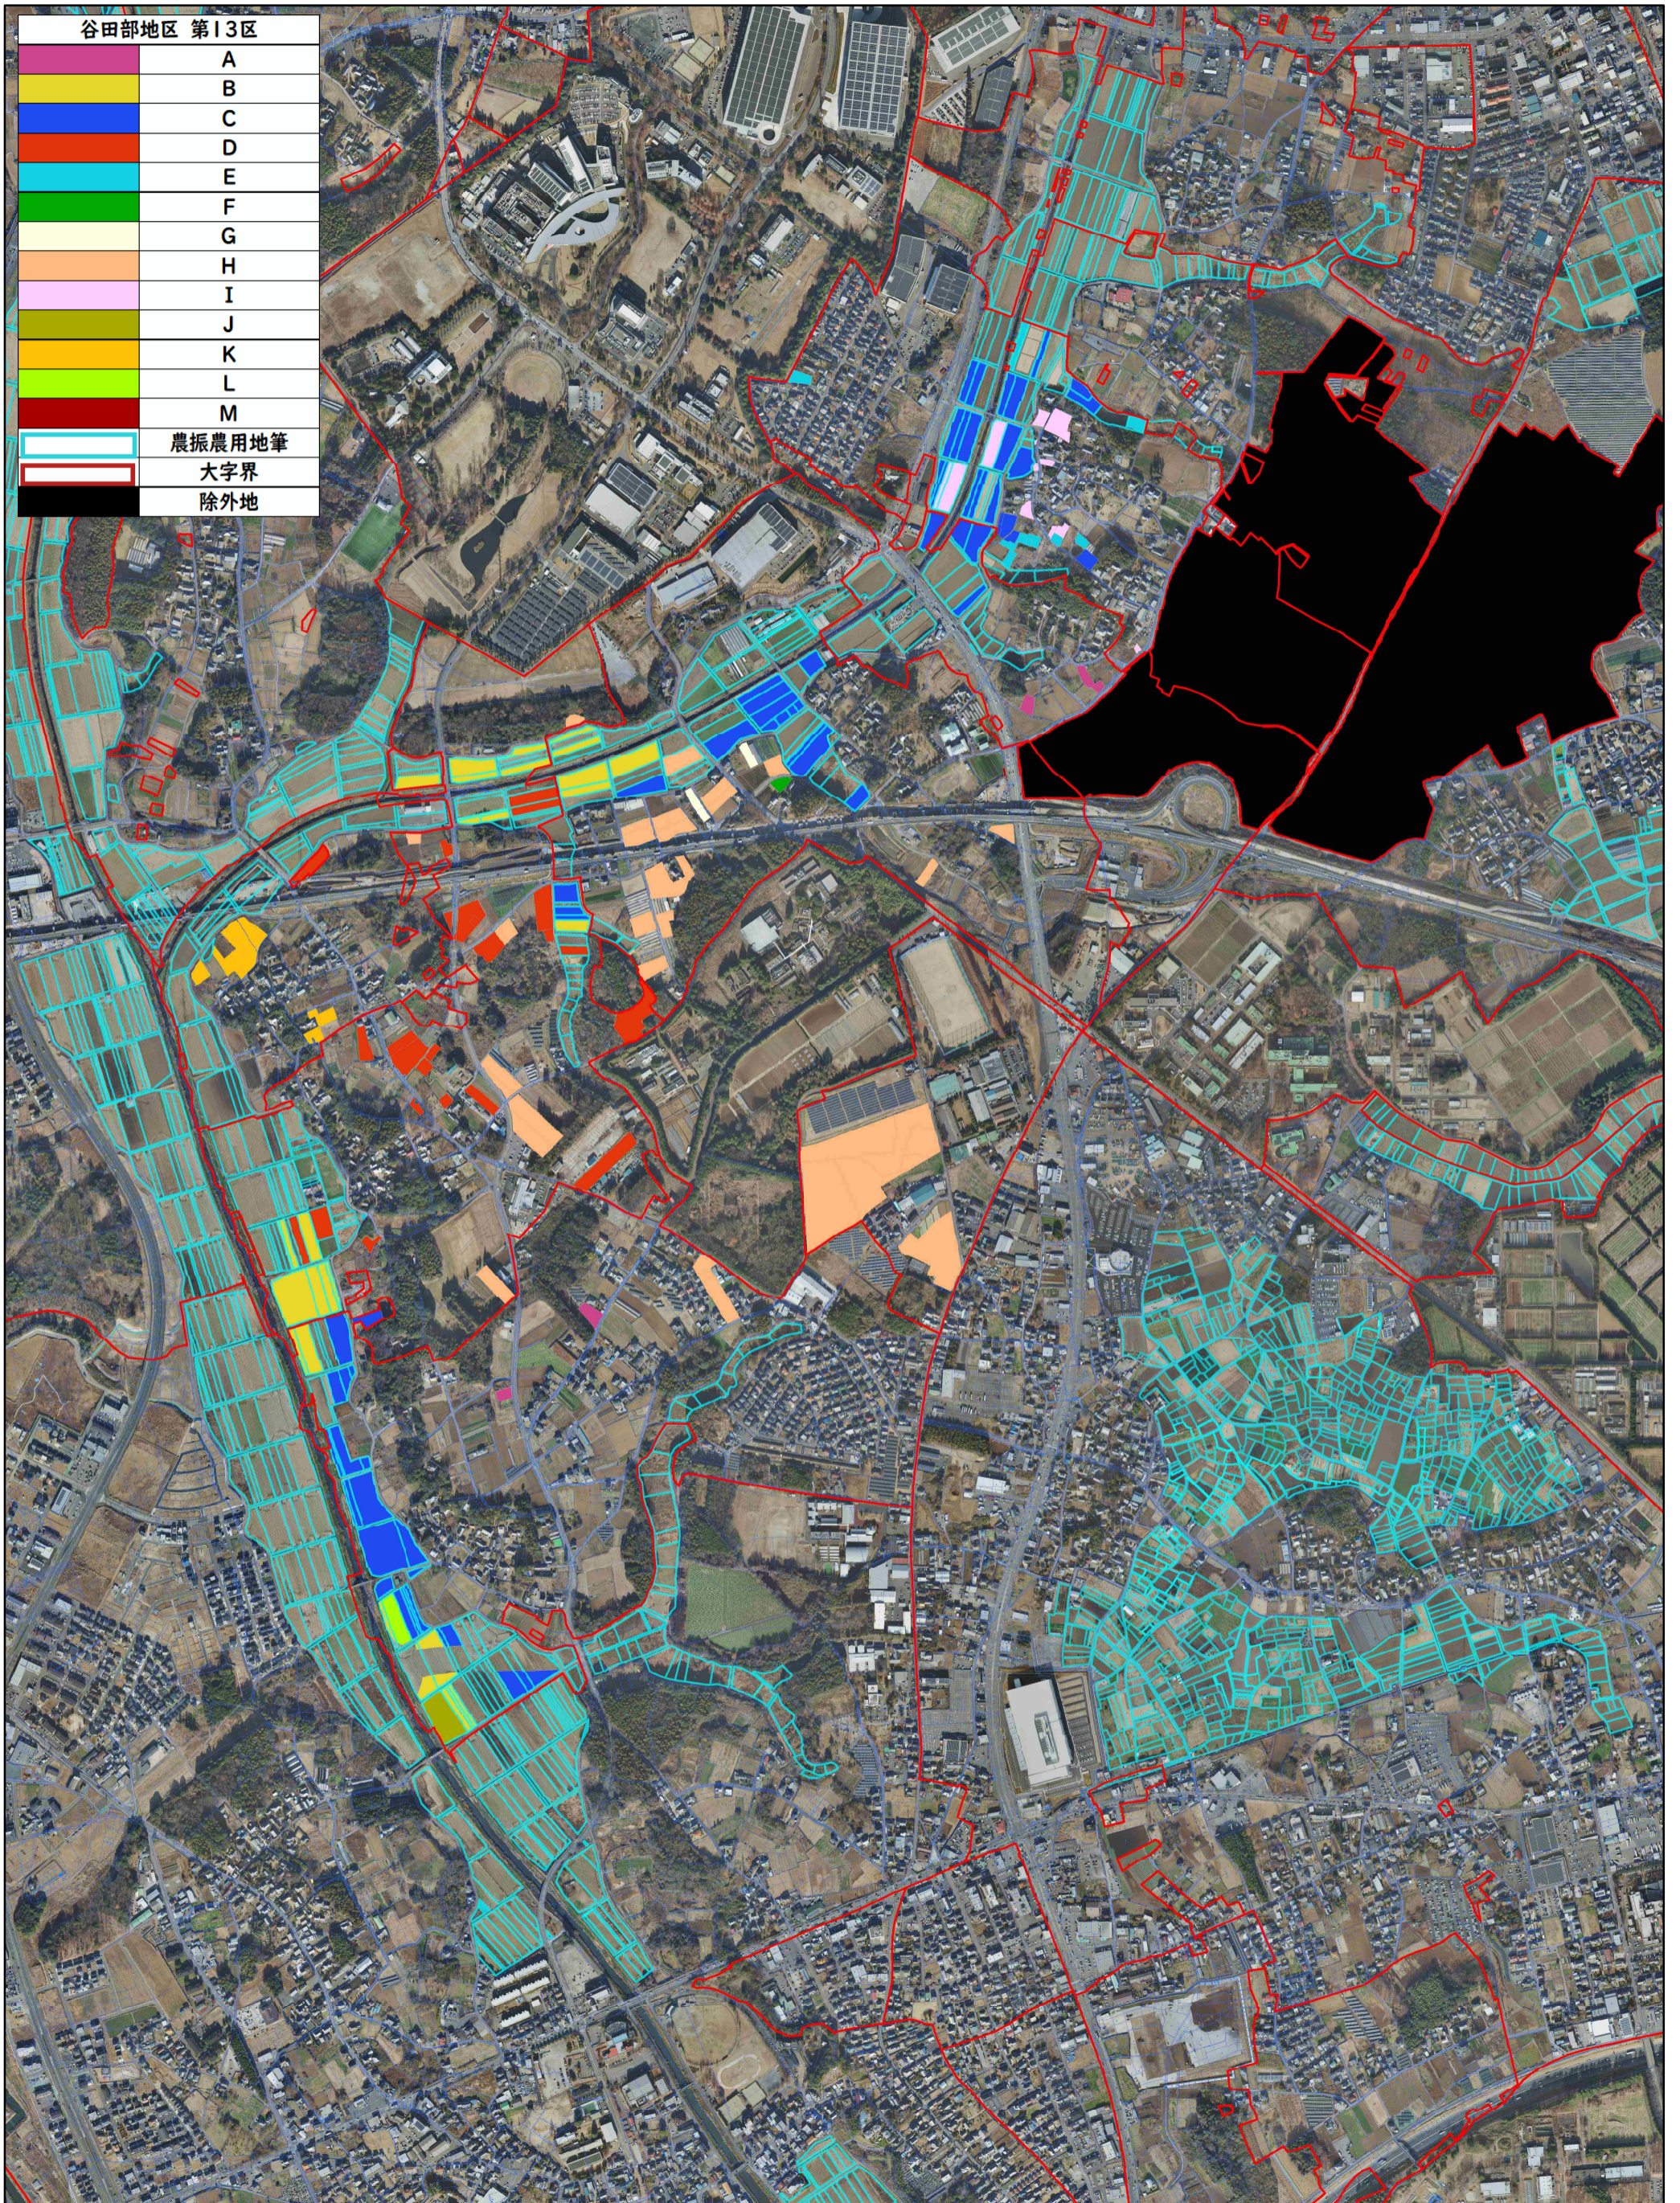

# つくば市 目標地図 谷田部地区 第13区

0 162.5 325 650 メートル