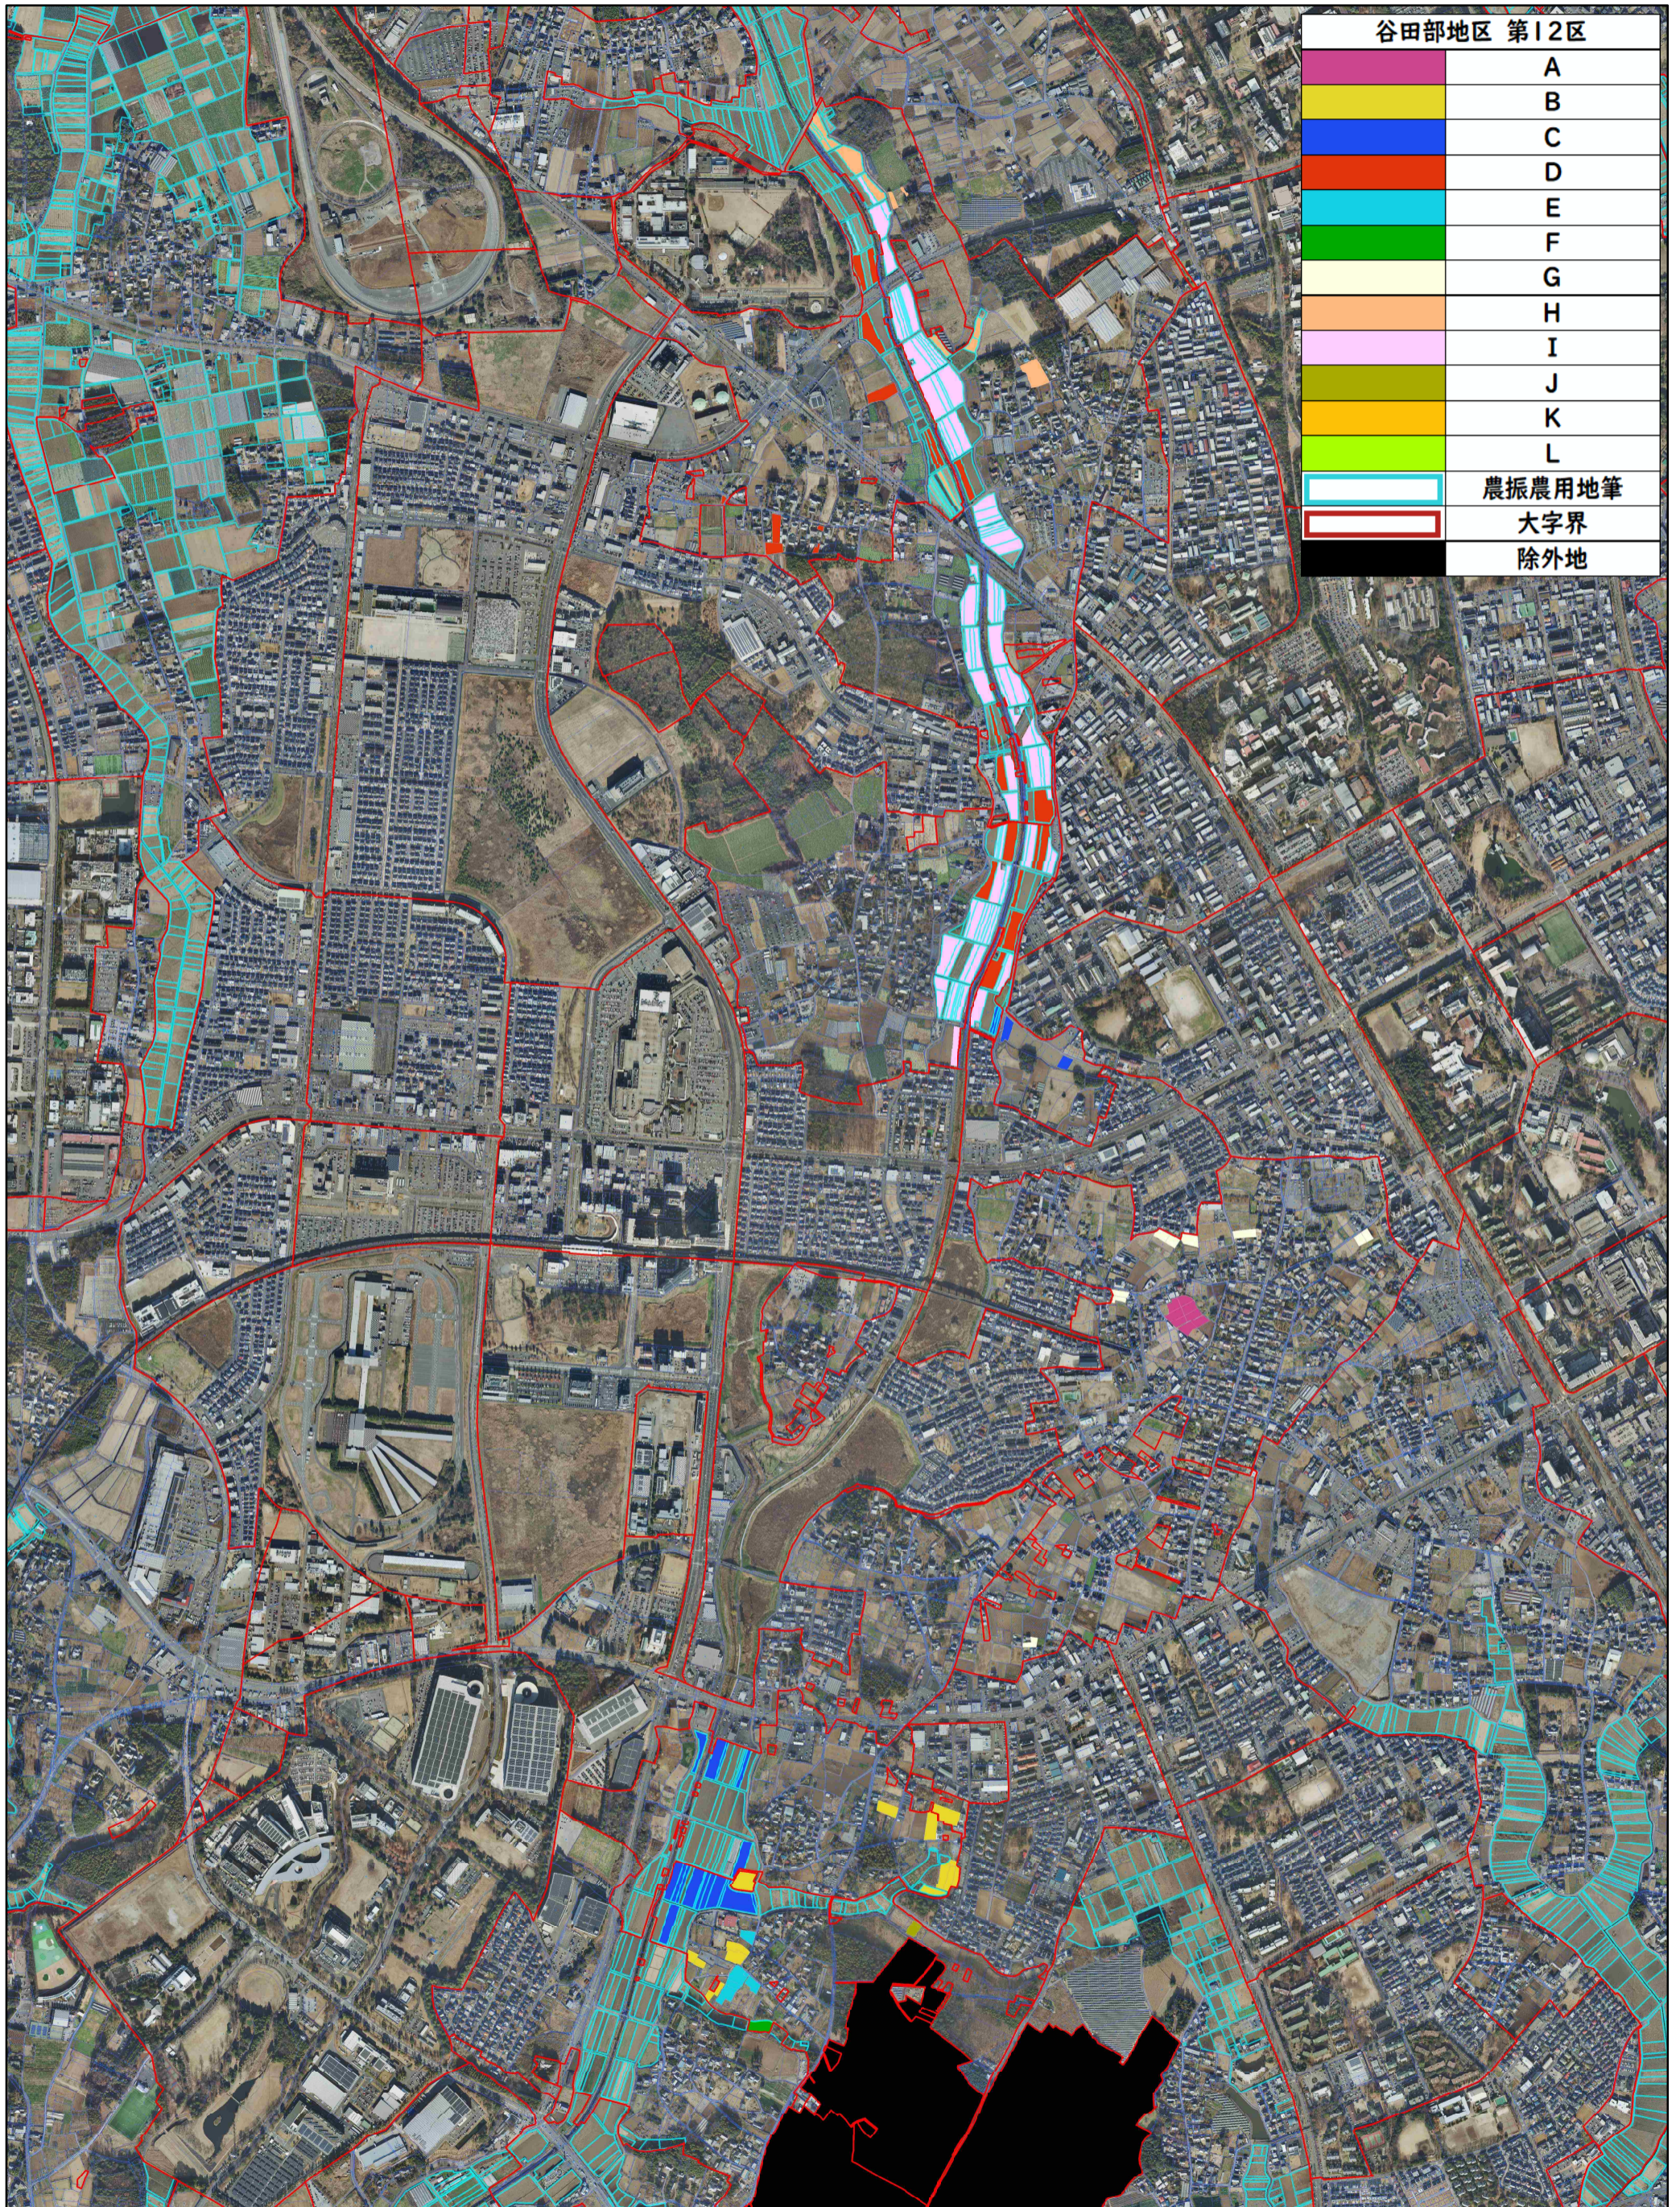

つくば市 目標地図 谷田部地区 第12区

谷田部地区 第12区	
	A
	B
	C
	D
	E
	F
	G
	H
	I
	J
	K
	L
	農振農用地筆
	大字界
	除外地

0 205 410 820メートル