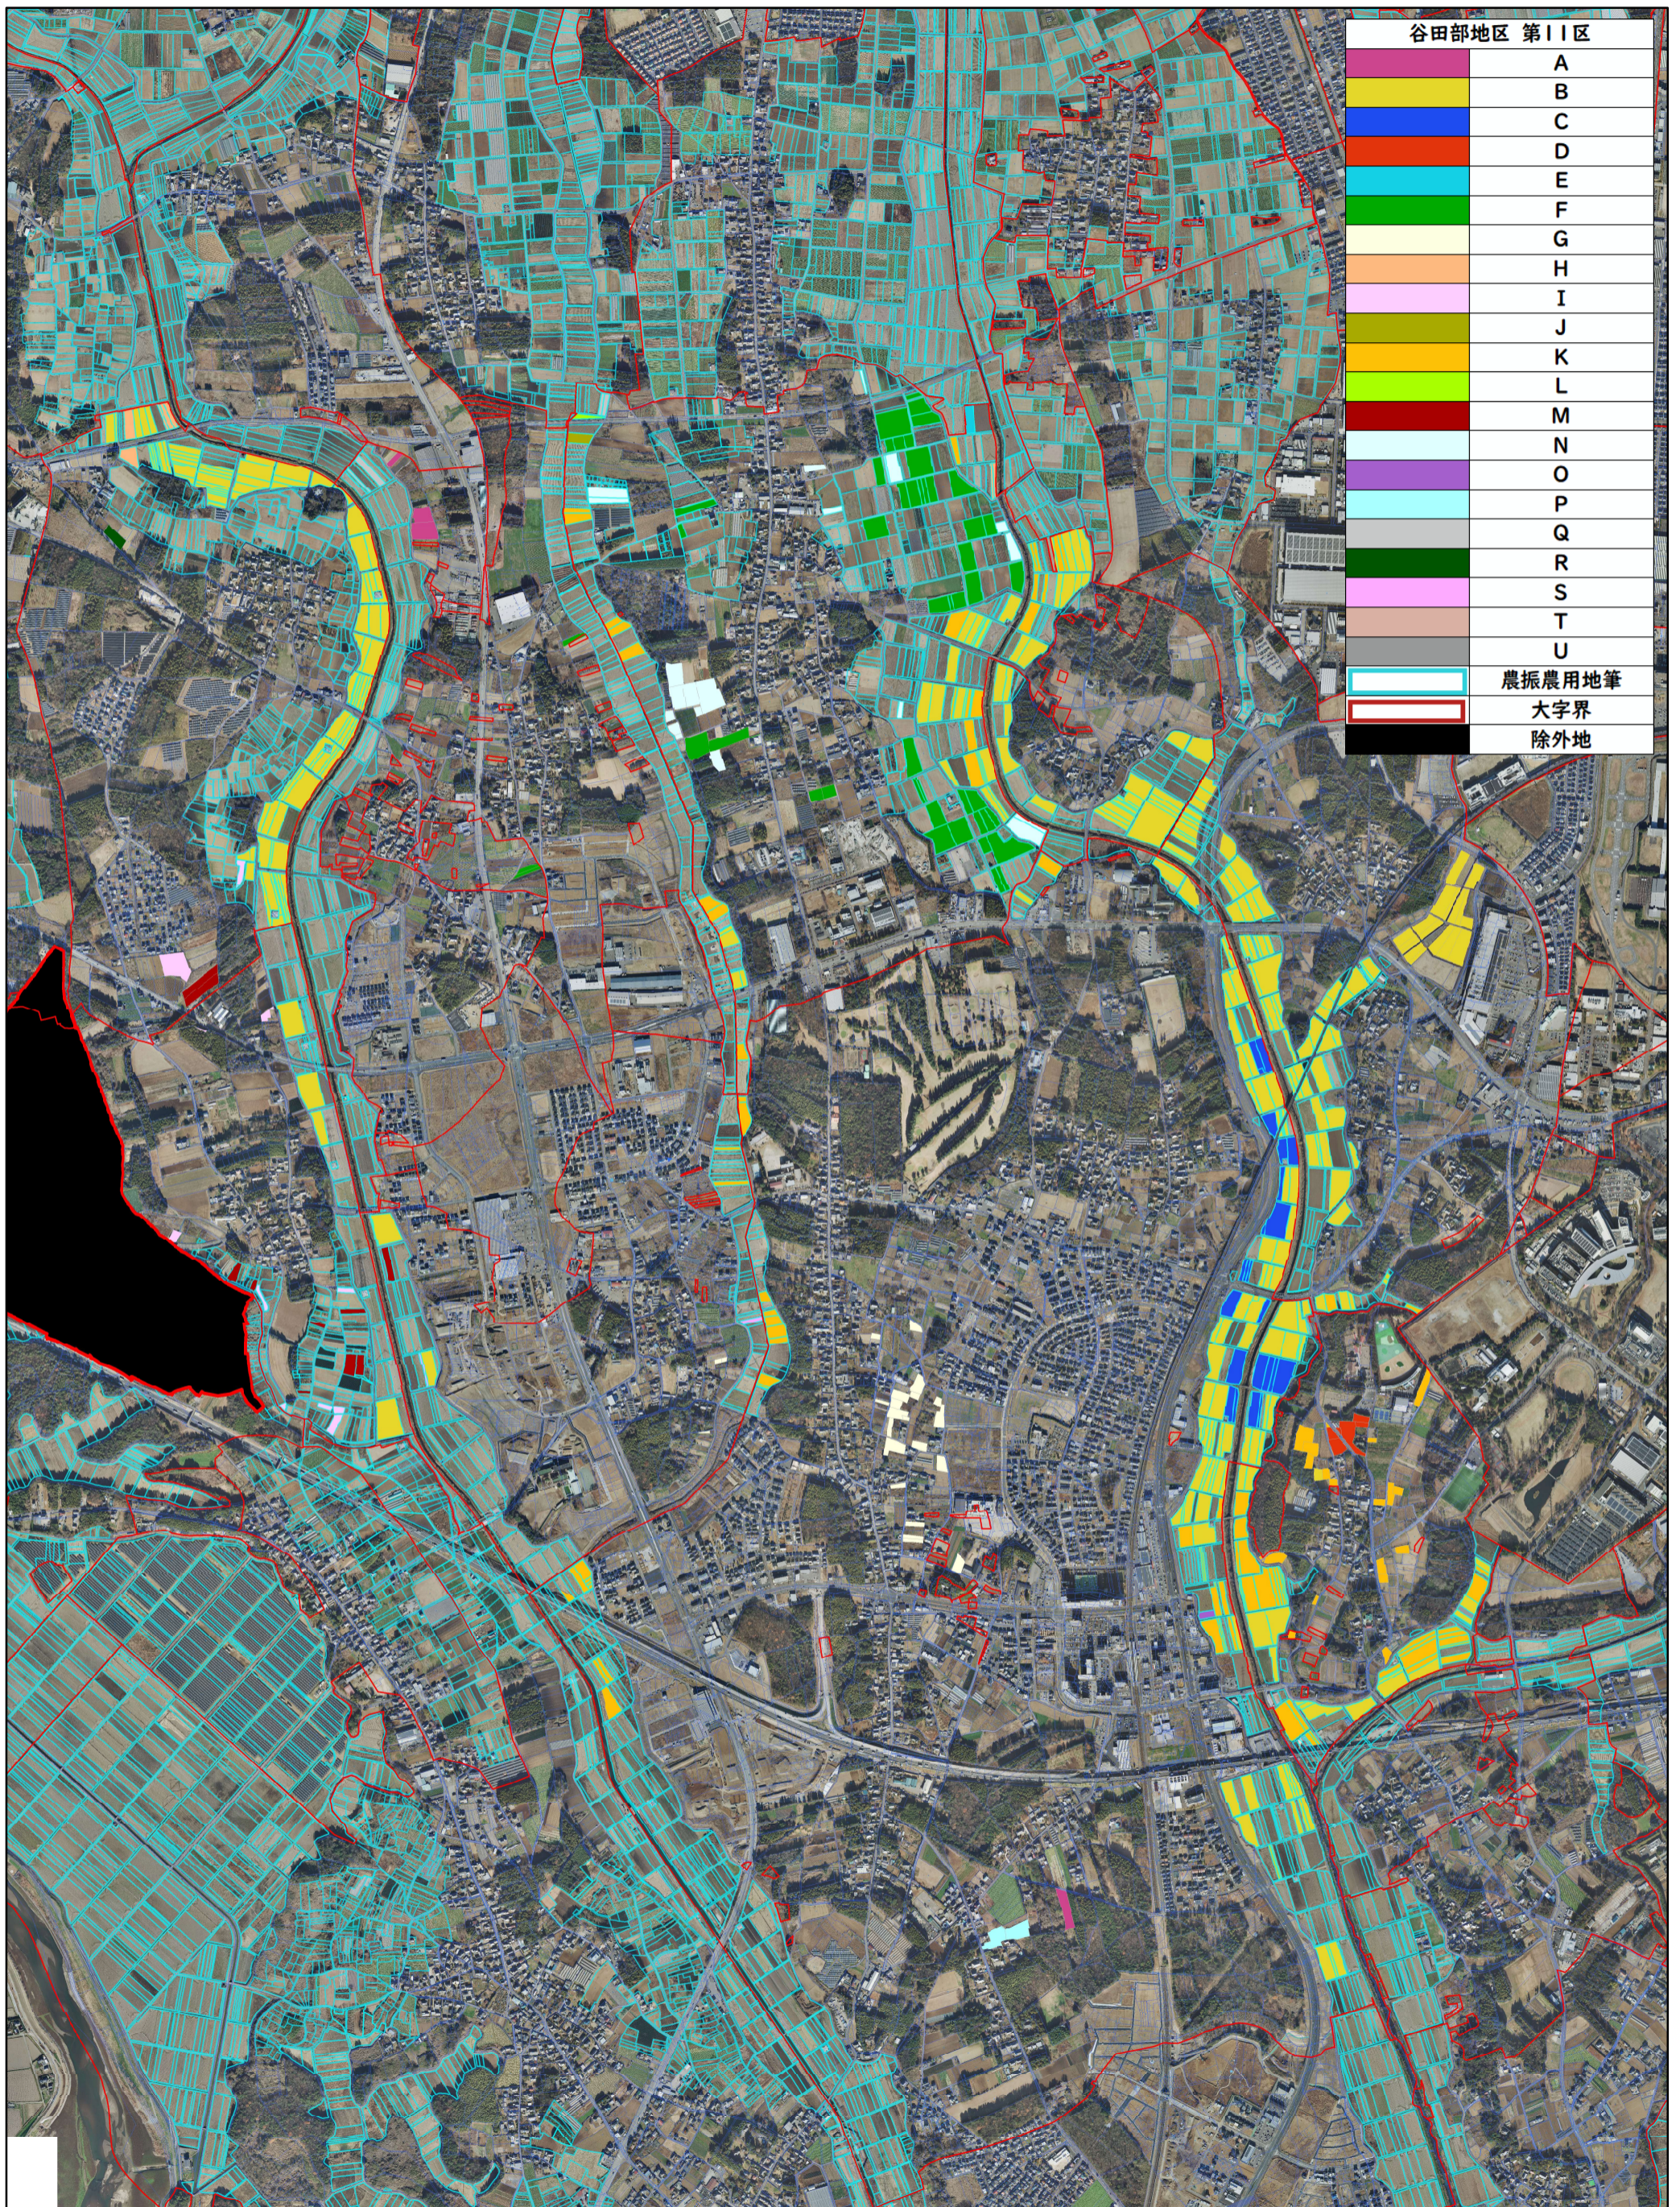

# つくば市 目標地図 谷田部地区 第11区

0 235 470 940メートル