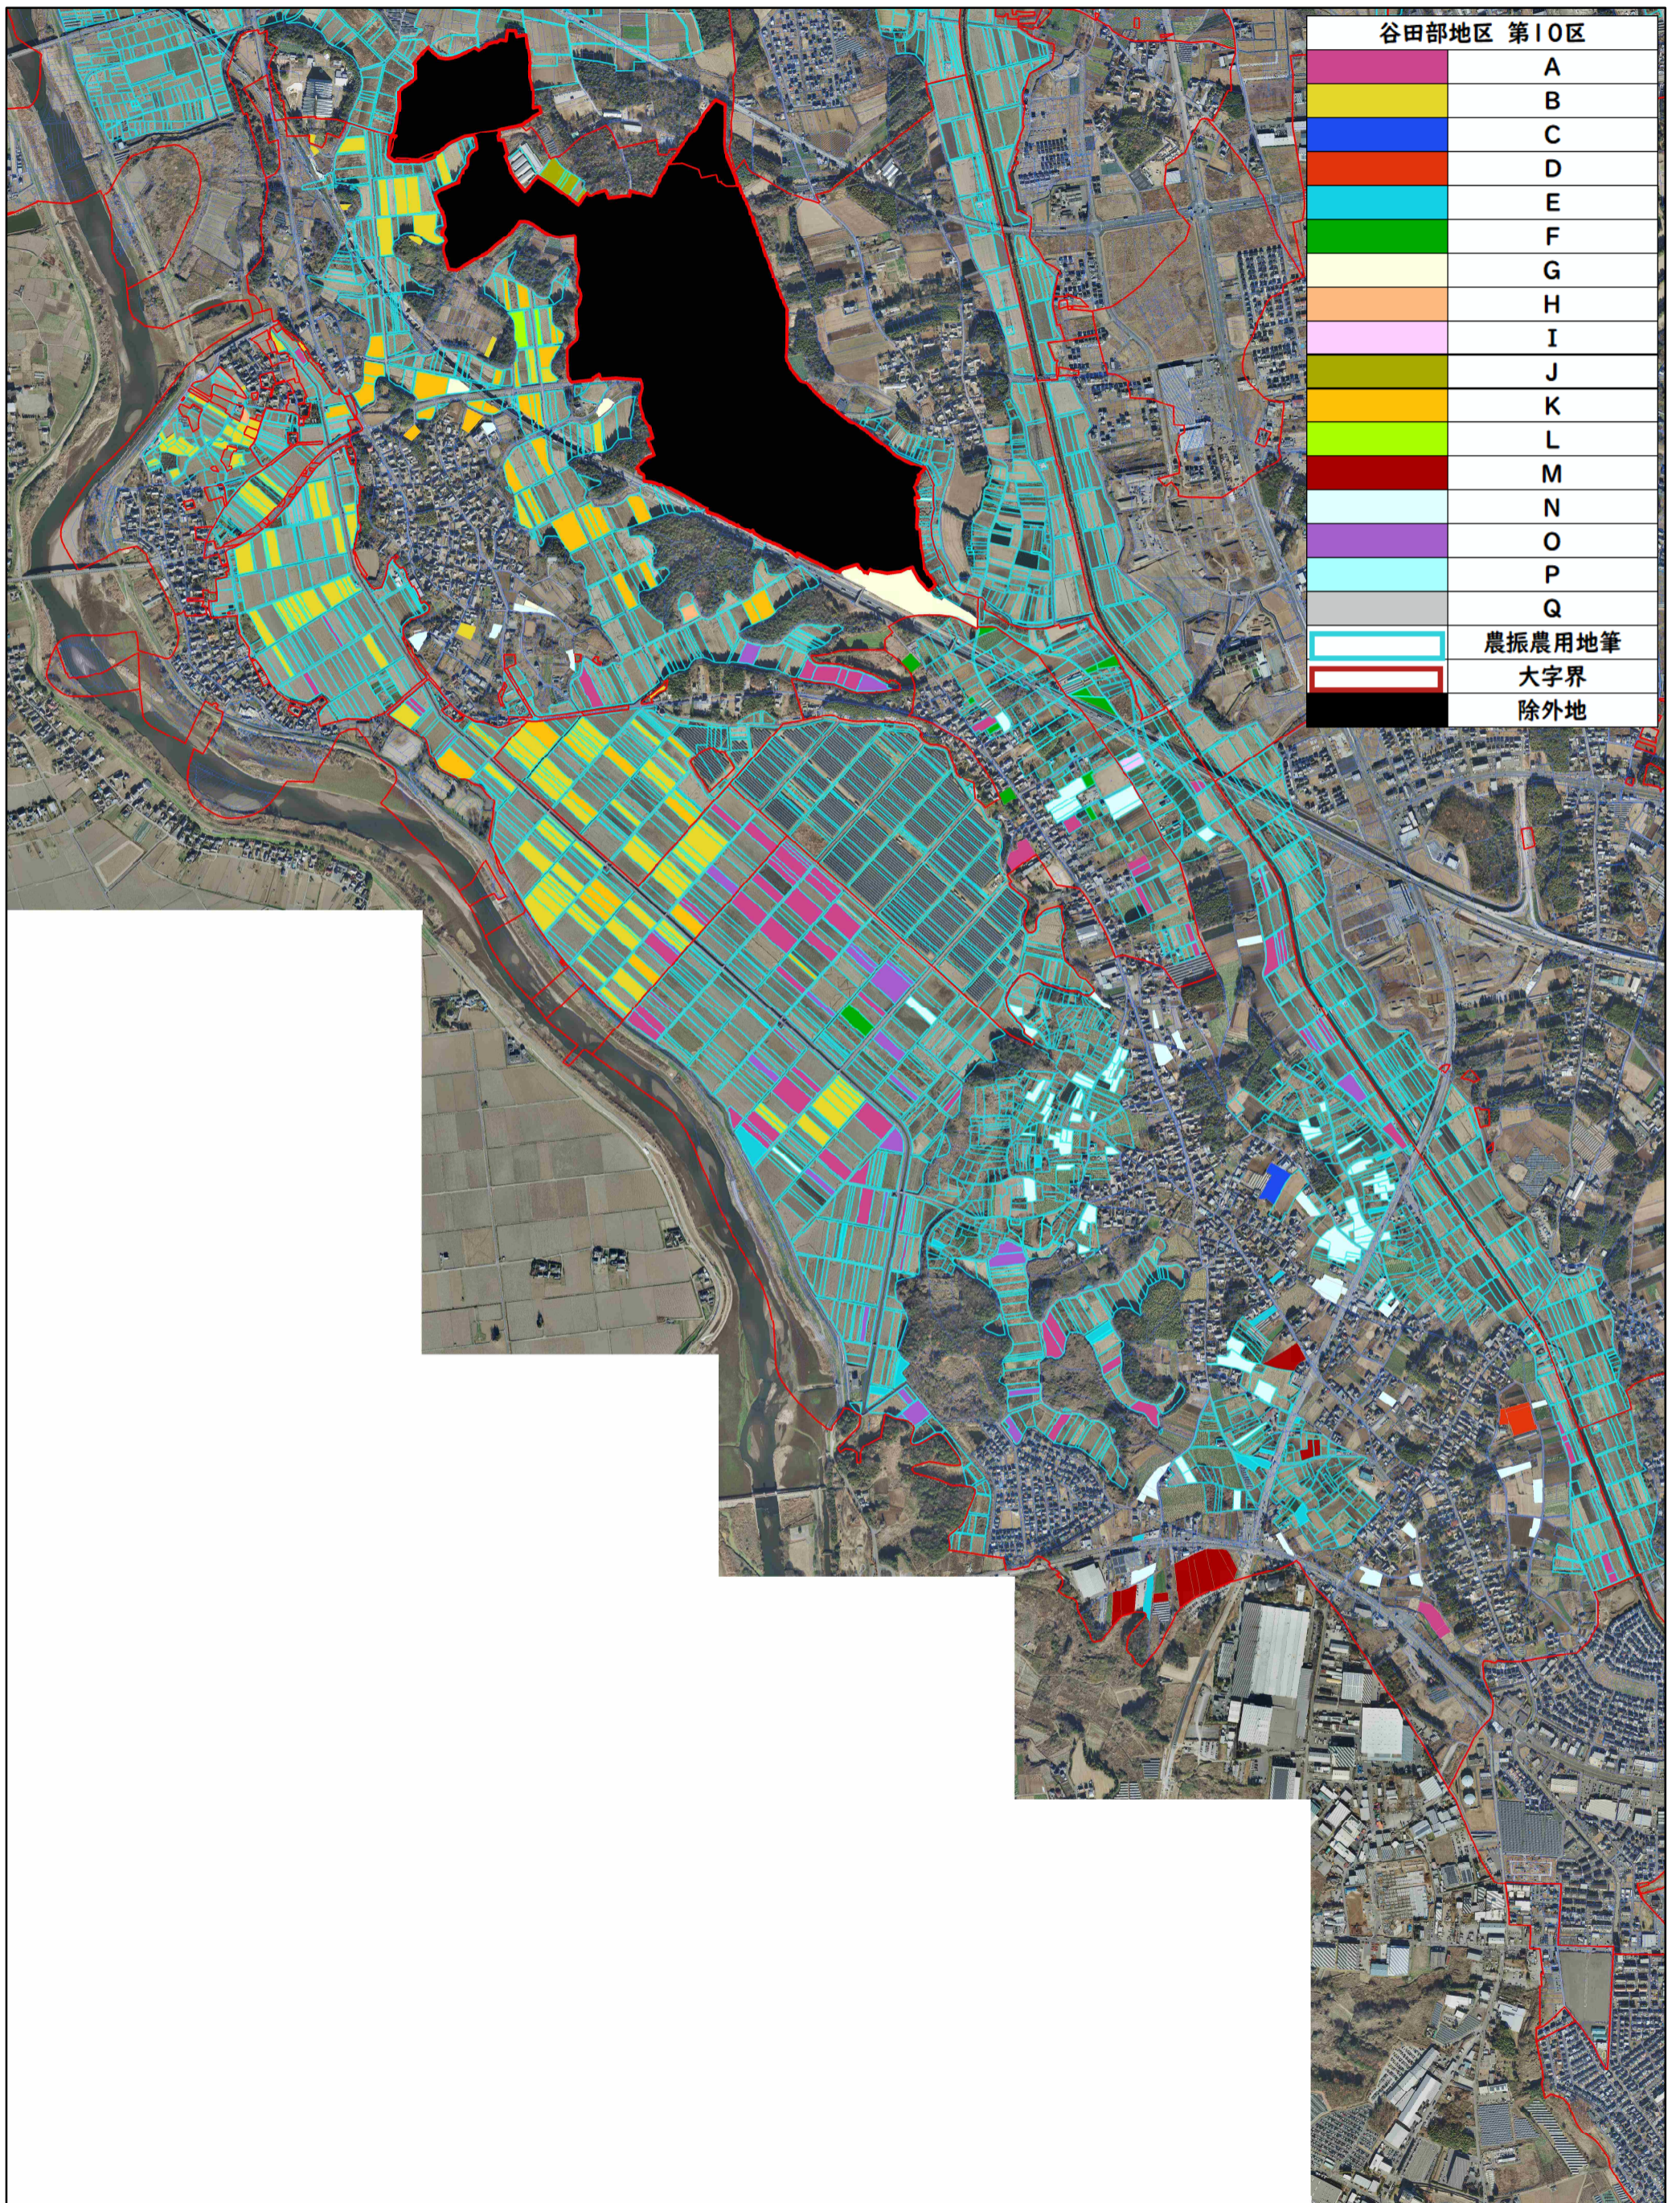

# つくば市 目標地図 谷田部地区 第10区

谷田部地区 第10区	
	A
	B
	C
	D
	E
	F
	G
	H
	I
	J
	K
	L
	M
	N
	O
	P
	Q
	農振農用地筆
	大字界
	除外地

0 220 440 880メートル