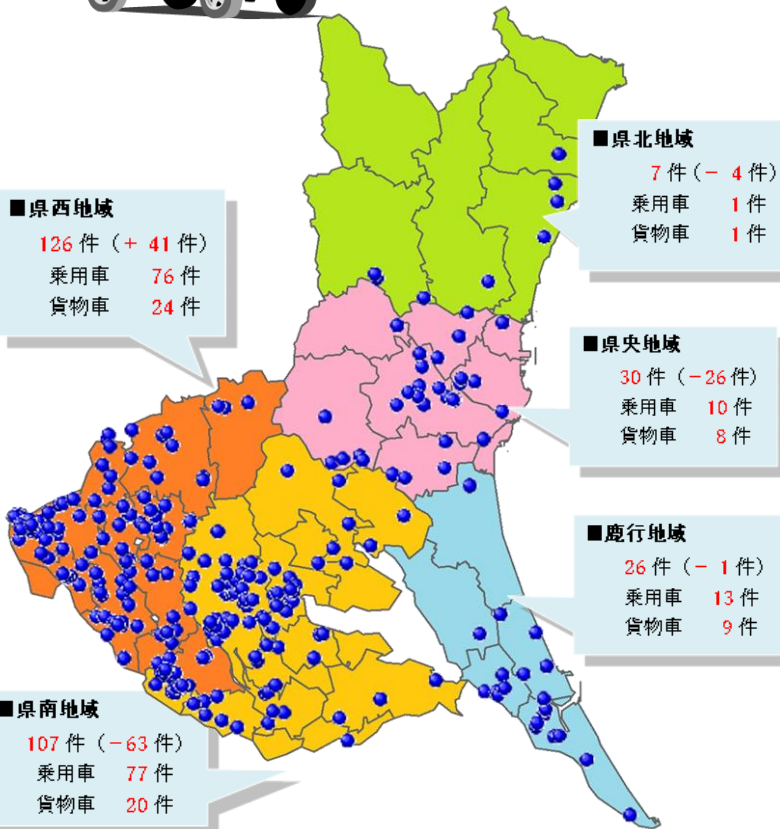

令和4年
上半期

茨城県は自動車盗難多発県!

自動車盗全国順位(令和4年上半期)(暫定値)

順位	県	件数	順位	県	件数	順位	県	件数
1	愛知	447	17	静岡	29	33	岩手	5
2	埼玉	362	18	沖縄	25	33	和歌山	5
3	千葉	350	19	奈良	22	35	青森	4
4	大阪	300	20	福岡	19	35	富山	4
5	茨城	296	21	長野	18	35	鳥取	4
6	栃木	167	22	岡山	16	35	香川	4
7	群馬	119	22	広島	16	39	徳島	3
8	神奈川	104	24	宮城	15	39	高知	3
9	警視庁	89	25	山梨	11	39	宮崎	3
10	兵庫	74	26	新潟	10	42	山形	2
11	岐阜	60	26	鹿児島	10	42	福井	2
12	三重	56	28	山口	9	42	長崎	2
13	北海道	55	28	愛媛	9	42	熊本	2
14	滋賀	42	30	秋田	8	46	島根	1
15	福島	39	30	石川	8	46	佐賀	1
16	京都	33	32	大分	6			

Check!

被害多発車種 (茨城県内)

順位	乗用車	貨物車
1	ランドクルーザー	レンジャー
2	C-HR	ハイエース
3	プリウス	フォワード
4	クラウン	エルフ
5	スカイライン	キャンター

茨城県内の市町村では、一つの都道府県と同等かそれ以上に自動車盗が起きています。

※新しい年式のSUV車、高級車のレクサスが新たな盗難手口で狙われています。

自動車盗全国市町村別順位

(令和4年上半期)(暫定値)

順位	全国	市町村	件数	順位	全国	市町村	件数
1	2	つくば市	41	20	187	阿見町	4
2	5	古河市	33	24	230	日立市	3
3	14	坂東市	21	24	230	石岡市	3
4	19	土浦市	19	24	230	稲敷市	3
5	26	守谷市	17	24	230	桜川市	3
6	31	常総市	15	24	230	茨城町	3
7	34	下妻市	14	29	300	牛久市	2
8	58	水戸市	11	29	300	常陸大宮市	2
9	68	神栖市	10	29	300	かすみがうら市	2
9	68	境町	10	32	414	常陸太田市	1
11	75	筑西市	9	32	414	高萩市	1
12	89	潮来市	8	32	414	行方市	1
13	109	結城市	7	32	414	鉾田市	1
13	109	つくばみらい市	7	32	414	大洗町	1
13	109	八千代町	7	32	414	城里町	1
16	136	取手市	6	32	414	東海村	1
16	136	鹿嶋市	6	32	414	河内町	1
18	163	龍ヶ崎市	5		651	大子町	0
18	163	笠間市	5		651	北茨城市	0
20	187	ひたちなか市	4		651	美浦村	0
20	187	那珂市	4		651	利根町	0
20	187	小美玉市	4		651	五霞町	0

全国市町村数 1,724 区198

バー式ハンドルロック、電波遮断ポーチ、警報装置、門扉の施錠、隠しスイッチなど複数の対策をして愛車を守りましょう。

※隠しスイッチは、エンジンがかかなくなり、貨物車に有効です。

建設重機
トラクター
の盗難も注意!

茨城県警察

キャン CANインベーター

新たな手口があなたの愛車を狙っています！

CANインベーターの手口は、外部から特殊な端末を車につなぎ、制御システムを不正に操作して解錠、エンジン始動させるものです。