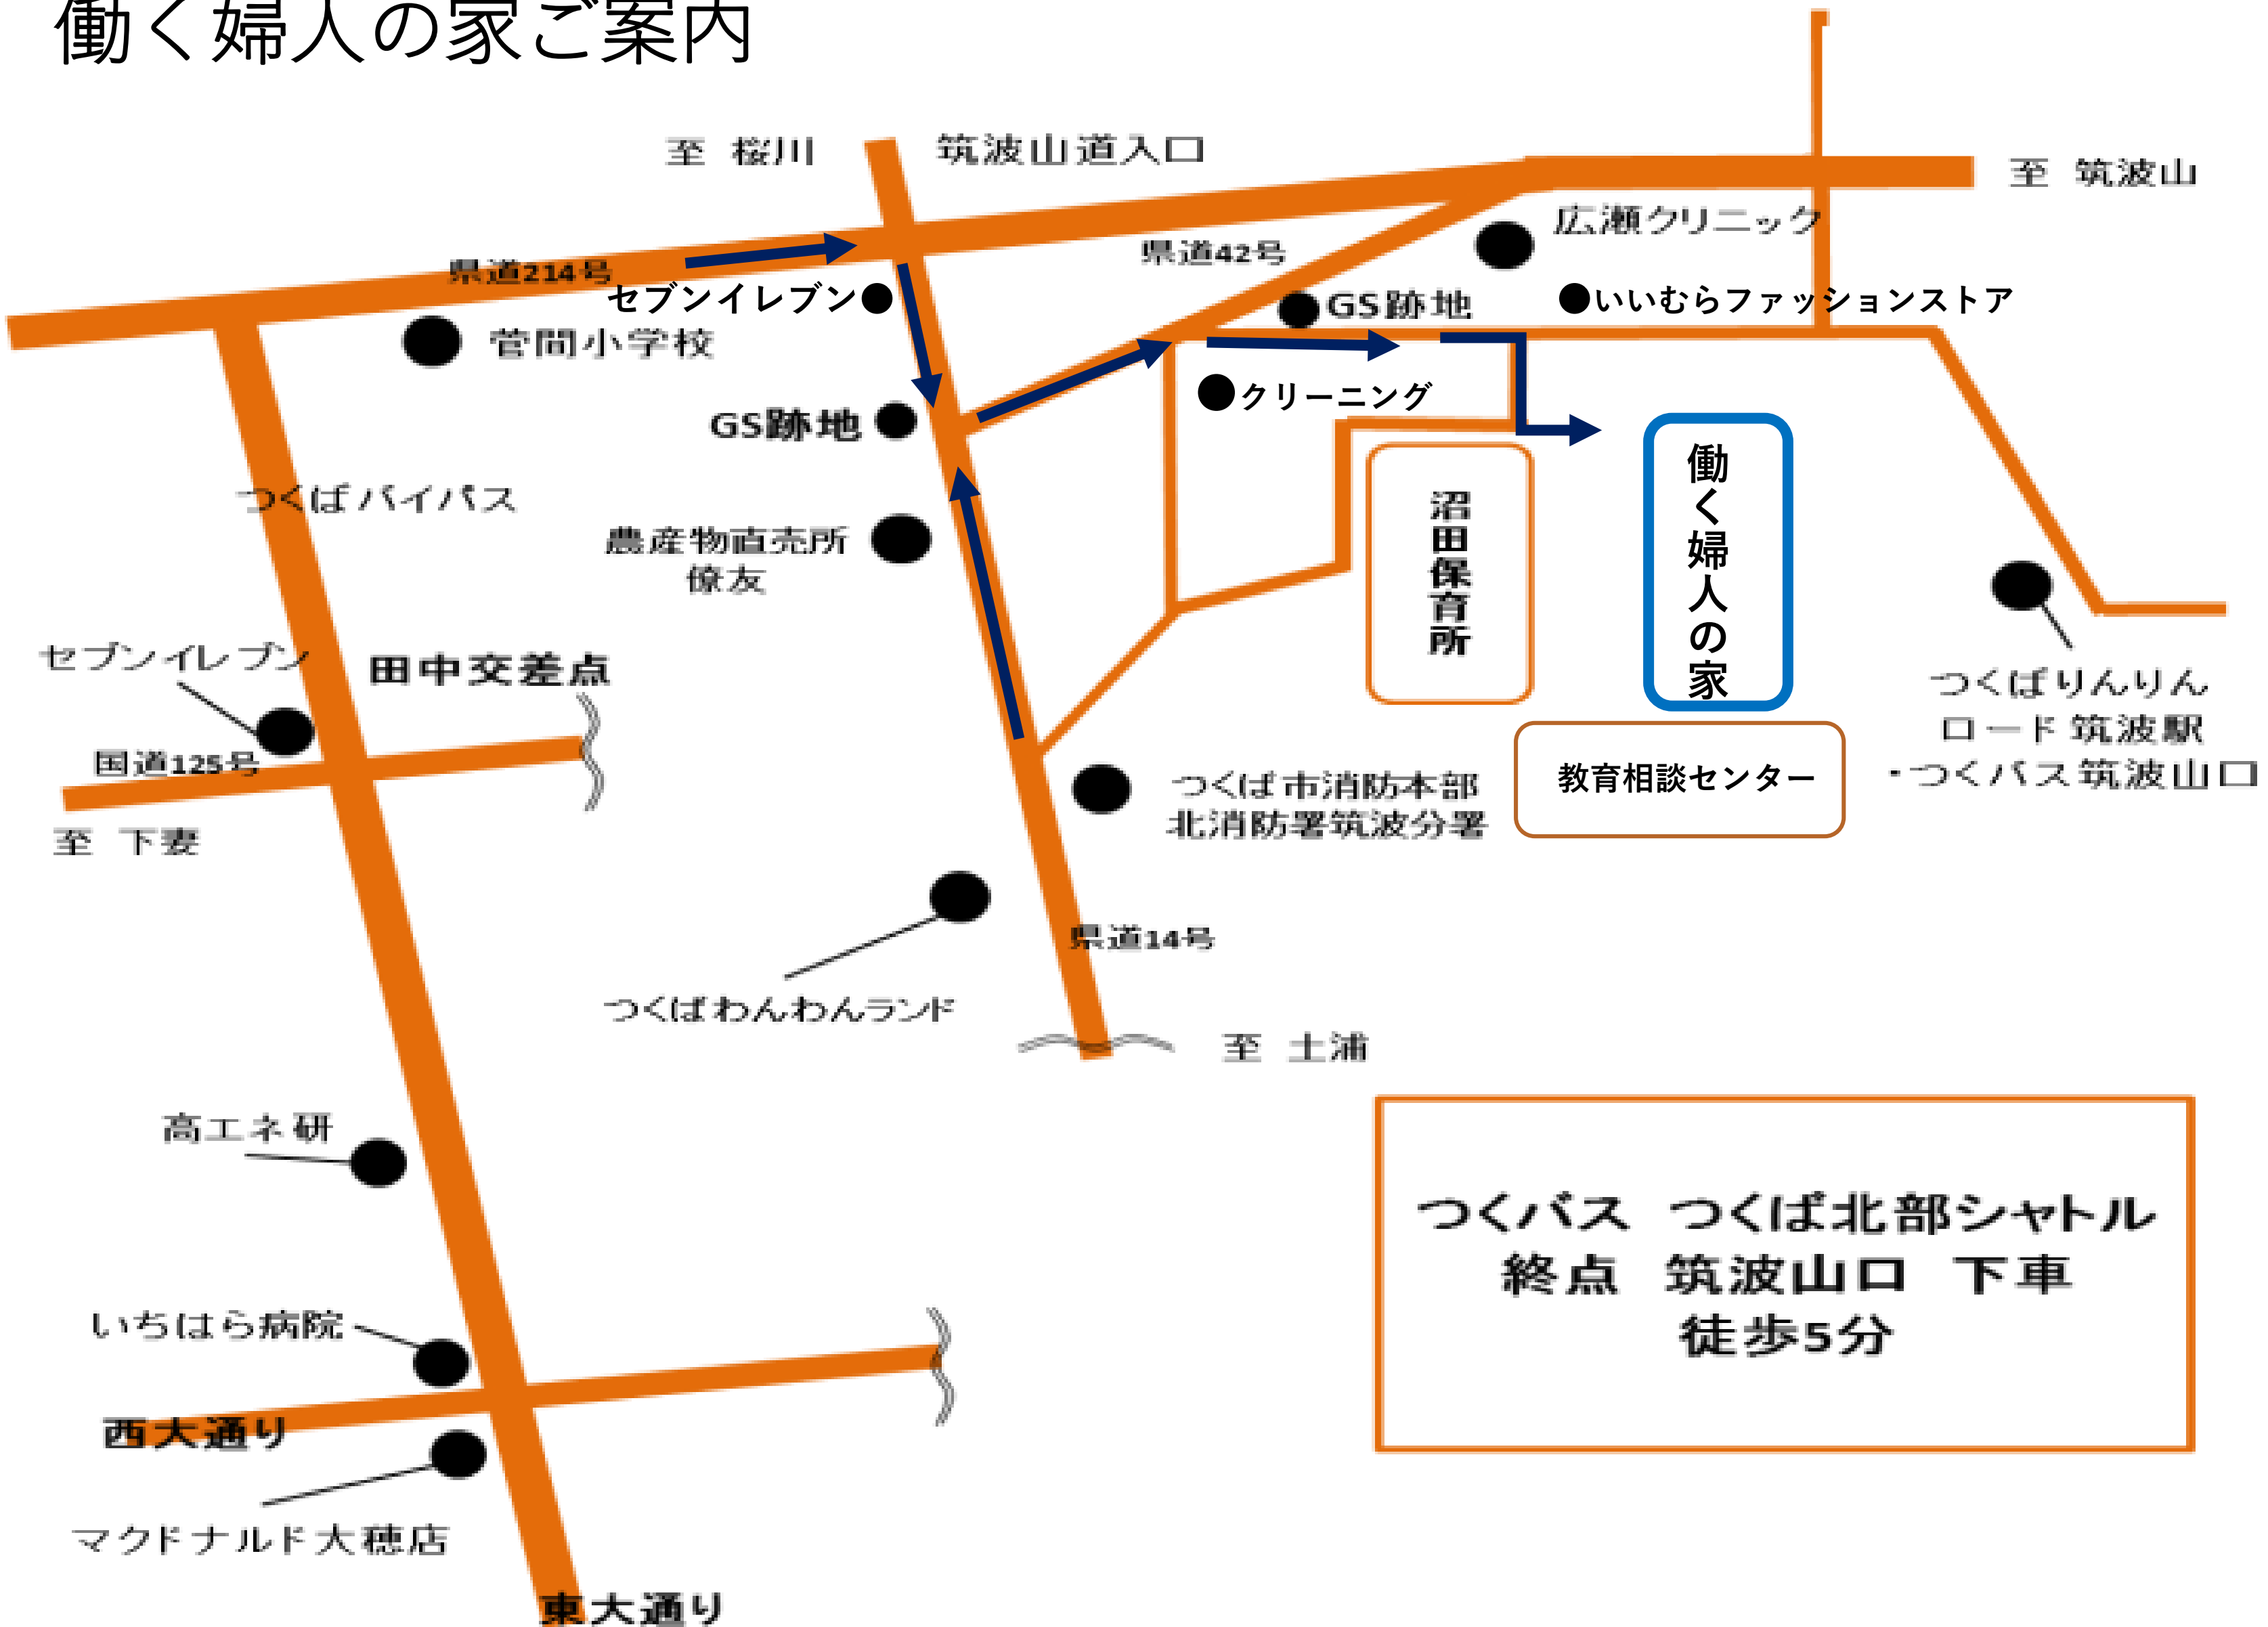

# 働く婦人の家周辺地図

# 働く婦人の家ご案内

つくバス つくば北部シャトル  
終点 筑波山口 下車  
徒歩5分