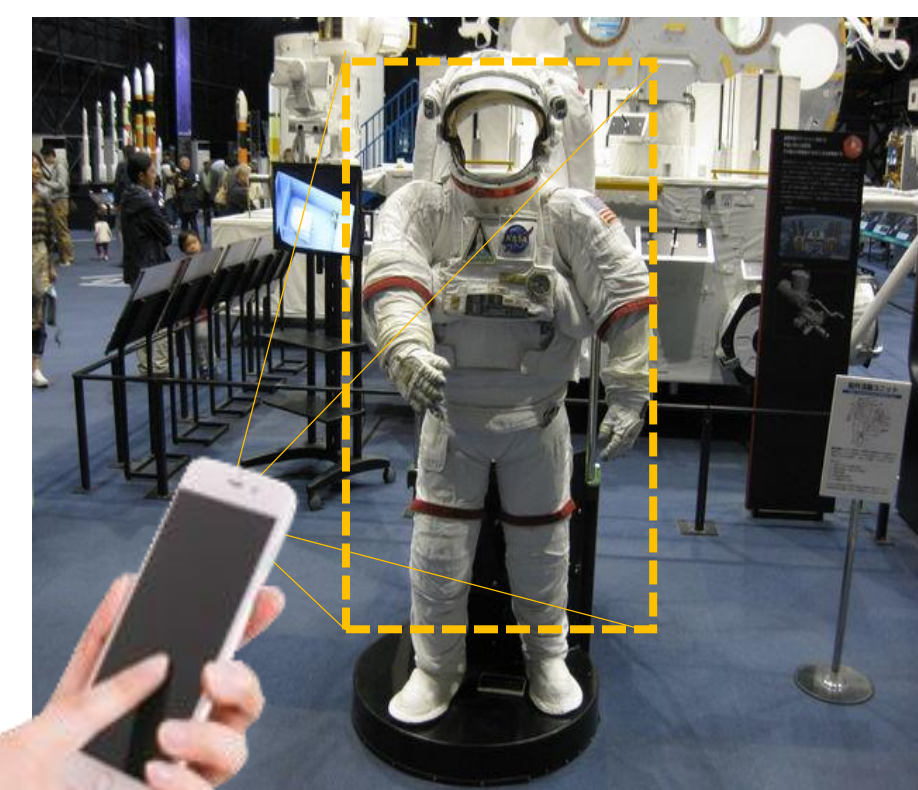

## 提案の背景

スマホをかざして街中散策。「かざす」がスタンダードな時代をつくります。初めて訪れる場所で、周囲に何があるかわからない。もっと詳しい情報がほしい。そんなときにスマホをかざすだけで周辺情報を即座に表示して問題を解決します。

現実の街や店舗、美術館、博物館、観光名所などをはじめ、名称がわからなくてもその場所の情報をリアルタイムに取得・共有することができます。現実を舞台にしたスマホで宝探しやワンタップでスマホ向けのクーポン発行など、これまで手軽にできなかったことをタップだけで誰でもできるようにして観光、広報など地域の活性化に貢献します。

## トライアル概要

初めての場所だし名前がわからない・・・  
どうやって検索したらいいの？

周りに面白そうな場所はないかな？  
検索だと時間がかかりそう・・・

こんなときにかざすだけの COMET EARTH

周囲情報表示

リアルタイム

簡単追加・共有

GPS・SNS連動

2018年8月 COMET EARTH コア技術確立

2019年3月 かざすを活用した観光向け事業計画策定

2019年9月 つくば市実証実験

- ① つくば市内の公共施設、観光名所向けのアプリを無料配布
- ② ユーザーの使用回数などのデータを元に普及率を検証
- ③ 現地登録データとSNS連動による波及効果を検証

2019年11月 長岡市、小千谷市実証実験

### 「かざす」インターフェースの確立

かざすことがスタンダードな社会を目指し、情報を検索することから身近な情報を即座に取得して精査・選択する時代を実現します。