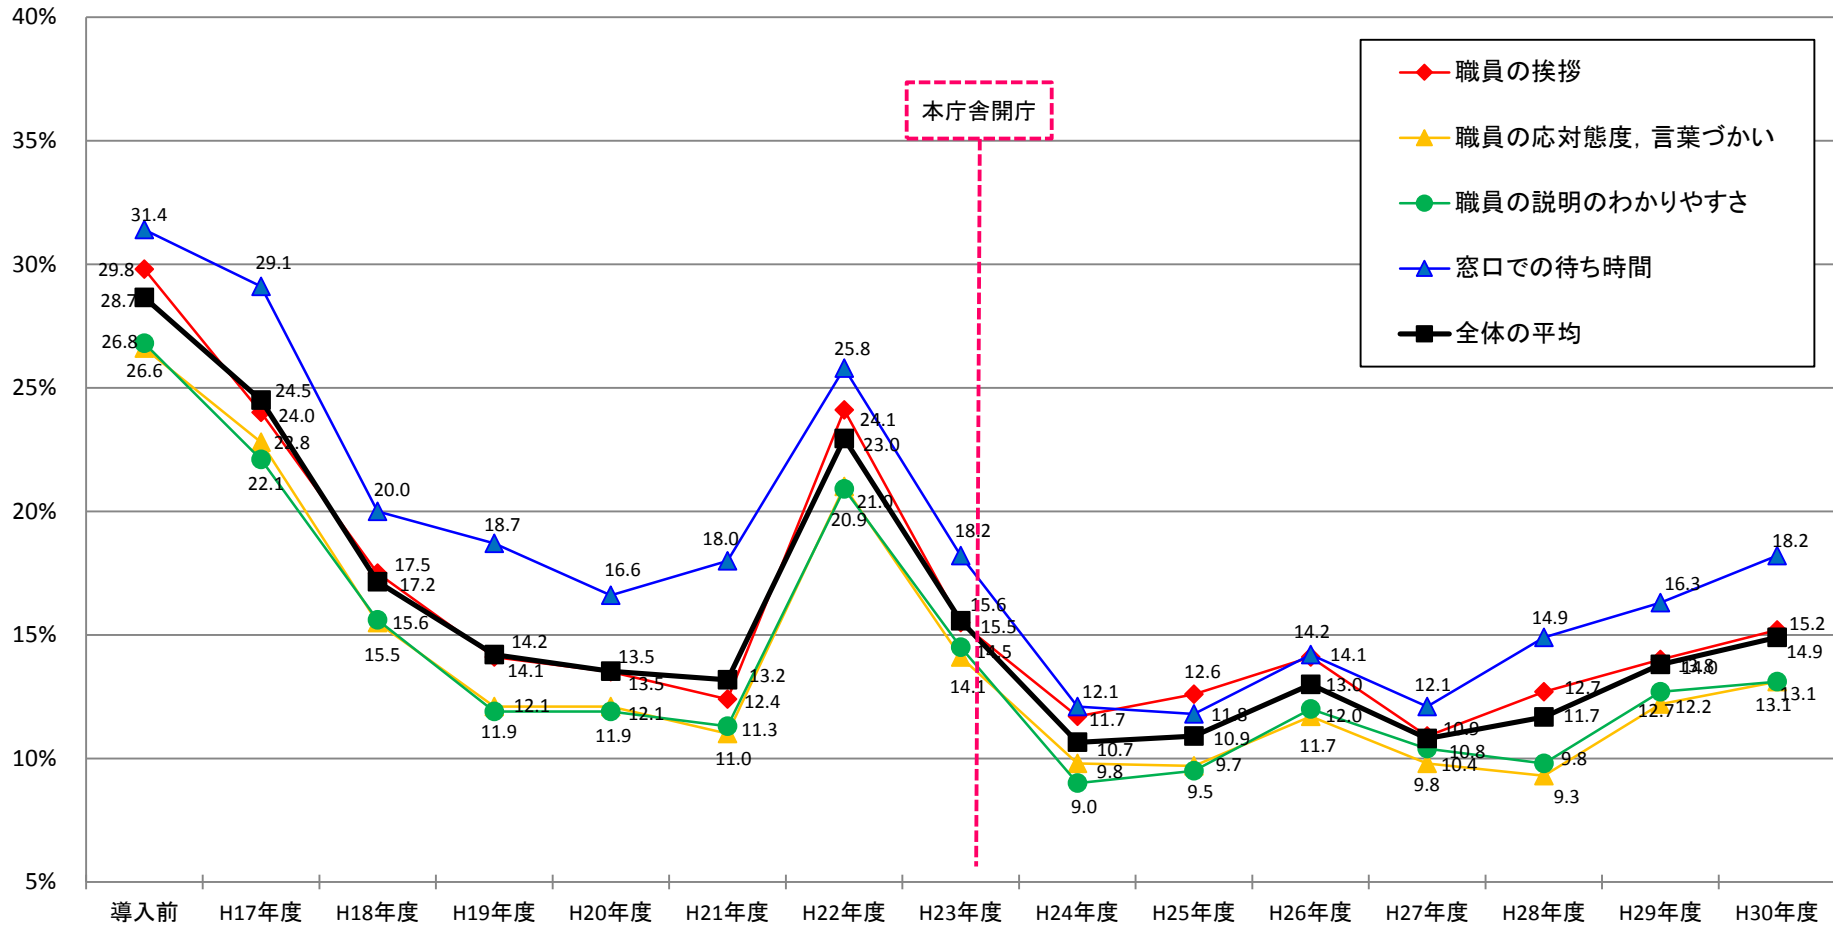

(5) 市民アンケート窓口調査 『普通度』の推移 (市民窓口課, 各窓口センター)