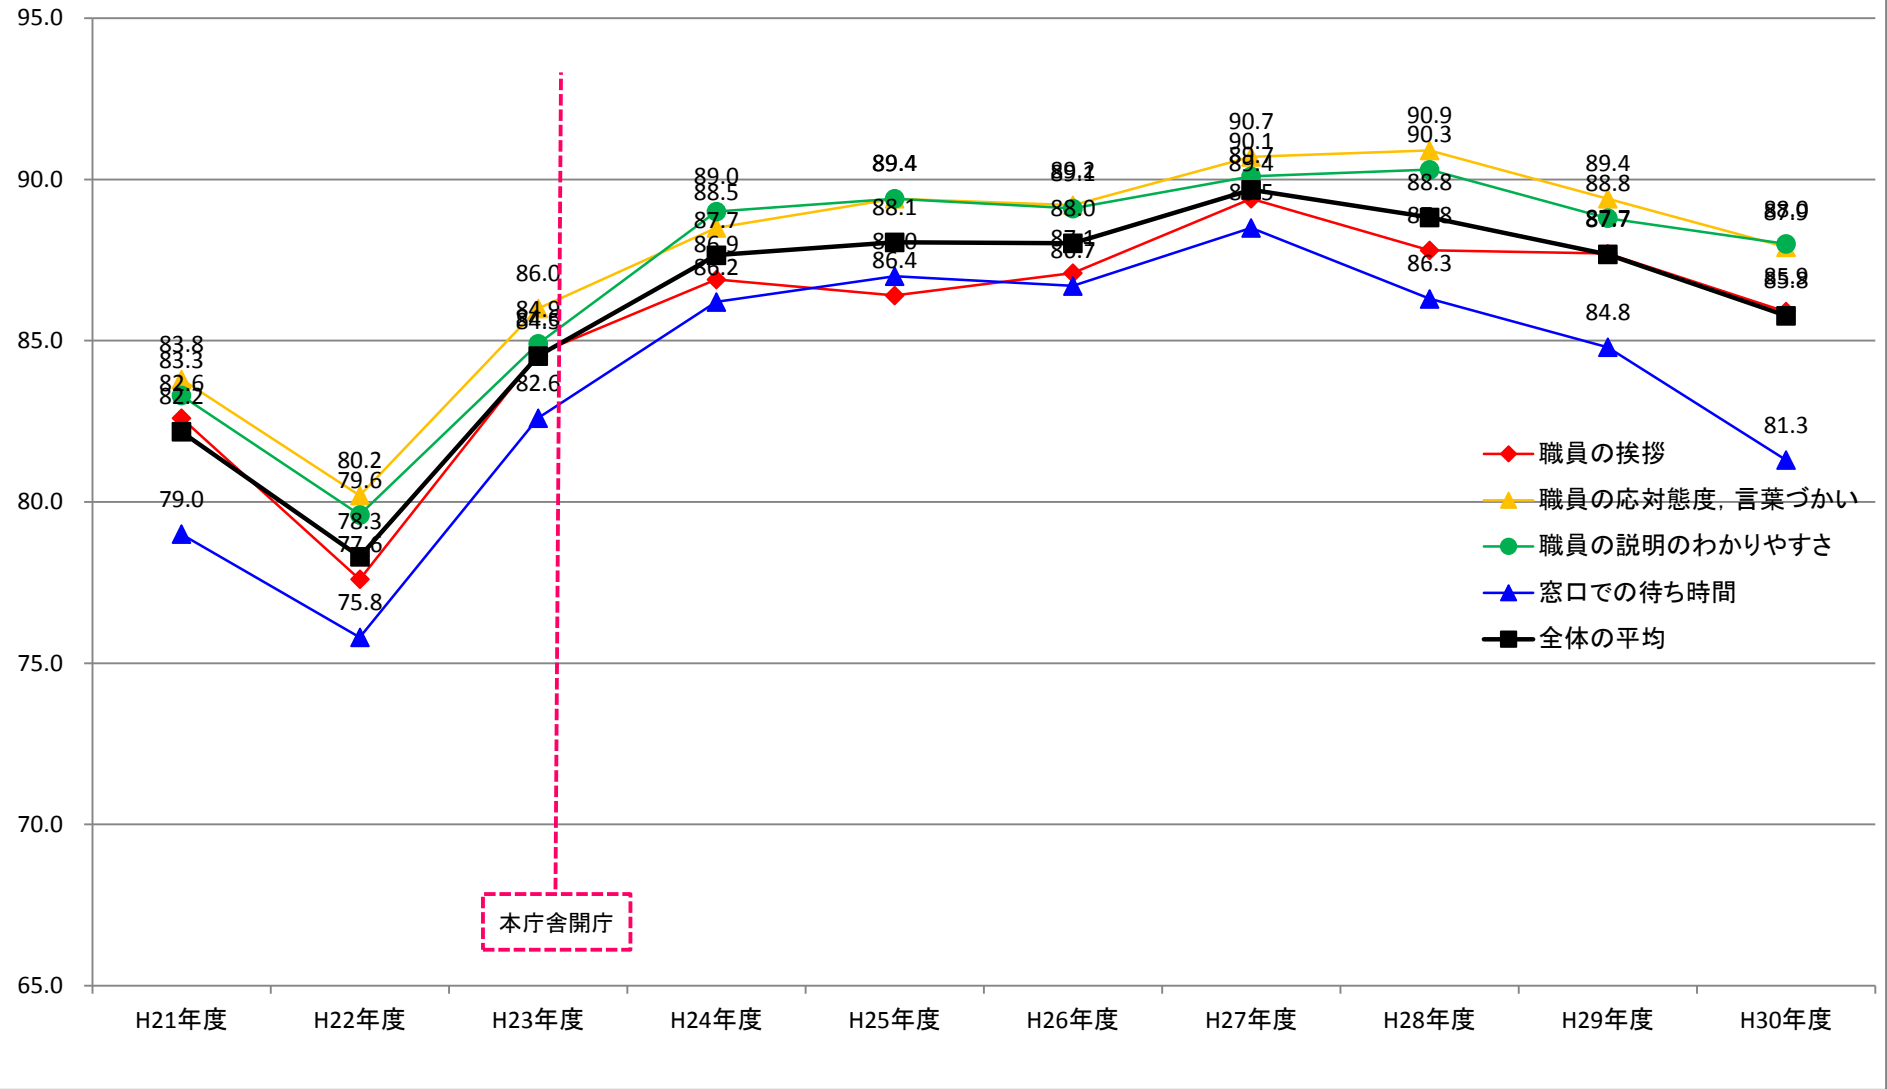

# (1) 市民アンケート窓口調査 『満足度』の推移 (全部署)

## (2) 市民アンケート窓口調査 『普通度』の推移 (全部署)

### (3) 市民アンケート窓口調査 『不満度』の推移 (全部署)

### (4) 市民アンケート窓口調査 『満足度』の推移 (市民窓口課, 各窓口センター)

(5) 市民アンケート窓口調査 『普通度』の推移 (市民窓口課, 各窓口センター)

(6) 市民アンケート窓口調査 『不満度』の推移 (市民窓口課, 各窓口センター)