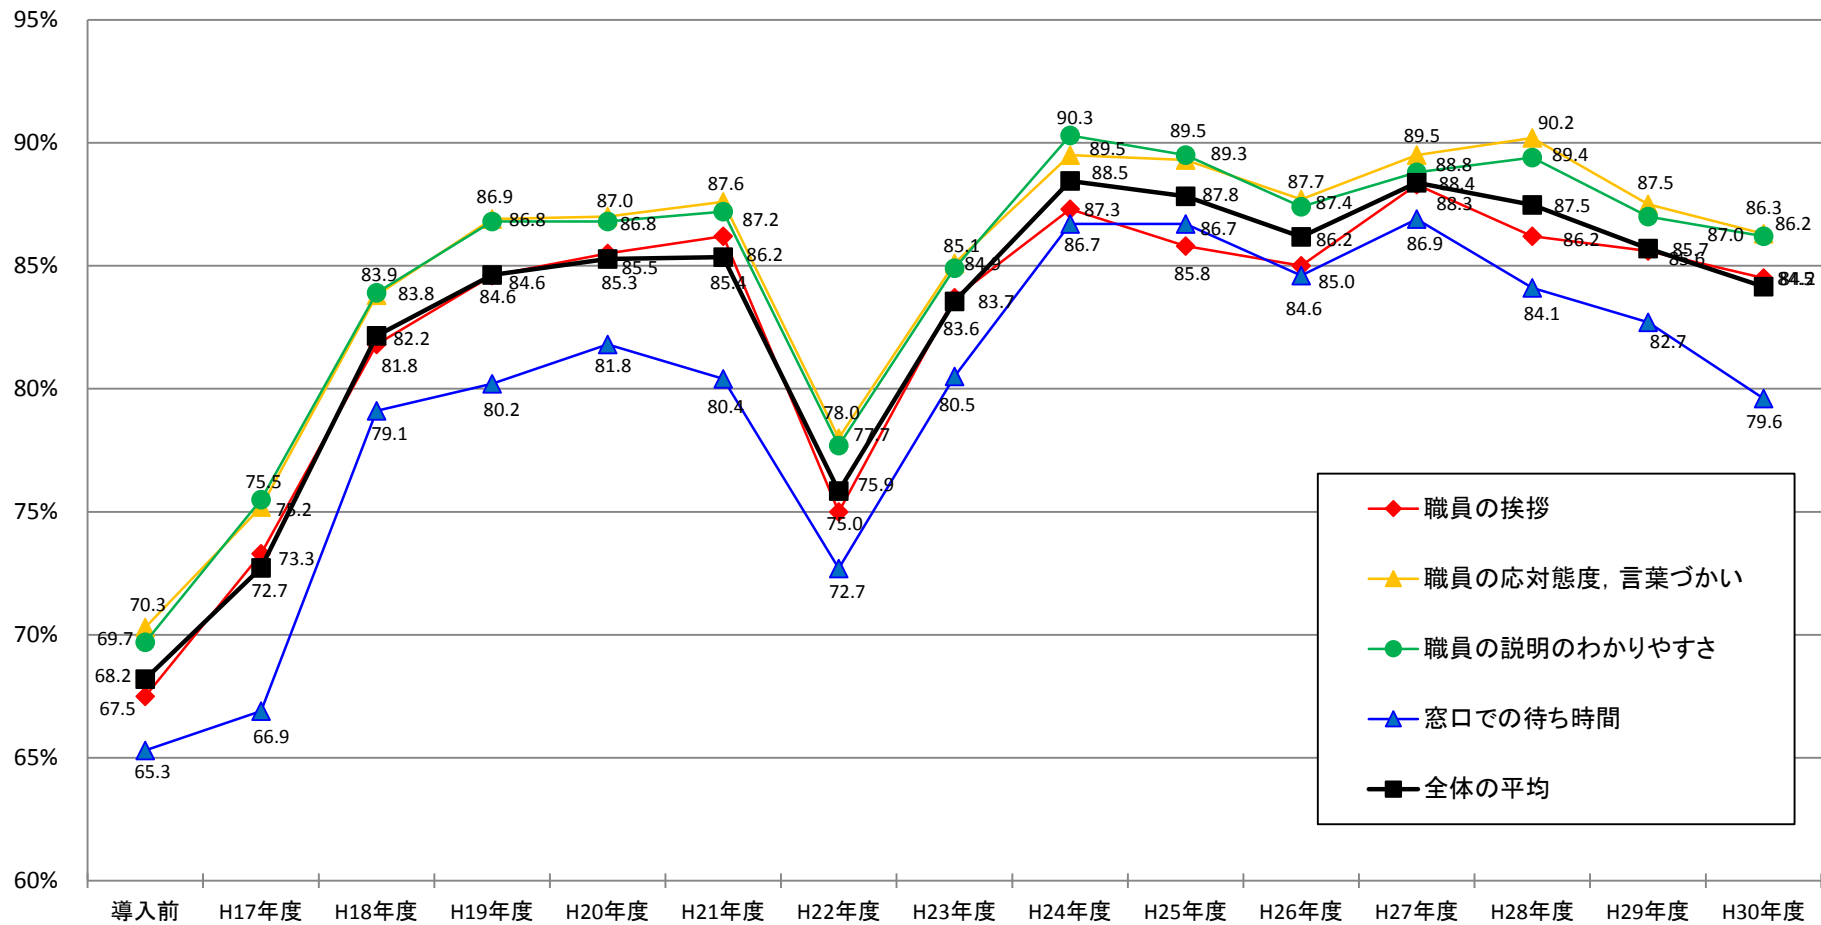

# (1) 市民アンケート窓口調査 『満足度』の推移 (全部署)

## (2) 市民アンケート窓口調査 『普通度』の推移 (全部署)

### (3) 市民アンケート窓口調査 『不満度』の推移 (全部署)

### (4) 市民アンケート窓口調査 『満足度』の推移 (市民窓口課, 各窓口センター)

(5) 市民アンケート窓口調査 『普通度』の推移 (市民窓口課, 各窓口センター)

(6) 市民アンケート窓口調査 『不満度』の推移 (市民窓口課, 各窓口センター)