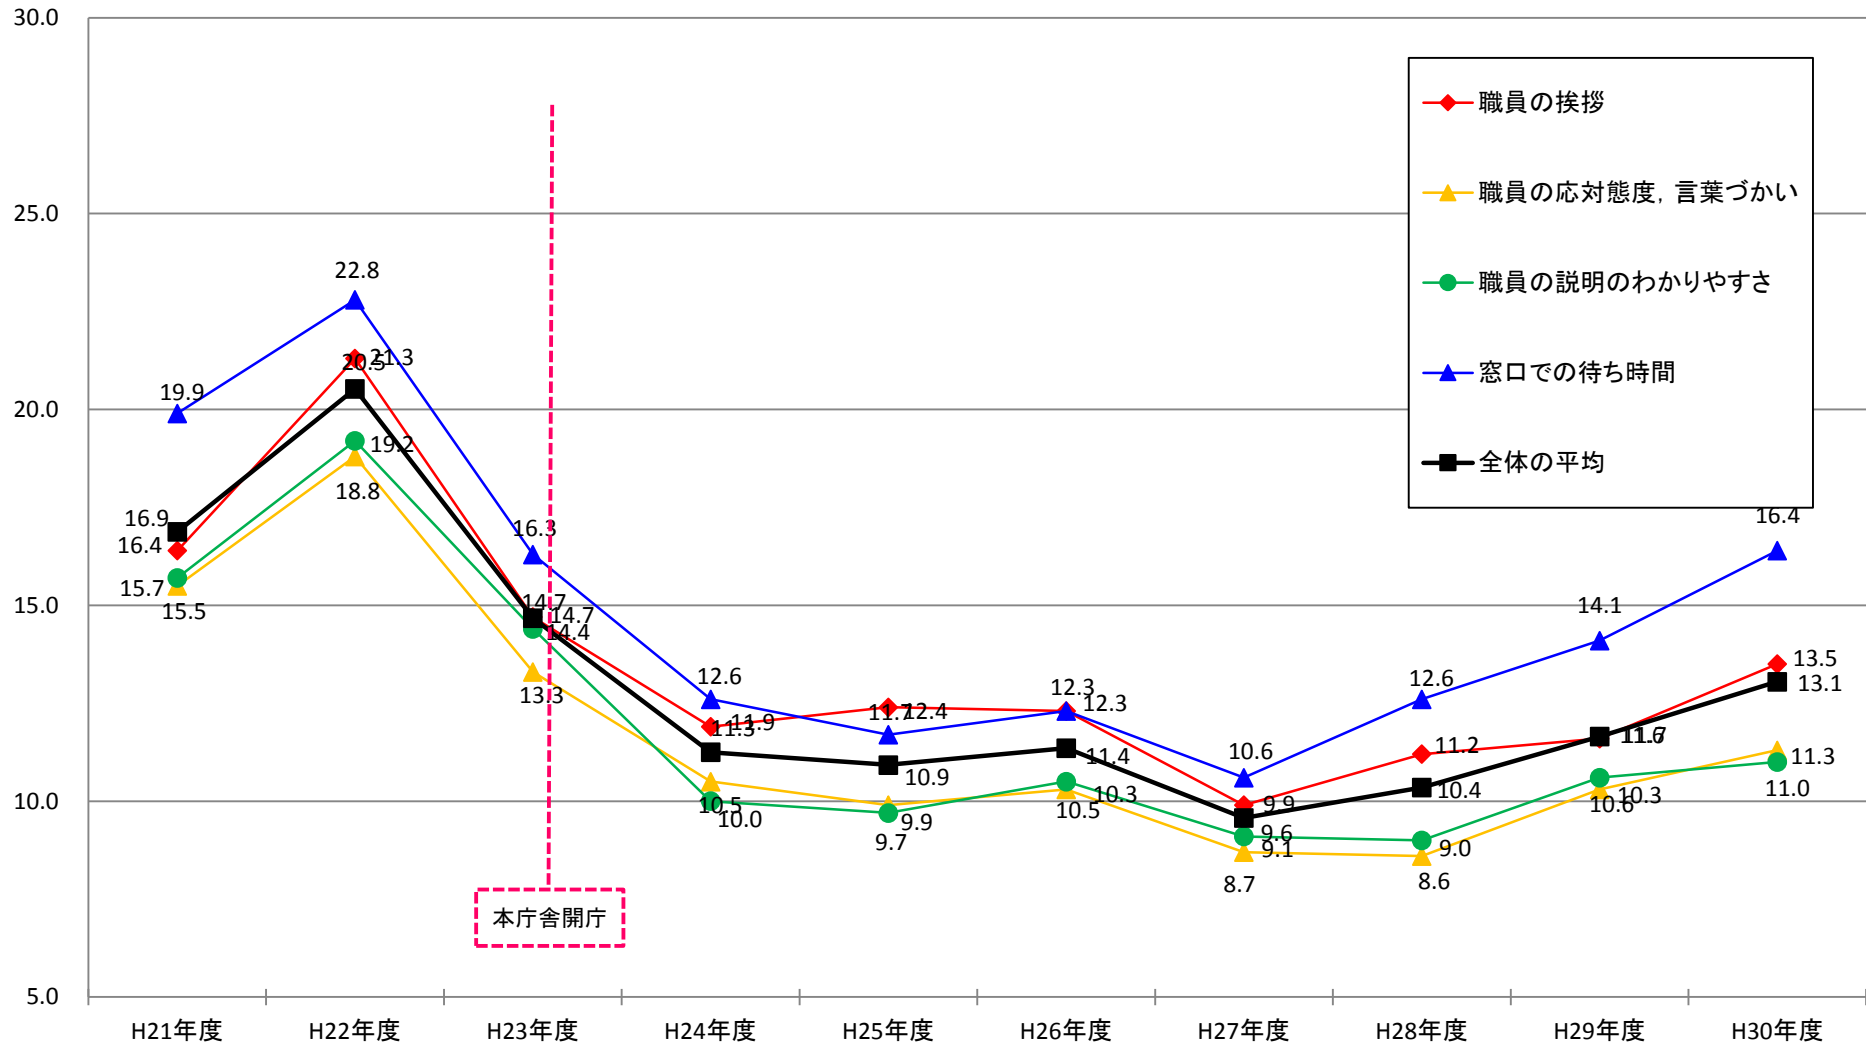

# (1) 市民アンケート窓口調査 『満足度』の推移 (全部署)

## (2) 市民アンケート窓口調査 『普通度』の推移 (全部署)

### (3) 市民アンケート窓口調査 『不満度』の推移 (全部署)

### (4) 市民アンケート窓口調査 『満足度』の推移 (市民窓口課, 各窓口センター)

(5) 市民アンケート窓口調査 『普通度』の推移 (市民窓口課, 各窓口センター)

(6) 市民アンケート窓口調査 『不満度』の推移 (市民窓口課, 各窓口センター)