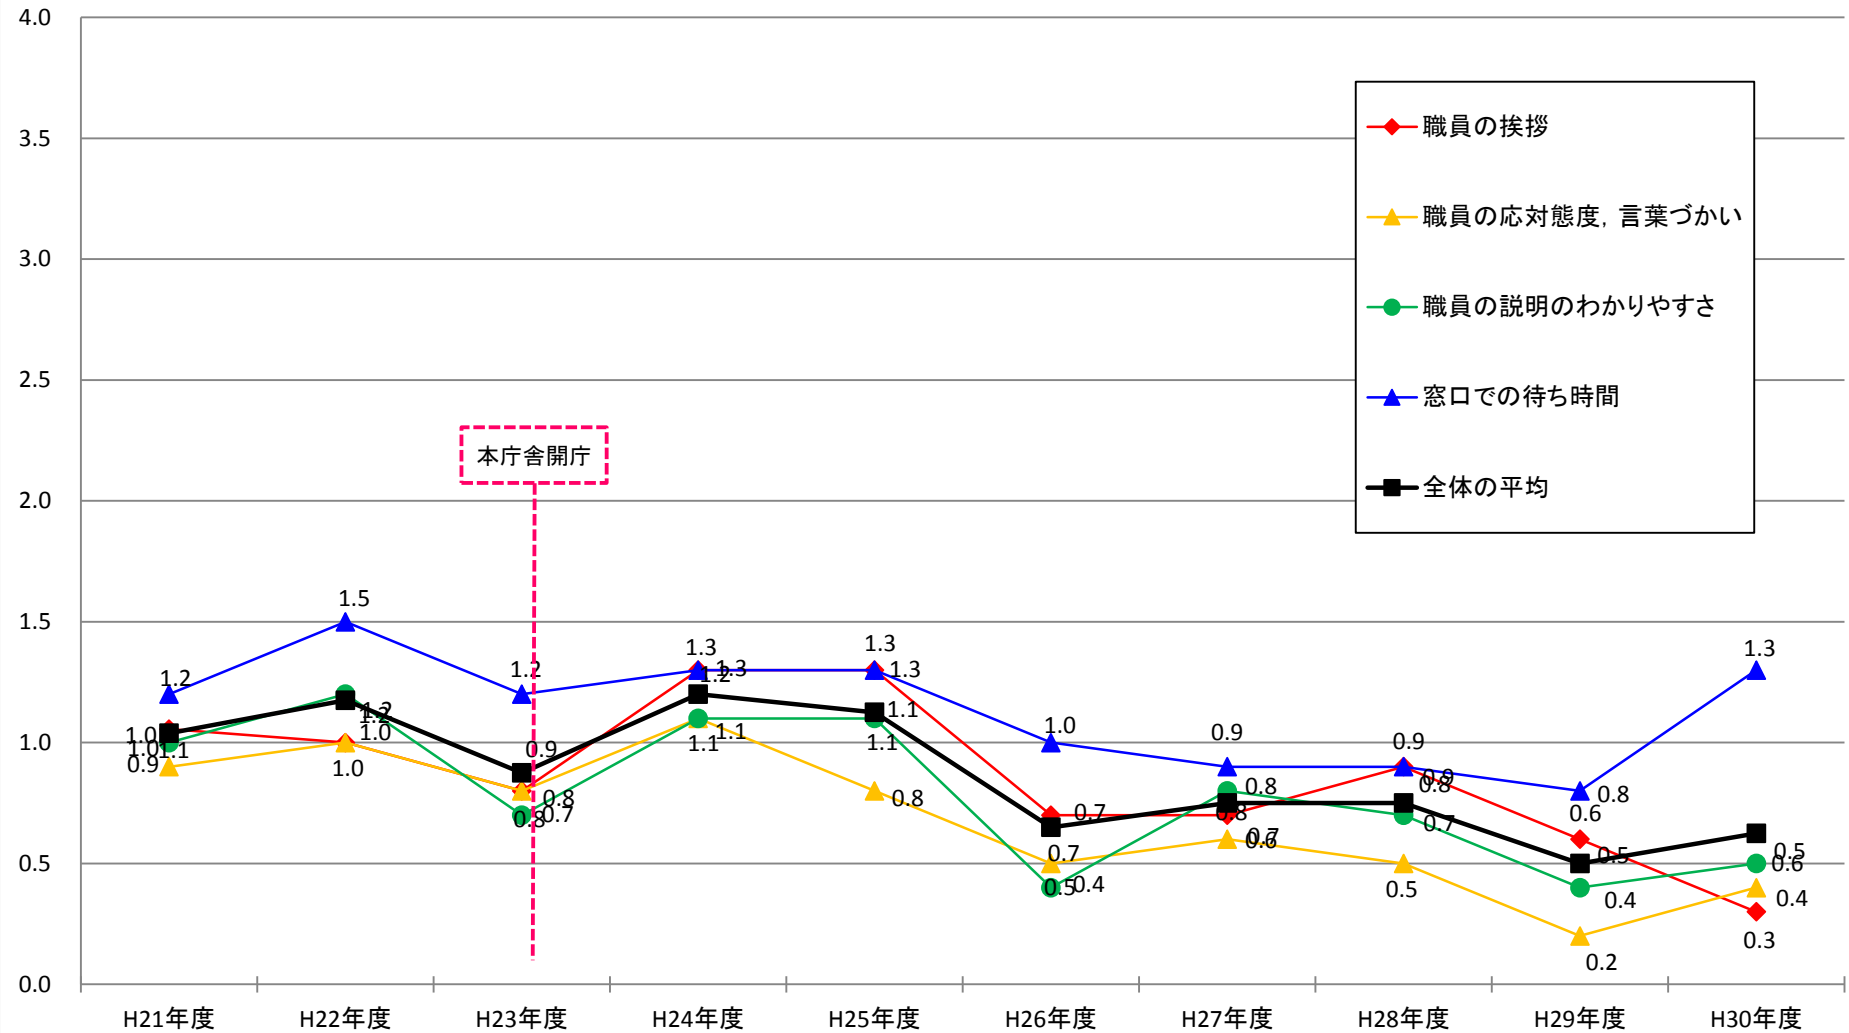

# (1) 市民アンケート窓口調査 『満足度』の推移 (全部署)

## (2) 市民アンケート窓口調査 『普通度』の推移 (全部署)

### (3) 市民アンケート窓口調査 『不満度』の推移 (全部署)

### (4) 市民アンケート窓口調査 『満足度』の推移 (市民窓口課, 各窓口センター)

(5) 市民アンケート窓口調査 『普通度』の推移 (市民窓口課, 各窓口センター)

(6) 市民アンケート窓口調査 『不満度』の推移 (市民窓口課, 各窓口センター)