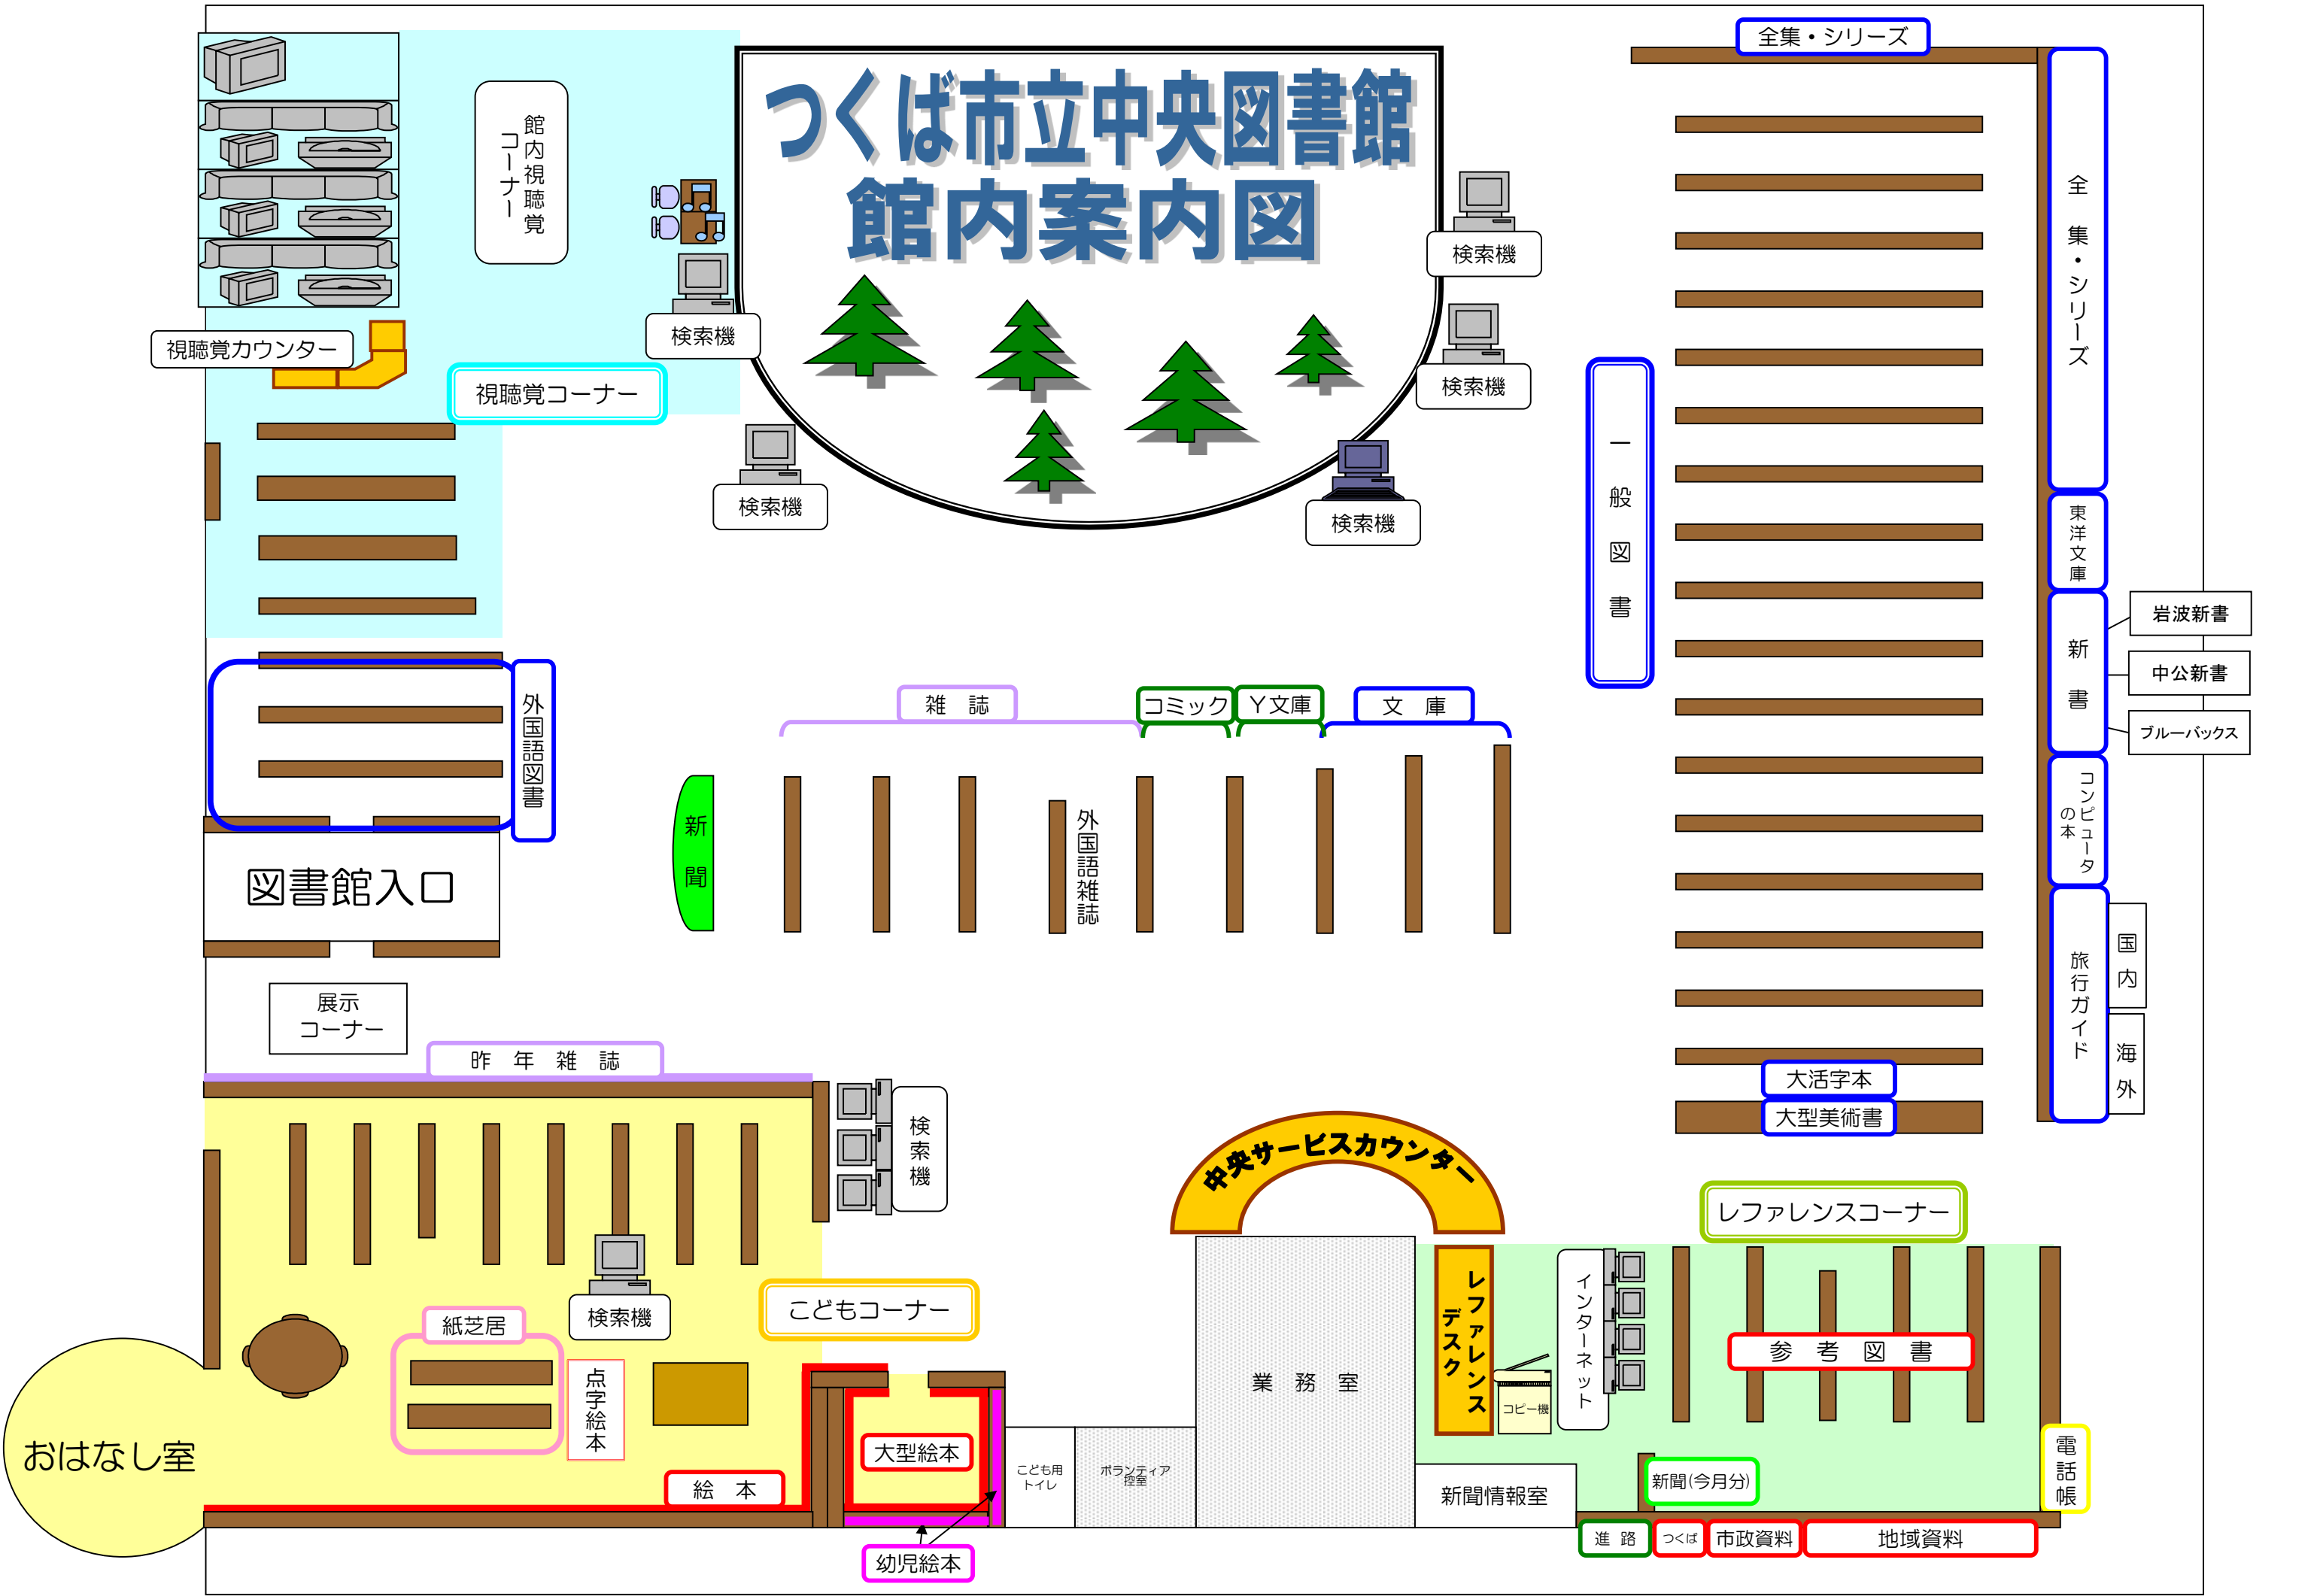

# つくば市立中央図書館 館内案内図

館内視聴覚  
コーナー

視聴覚カウンター

視聴覚コーナー

検索機

検索機

検索機

検索機

検索機

外国語図書

図書館入口

展示  
コーナー

昨年雑誌

雑誌

コミック

Y文庫

大型美術書

中央サービスカウンター

検索機

検索機

こどもコーナー

紙芝居

点字絵本

絵本

レファレンスコーナー

参考図書

新聞情報室

新聞(今月分)

進路

つくば

市政資料

地域資料