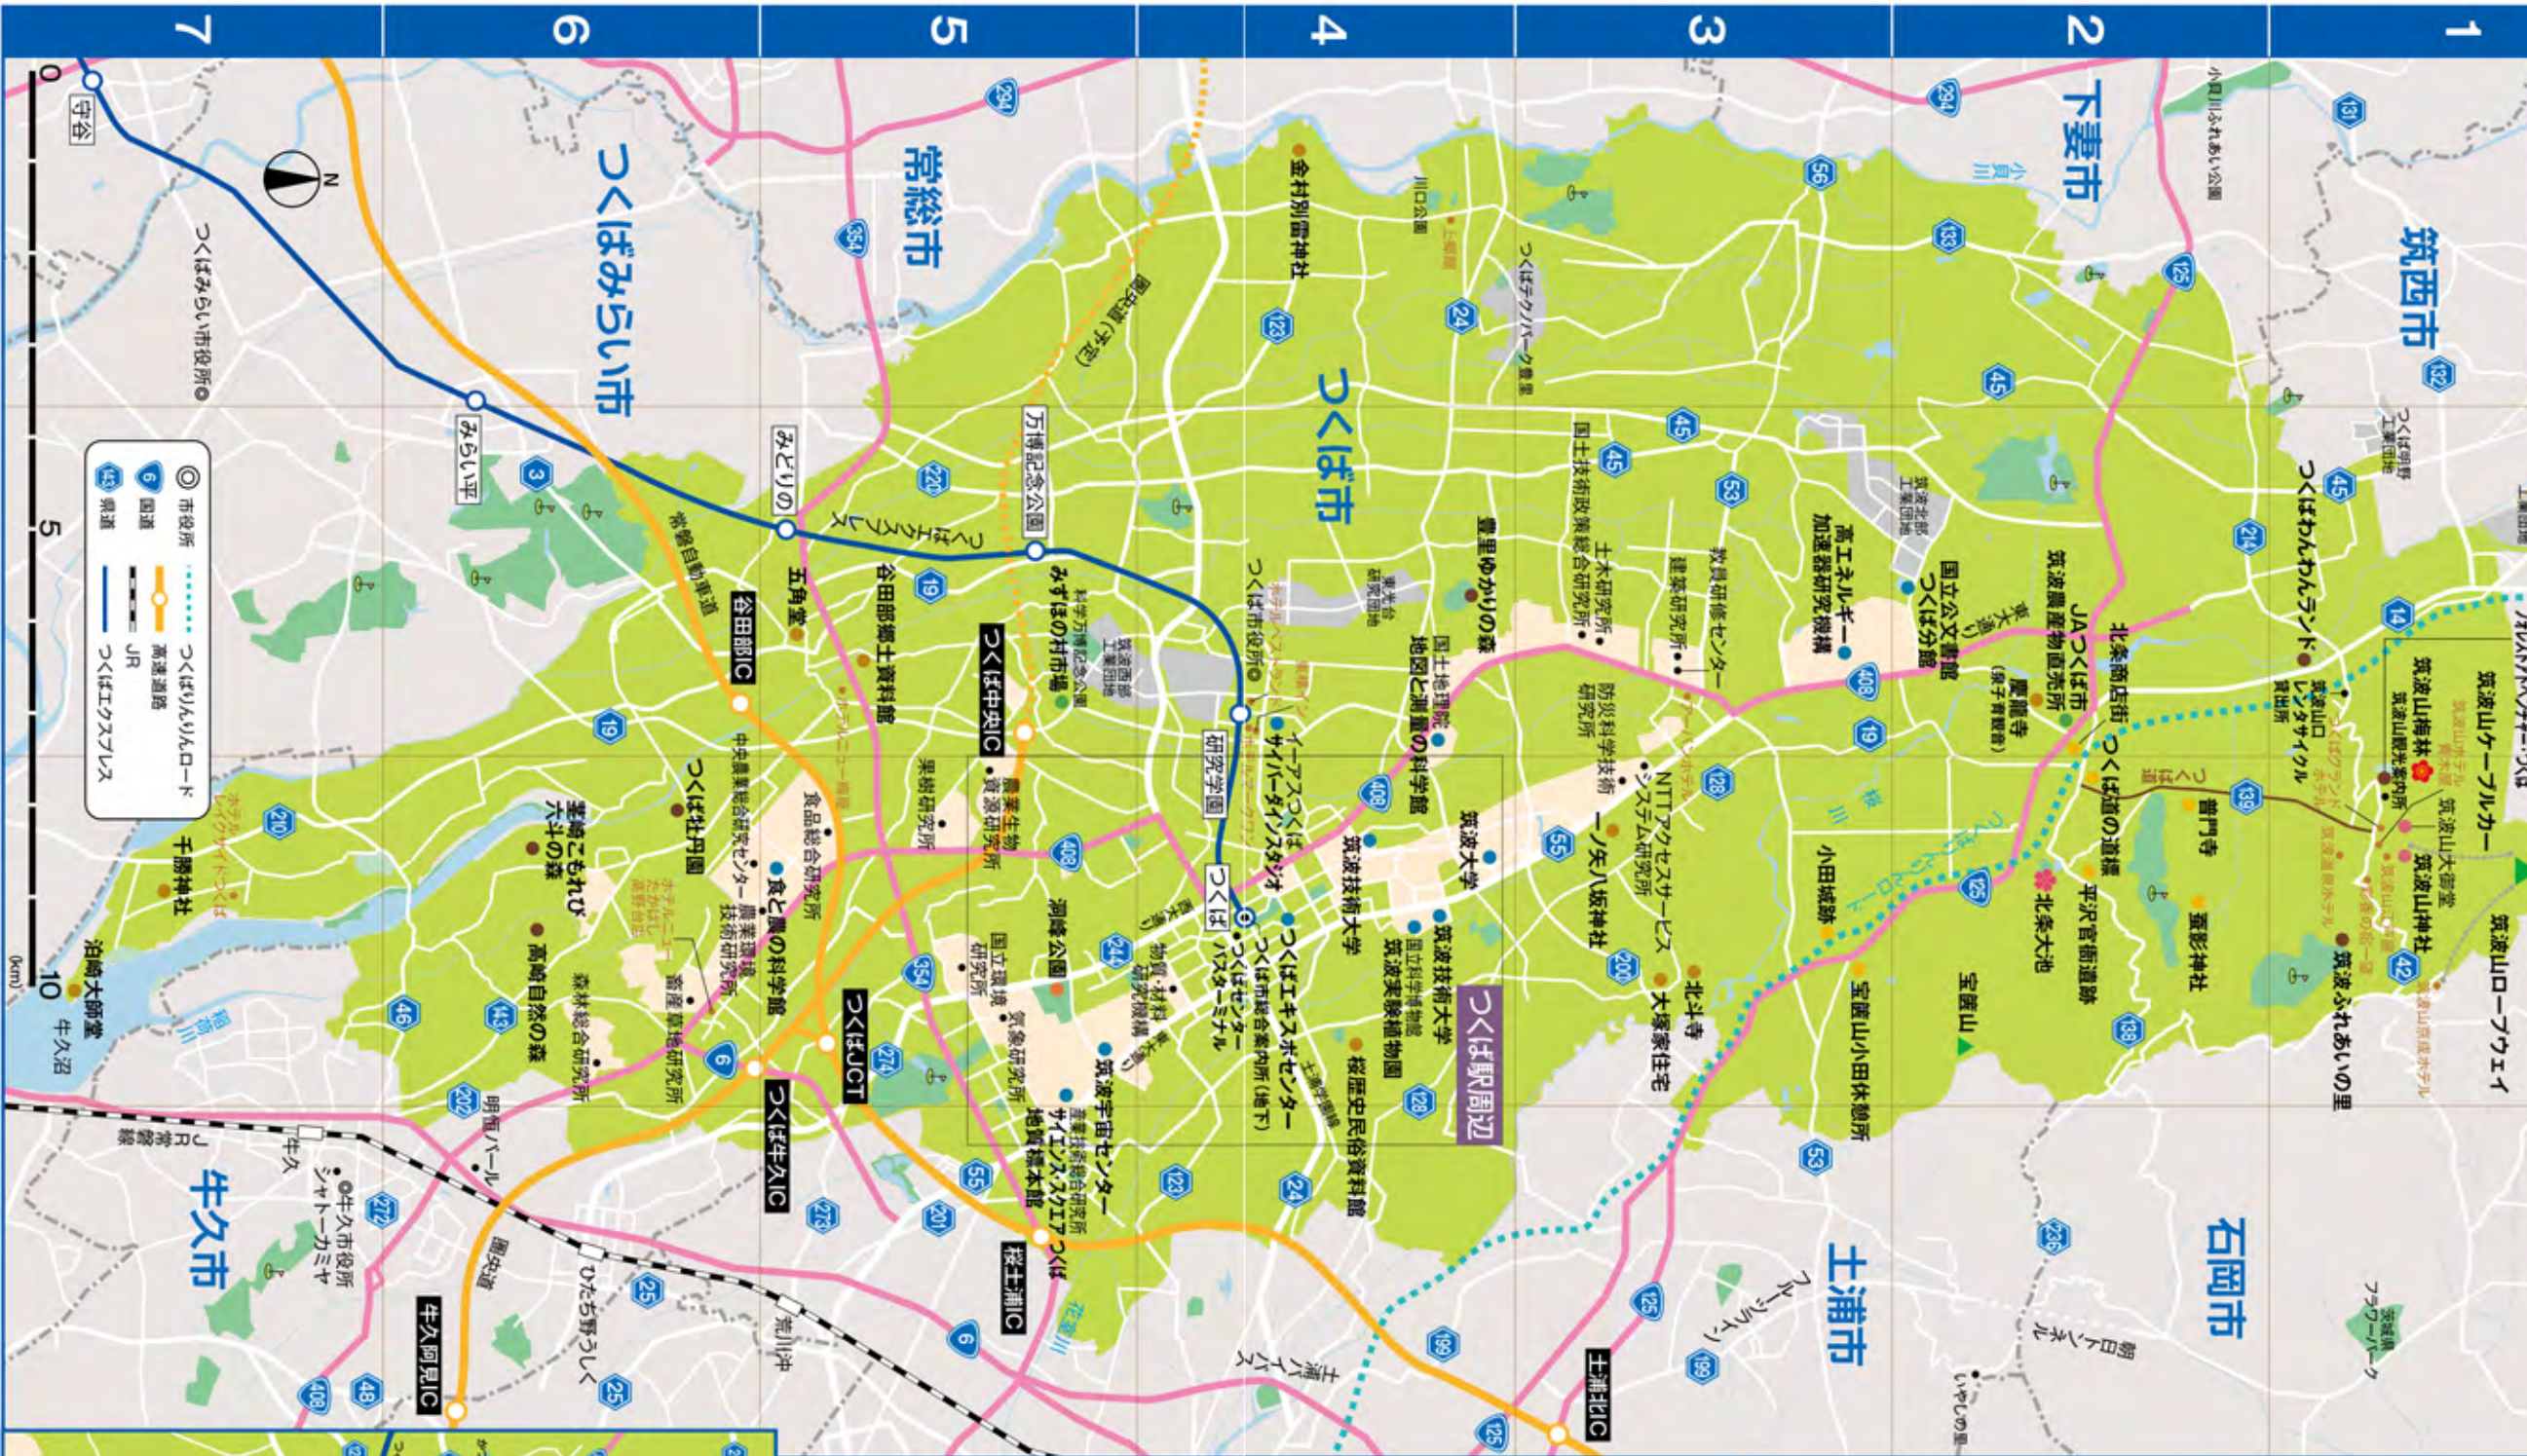

つくば市全域MAP

筑波山・筑波山周辺

つくばランドホテル	〒285-0806 1050-1 筑波山麓 1050-1 029-856-1111	MAP C-1	筑波山ホテル 青木園	〒285-0807 153-1 筑波山麓 153-1 029-856-0311	MAP C-1
筑波山 江戸屋	〒285-0808 1221 筑波山麓 1221 029-856-0221	MAP C-1	筑波山原成ホテル	〒285-0808 1221 筑波山麓 1221 029-856-0831	MAP C-1
彩香の宿 一里	〒285-0808 1222 筑波山麓 1222 029-856-0551	MAP C-1	筑波温泉ホテル	〒285-0808 1222 筑波山麓 1222 029-856-0521	MAP C-1
筑波山神社	〒285-0808 1222 筑波山麓 1222 029-856-0521	MAP C-1	筑波山大御堂	〒285-0808 1222 筑波山麓 1222 029-856-0521	MAP C-1
筑波山ロープウェイ(有償利用)	〒285-0808 1222 筑波山麓 1222 029-856-0521	MAP C-1	筑波山ロープウェイ(有償利用)	〒285-0808 1222 筑波山麓 1222 029-856-0521	MAP C-1
普門寺	〒285-0808 1222 筑波山麓 1222 029-856-0521	MAP C-1	筑波山ロープウェイ(有償利用)	〒285-0808 1222 筑波山麓 1222 029-856-0521	MAP C-1
平沢官衙遺跡	〒285-0808 1222 筑波山麓 1222 029-856-0521	MAP C-2	北条大池	〒285-0808 1222 筑波山麓 1222 029-856-0521	MAP C-2
宝蔵山小田休憩所	〒285-0808 1222 筑波山麓 1222 029-856-0521	MAP C-3	小田城跡	〒285-0808 1222 筑波山麓 1222 029-856-0521	MAP C-3