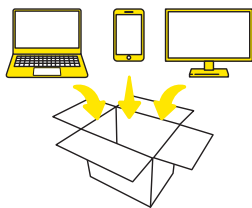

2 回収物を詰める

段ボール箱等に
詰めるだけでOK!