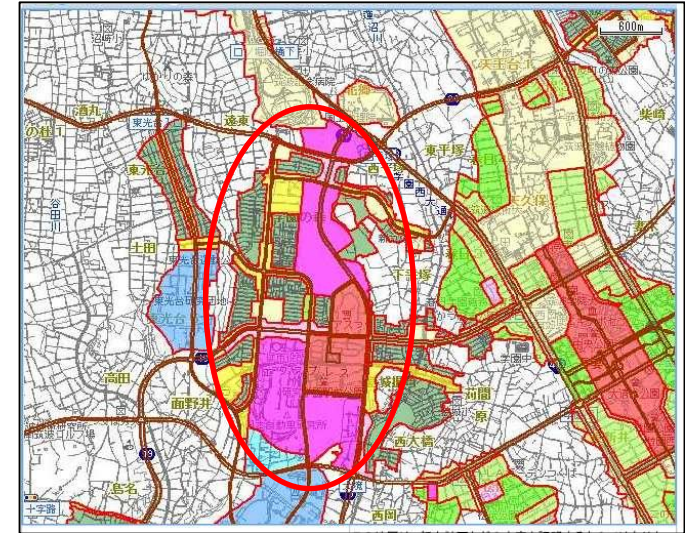

### ③研究学園グリーンネックレス カルチャーの会

- 登録年月：平成25年（2013年）6月
- 活動目的：研究学園・葛城地域の歴史文化資産を含む地域資源を発見し、学び、守り、伝え、創る活動を通して、コミュニティづくりを進める
- 活動対象地域：研究学園・葛城地域及び周辺
- 構成員：12名

#### 対象地域の特徴

研究学園駅の周辺地域で、住居系、商業系や工業系の用途地域が設定されている。戸建住宅地、集合住宅、商業施設、研究所等が立ち並んでいる。